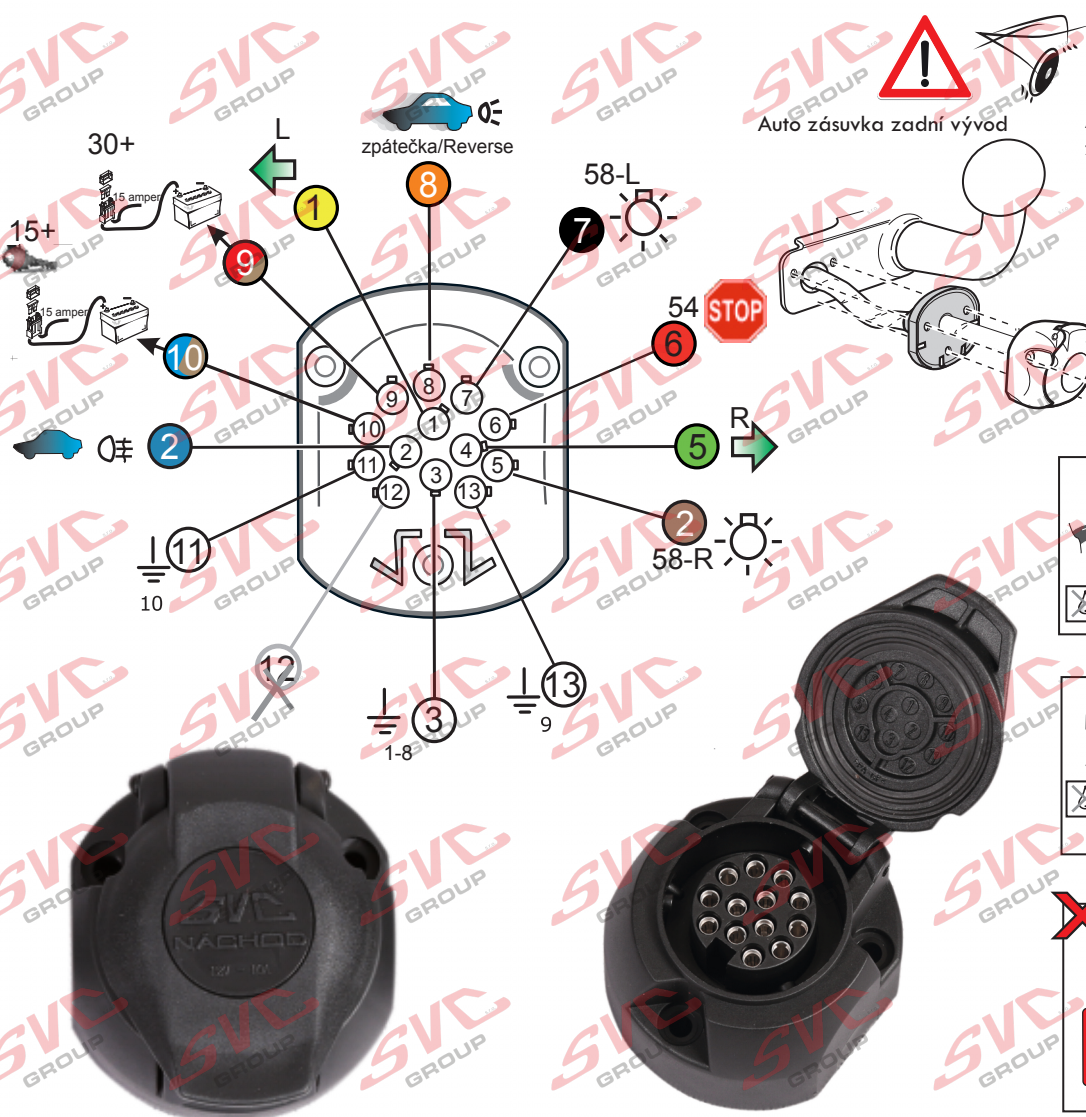

### 13 - pinová auto zásuvka

doporučená pro nosiče kol

[www.svccgroup.cz](http://www.svccgroup.cz)

#### Zapojení 13 pinové auto zásuvky

1	L	- Žlutá - Yellow	21 W
2	0☐	- Modrá - Blue	2x21 W
3	1-8	- Bílá - White	Ukostření pro pin Earth for contact č. 1-8
4	R	- Zelená - Green	21 W
5	58-R	- Hnědá - Brown	21 W
6	54 ∅ 1mm	- Červená - Red	3x21 W
7	58-L	- Černá - Black	21 W
8	Spátečka/Reverz	- Oranžová - Orange	2x21W
9	max 20 ampere	- Červená/Hněd. - Red/Brown	Max 20A
10	max 20 ampere ∅ 2,5mm	- Modro Hněd. - Blue/Brown	Max 20A
11	10	- Bílá - White	Ukostření pro pin Earth for contact č. 10
		- Šedivá - Grey	Běžně se nepoužívá Not usually used
13	9	- Bílá - White	Ukostření pro pin Earth for contact č. 9