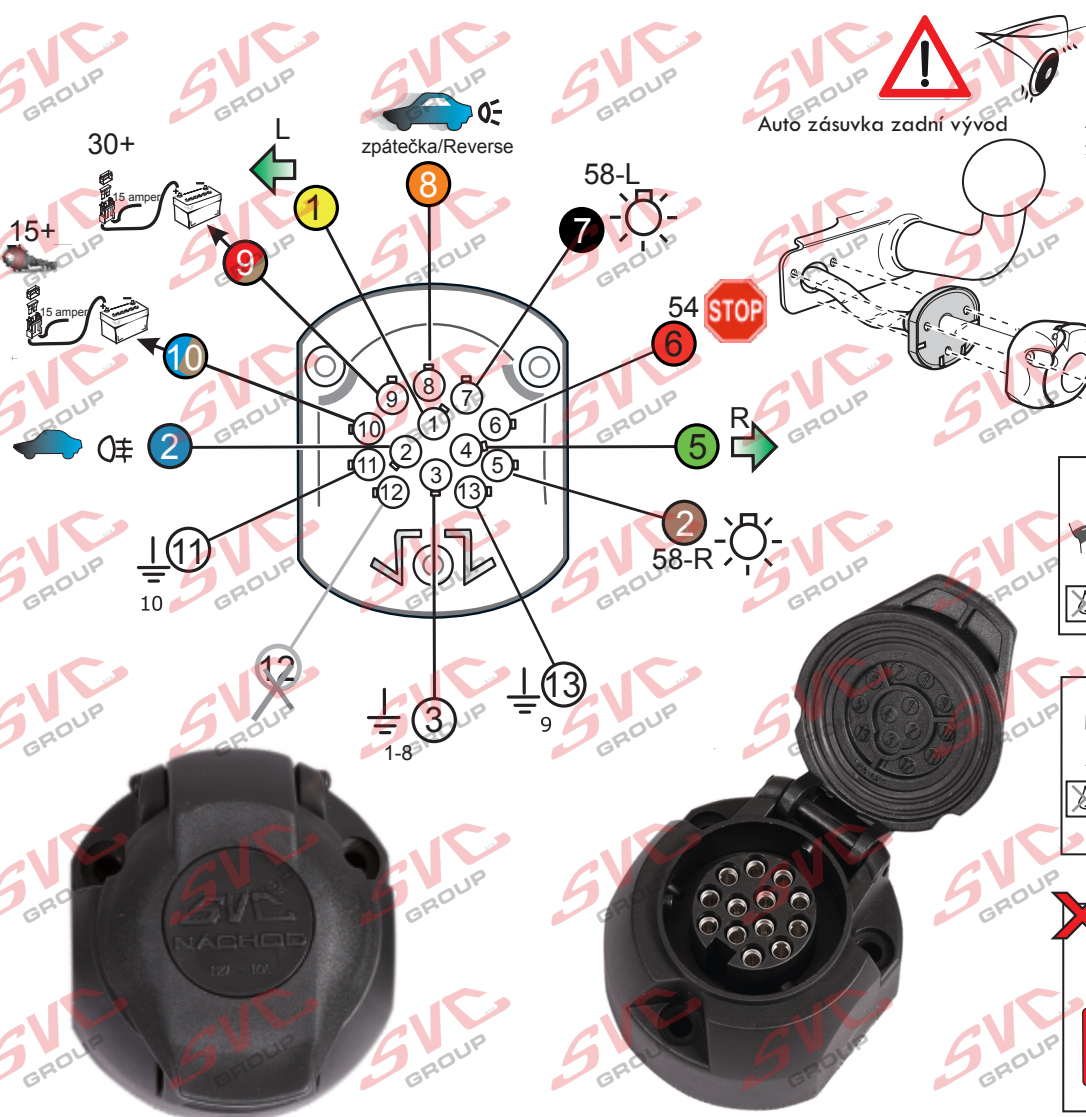

Vysokov 179
547 01 Náchod
Česká republika

+420 603 360 607 +420 491421021 svc@svccgroup.cz

Zapojení auto zásuvky pro tažné zařízení SVC GROUP

13 - pinová auto zásuvka *doporučená pro nosiče kol*

www.svccgroup.cz

Zapojení 13 pinové auto zásuvky

1	L	- Žlutá - Yellow	21 W
2	0☐	- Modrá - Blue	2x21 W
3	1-8	- Bílá - White	Ukostření pro pin Earth for contact č. 1-8
4	R	- Zelená - Green	21 W
5	58-R	- Hnědá - Brown	21 W
6	54 ∅ 1mm	- Červená - Red	3x21 W
7	58-L	- Černá - Black	21 W
8	Spátečka/Reverz	- Oranžová - Orange	2x21W
9	30+ max 20 amper	- Červeno/Hněd. - Red/Brown	Max 20A
10	15+ max 20 amper ∅ 2,5mm	- Modro Hněd. - Blue/Brown	Max 20A
11	10	- Bílá - White	Ukostření pro pin Earth for contact č. 10
		- Šedivá - Grey	Běžně se nepoužívá Not usually used
13	9	- Bílá - White	Ukostření pro pin Earth for contact č. 9

Auto zásuvka zadní vývod

Auto zásuvka SKL boční vývod
zaklápění pod nárazník s prodlouženou zárukou

ISO/DIN 11446