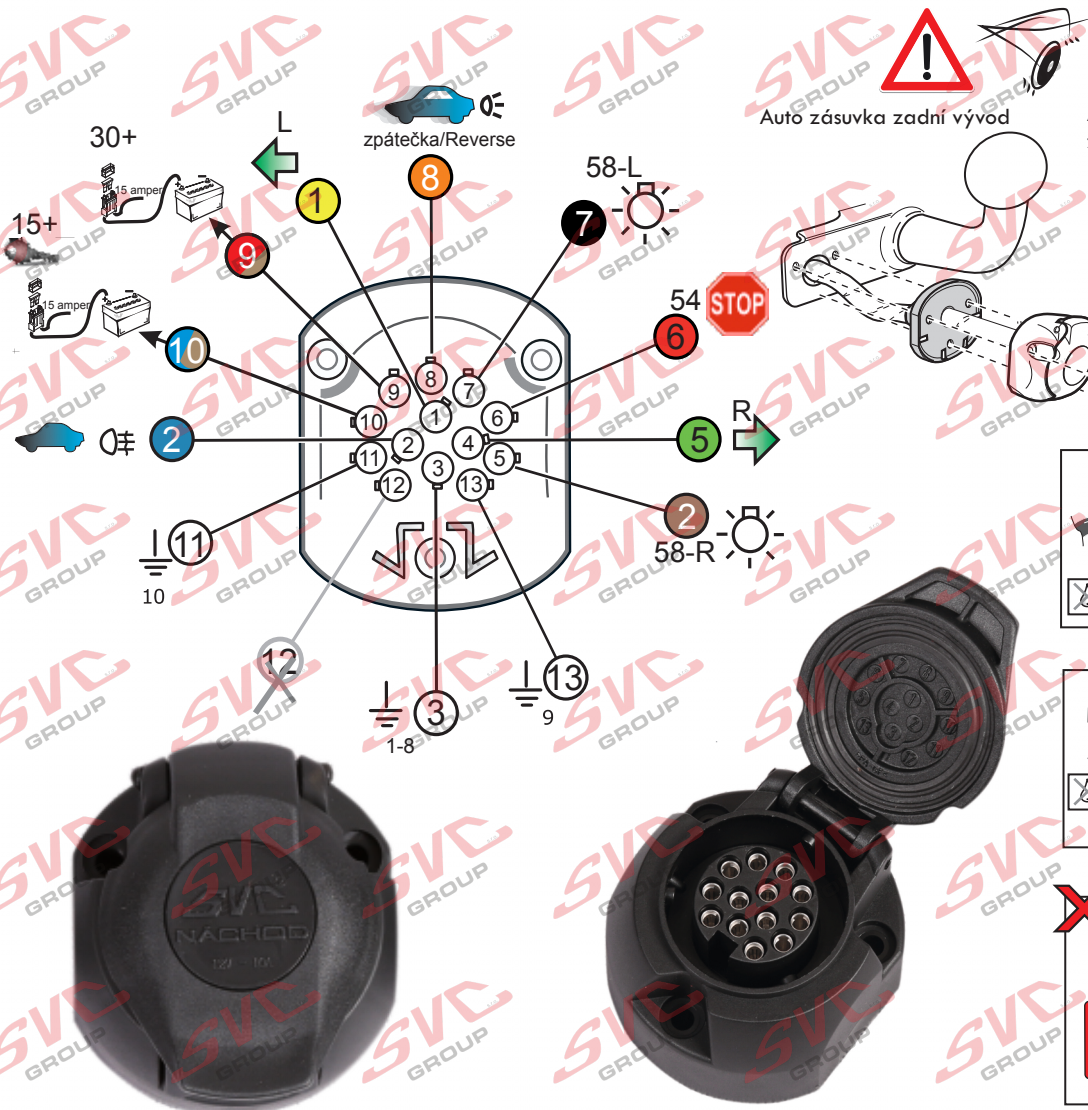

# Zapojení auto zásuvky pro tažné zařízení SVC GROUP

## 13 - pinová auto zásuvka *doporučená pro nosiče kol*

[www.svcgroup.cz](http://www.svcgroup.cz)

### Zapojení 13 pinové auto zásuvky

1	L	- Žlutá - Yellow	21 W
2	0E	- Modrá - Blue	2x21 W
3	1-8	- Bílá - White	Ukostření pro pin Earth for contact č. 1-8
4	R	- Zelená - Green	21 W
5	58-R	- Hnědá - Brown	21 W
6	54 Ø 1mm	- Červená - Red	3x21 W
7	58-L	- Černá - Black	21 W
8	0E Spátečka/Reverz	- Oranžová - Orange	2x21W
9	30+ max 20 ampér	- Červená/Hněd. - Red/Brown	Max 20A
10	15+ max 20 ampér Ø 2,5mm	- Modro Hněd. - Blue/Brown	Max 20A
11	10	- Bílá - White	Ukostření pro pin Earth for contact č. 10
		- Šedivá - Grey	Běžně se nepoužívá Not usually used
13	9	- Bílá - White	Ukostření pro pin Earth for contact č. 9