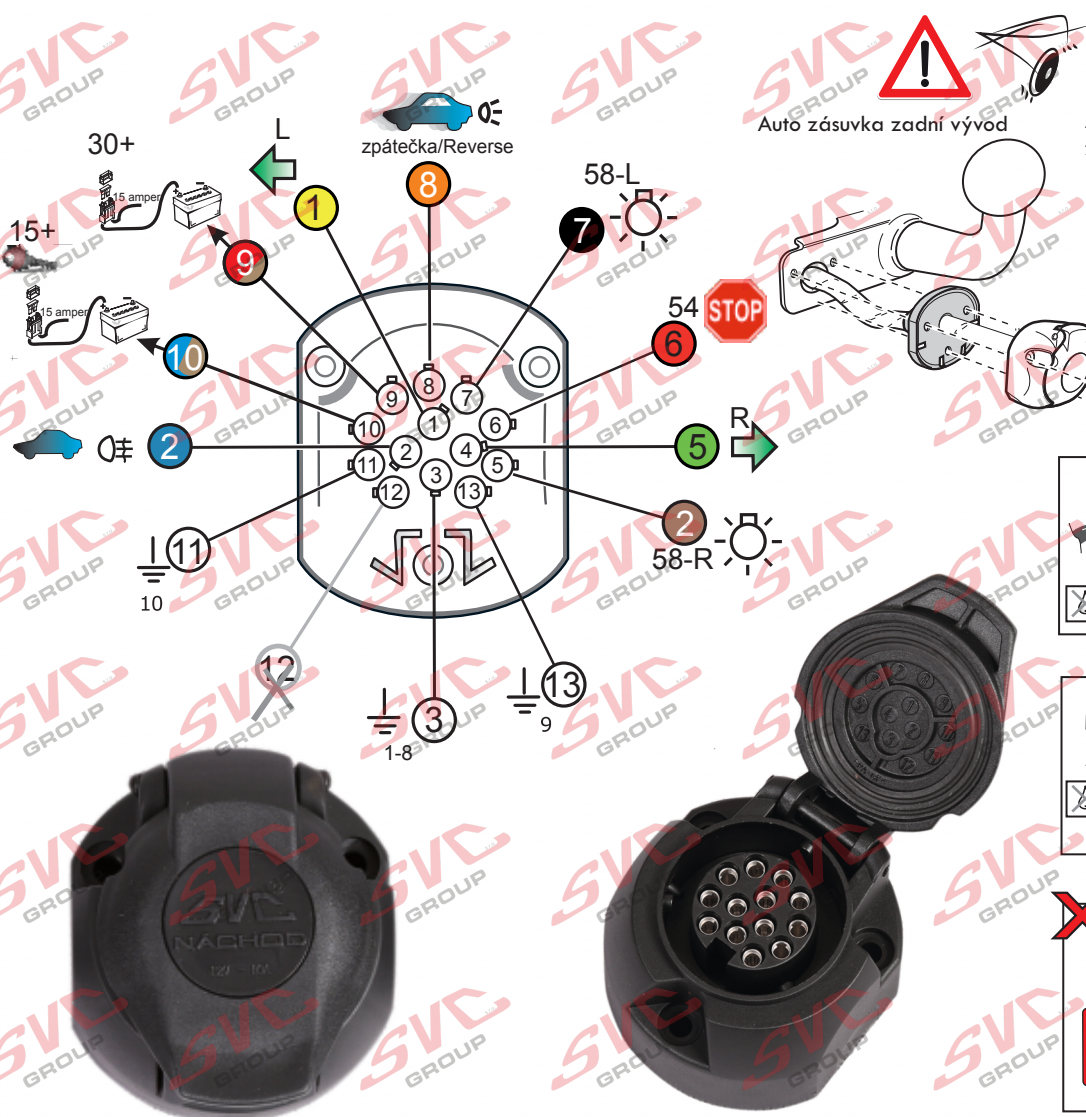

### 13 - pinová auto zásuvka

doporučená pro nosiče kol

[www.svccgroup.cz](http://www.svccgroup.cz)

#### Zapojení 13 pinové auto zásuvky

1	L	- Žlutá - Yellow	21 W
2	0E	- Modrá - Blue	2x21 W
3	1-8	- Bílá - White	Ukostoní pro pin Earth for contact č. 1-8
4	R	- Zelená - Gren	21 W
5	58-R	- Hnědá - Brown	21 W
6	54 Ø 1mm	- Červená - Red	3x21 W
7	58-L	- Černá - Black	21 W
8	0E Spátečka/Reverz	- Oranžová - Orange	2x21W
9	30+ max 20 amper	- Červeno/Hněd. - Red/Brown	Max 20A
10	15+ max 20 amper Ø 2,5mm	- Modro Hněd. - Blue/Brown	Max 20A
11	10	- Bílá - White	Ukostoní pro pin Earth for contact č. 10
		- Šedivá - Grey	Běžně se nepoužívá Not usually used
13	9	- Bílá - White	Ukostoní pro pin Earth for contact č. 9