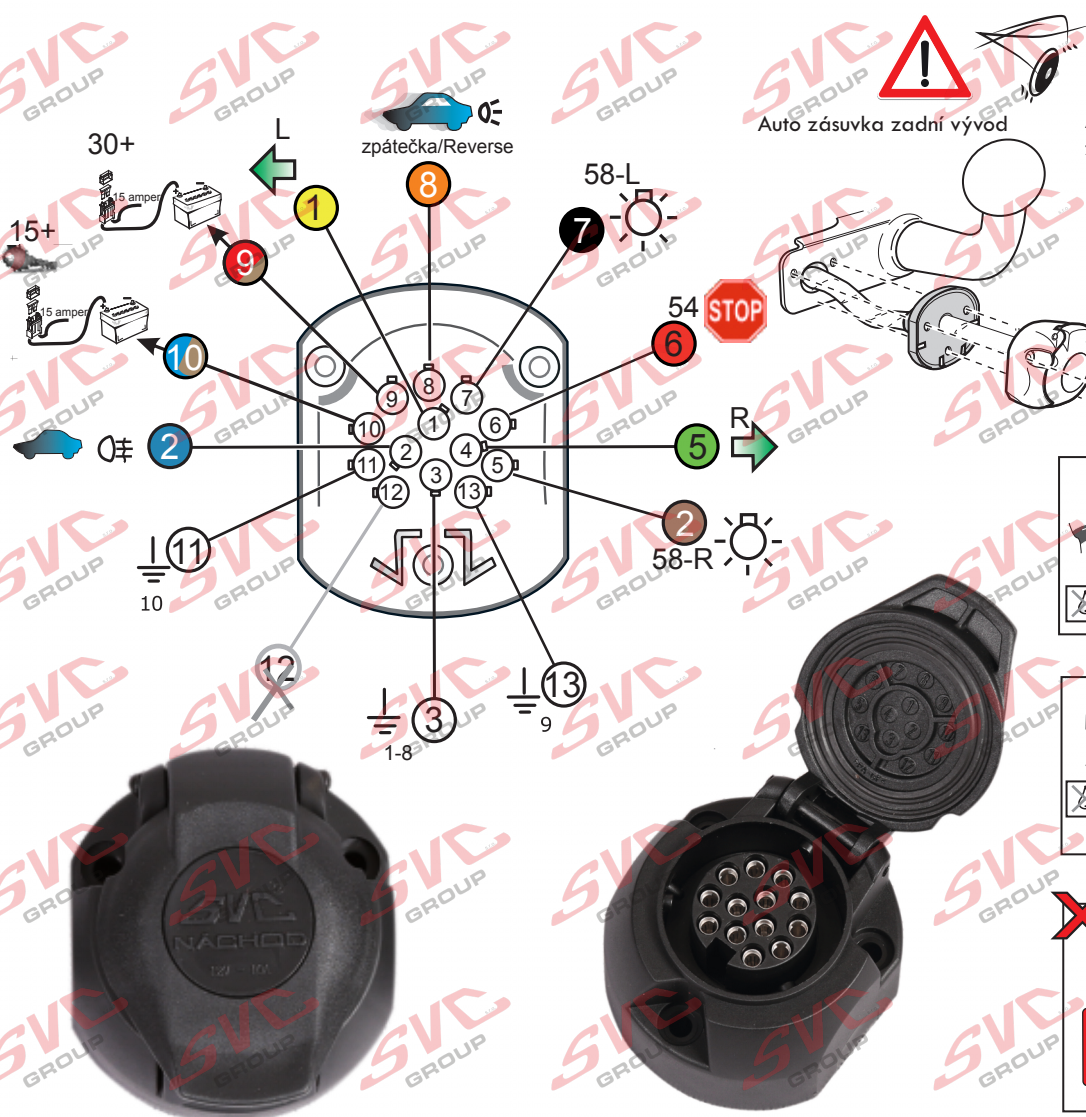

Vysokov 179
547 01 Náchod
Česká republika

+420 603 360 607 +420 491421021 svc@svgroup.cz

Zapojení auto zásuvky pro tažné zařízení SVC GROUP

13 - pinová auto zásuvka

doporučená pro nosiče kol

www.svgroup.cz

Zapojení 13 pinové auto zásuvky

1	L	- Žlutá - Yellow	21 W
2	0☐	- Modrá - Blue	2x21 W
3	1-8	- Bílá - White	Ukostření pro pin Earth for contact č. 1-8
4	R	- Zelená - Gren	21 W
5	58-R	- Hnědá - Brown	21 W
6	54 ∅ 1mm	- Červená - Red	3x21 W
7	58-L	- Černá - Black	21 W
8	0☐ Spátečka/Reverz	- Oranžová - Orange	2x21W
9	30+ max 20 amper	- Červeno/Hněd. - Red/Brown	Max 20A
10	15+ max 20 amper ∅ 2,5mm	- Modro Hněd. - Blue/Brown	Max 20A
11	10	- Bílá - White	Ukostření pro pin Earth for contact č. 10
		- Šedivá - Grey	Běžně se nepoužívá Not usually used
13	9	- Bílá - White	Ukostření pro pin Earth for contact č. 9

Auto zásuvka zadní vývod

Auto zásuvka SKL boční vývod
zaklápění pod nárazník s prodlouženou zárukou

ISO/DIN 11446