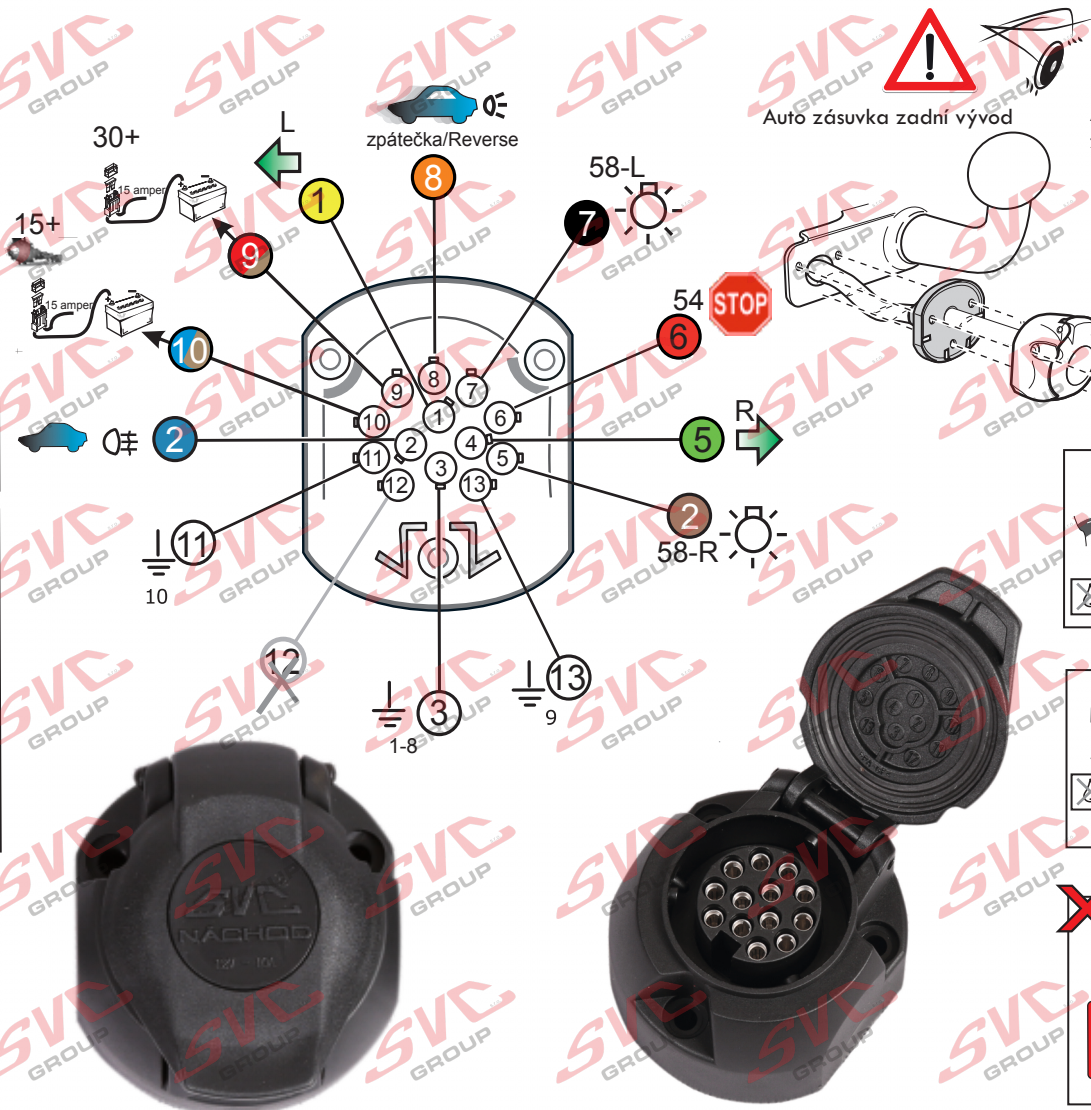

Vysokov 179
547 01 Náchod
Česká republika

+420 603 360 607 +420 491421021 svc@svccgroup.cz

Zapojení auto zásuvky pro tažné zařízení SVC GROUP

13 - pinová auto zásuvka *doporučená pro nosiče kol*

www.svccgroup.cz

Zapojení 13 pinové auto zásuvky

1	L	- Žlutá - Yellow	21 W
2	\emptyset	- Modrá - Blue	2x21 W
3	1-8	- Bílá - White	Ukostonění pro pin Earth for contact č. 1-8
4	R	- Zelená - Gren	21 W
5	58-R	- Hnědá - Brown	21 W
6	54 \emptyset 1mm	- Červená - Red	3x21 W
7	58-L	- Černá - Black	21 W
8	\emptyset Spátečka/Reverz	- Oranžová - Orange	2x21W
9	30+ max 20 ampere	- Červeno/Hněd. - Red/Brown	Max 20A
10	15+ max 20 ampere \emptyset 2,5mm	- Modro Hněd. - Blue/Brown	Max 20A
11	10	- Bílá - White	Ukostonění pro pin Earth for contact č. 10
		- Šedivá - Grey	Běžně se nepoužívá Not usually used
13	9	- Bílá - White	Ukostonění pro pin Earth for contact č. 9

ISO/DIN 11446

Auto zásuvka SKL boční vývod
zaklápění pod nárazník s prodlouženou zárukou