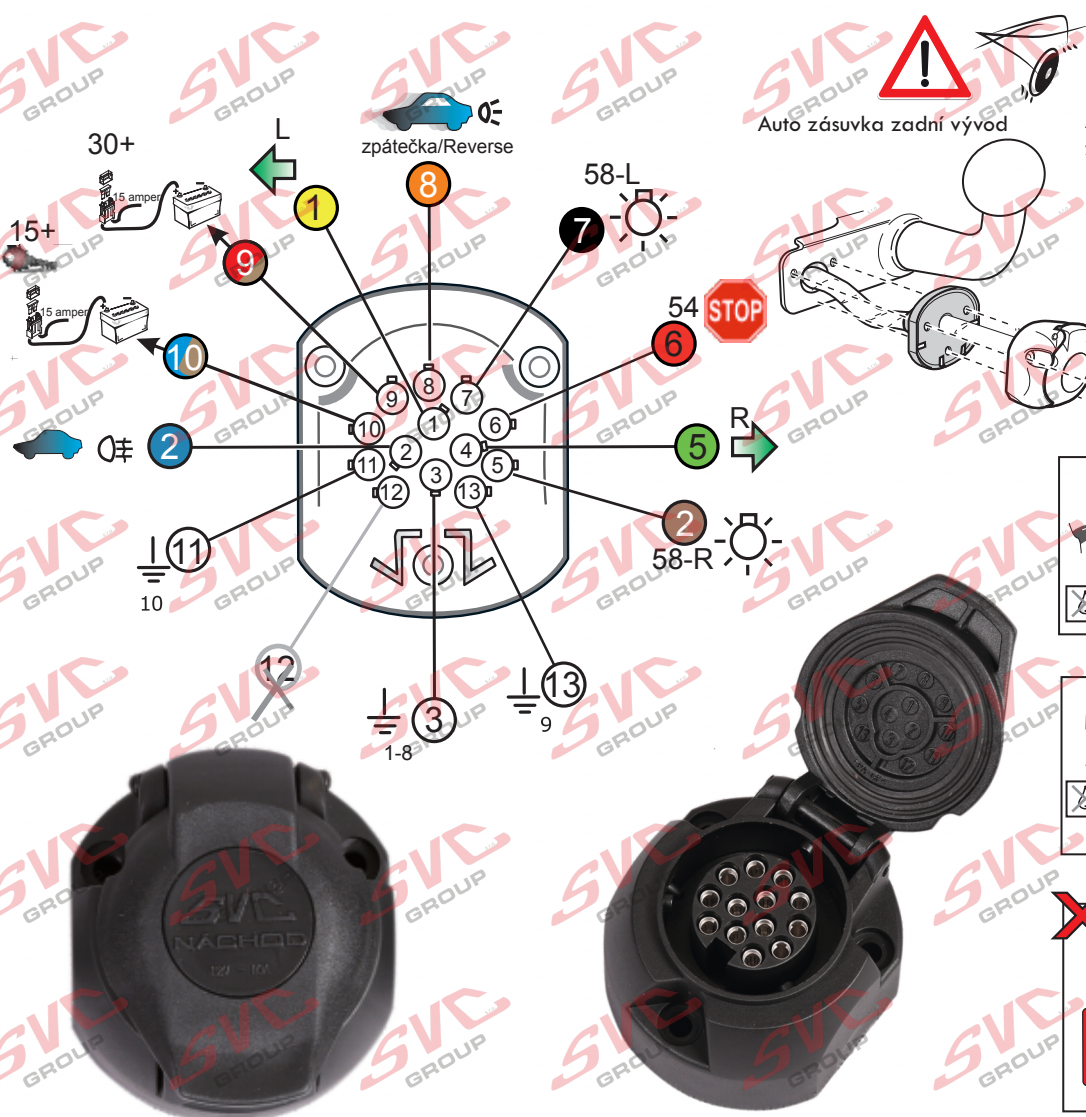

Vysokov 179
547 01 Náchod
Česká republika

+420 603 360 607 +420 491421021 svc@svgroup.cz

Zapojení auto zásuvky pro tažné zařízení SVC GROUP

13 - pinová auto zásuvka

doporučená pro nosiče kol

www.svcgroup.cz

Zapojení 13 pinové auto zásuvky

1	L	- Žlutá - Yellow	21 W
2	0E	- Modrá - Blue	2x21 W
3	1-8	- Bílá - White	Ukostření pro pin Earth for contact č. 1-8
4	R	- Zelená - Green	21 W
5	58-R	- Hnědá - Brown	21 W
6	54 Ø 1mm	- Červená - Red	3x21 W
7	58-L	- Černá - Black	21 W
8	0E Spátečka/Reverz	- Oranžová - Orange	2x21W
9	30+ max 20 ampere	- Červená/Hněd. - Red/Brown	Max 20A
10	15+ max 20 ampere Ø 2,5mm	- Modro Hněd. - Blue/Brown	Max 20A
11	10	- Bílá - White	Ukostření pro pin Earth for contact č. 10
		- Šedivá - Grey	Běžně se nepoužívá Not usually used
13	9	- Bílá - White	Ukostření pro pin Earth for contact č. 9

Auto zásuvka zadní vývod

Auto zásuvka SKL boční vývod
zaklápění pod nárazník s prodlouženou zárukou

ISO/DIN 11446