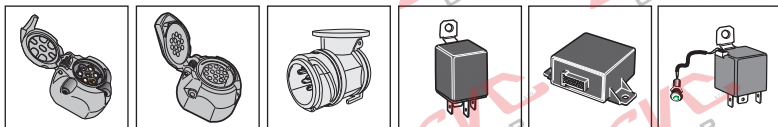

SPARE PARTS

www.ecs-electronics.com