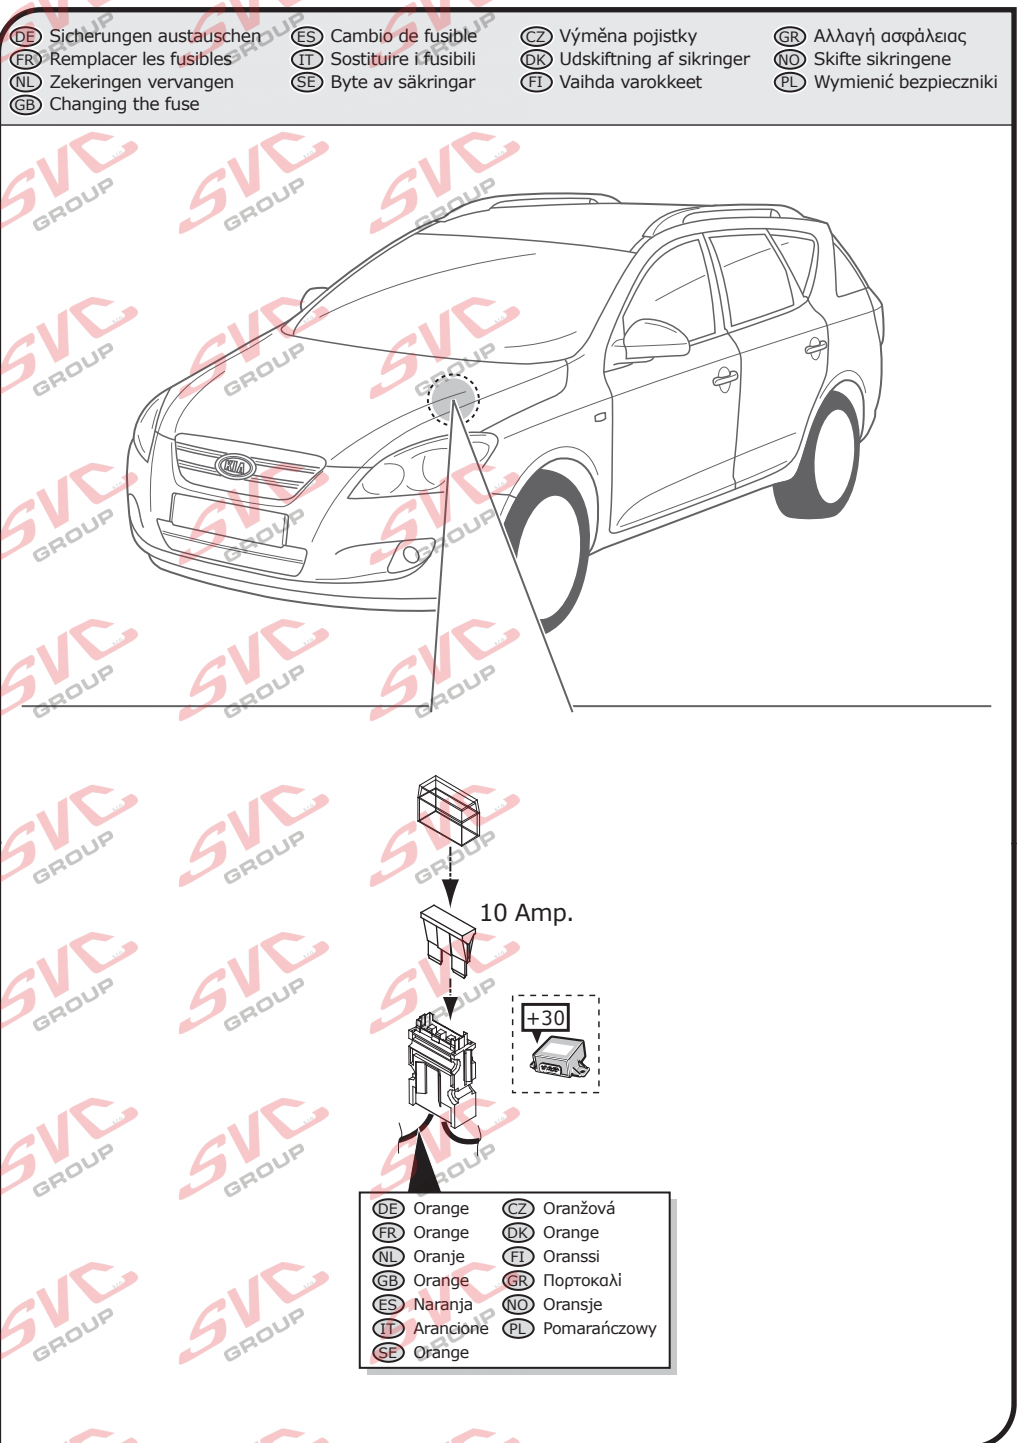

DE Sicherungen austauschen	ES Cambio de fusible	CZ Výměna pojistky	GR Αλλαγή ασφάλειας
FR Remplacer les fusibles	IT Sostituire i fusibili	DK Udskiftning af sikringer	NO Skifte sikringene
NL Zekeringen vervangen	SE Byte av säkringar	FI Vaihtaa varokkeet	PL Wymienić bezpieczniki
GB Changing the fuse			

DE Orange	CZ Oranžová
FR Orange	DK Orange
NL Oranje	FI Oranssi
GB Orange	GR Πορτοκαλί
ES Naranja	NO Oransje
IT Arancione	PL Pomarańczowy
SE Orange