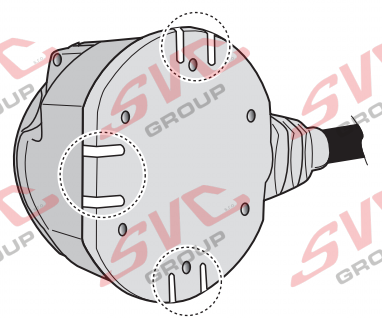

- DE Gebrauchsanleitung
- FR Mode d'emploi
- NL Gebruikershandleiding
- GB User guide
- ES Guía del usuario
- IT Manuale di istruzioni
- SE Bruksanvisning
- CZ Uživatelská příručka
- DK Brugervejledning
- FI Käyttöohjeet
- GR Οδηγός χρήστη
- NO Brukerveiledning
- PL Instrukcja obsługi