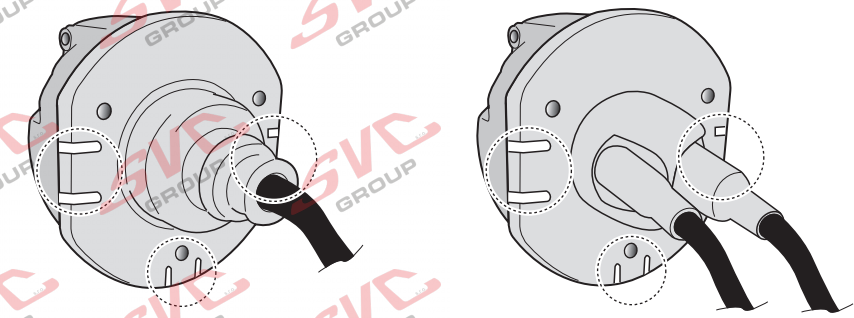

- DE Gebrauchsanleitung
- FR Mode d'emploi
- NL Gebruikershandleiding
- GB User guide
- ES Guía del usuario
- IT Manuale di istruzioni
- SE Bruksanvisning
- CZ Uživatelská příručka
- DK Brugervejledning
- FI Käyttöohjeet
- GR Οδηγός χρήστη
- NO Brukerveiledning
- PL Instrukcja obsługi