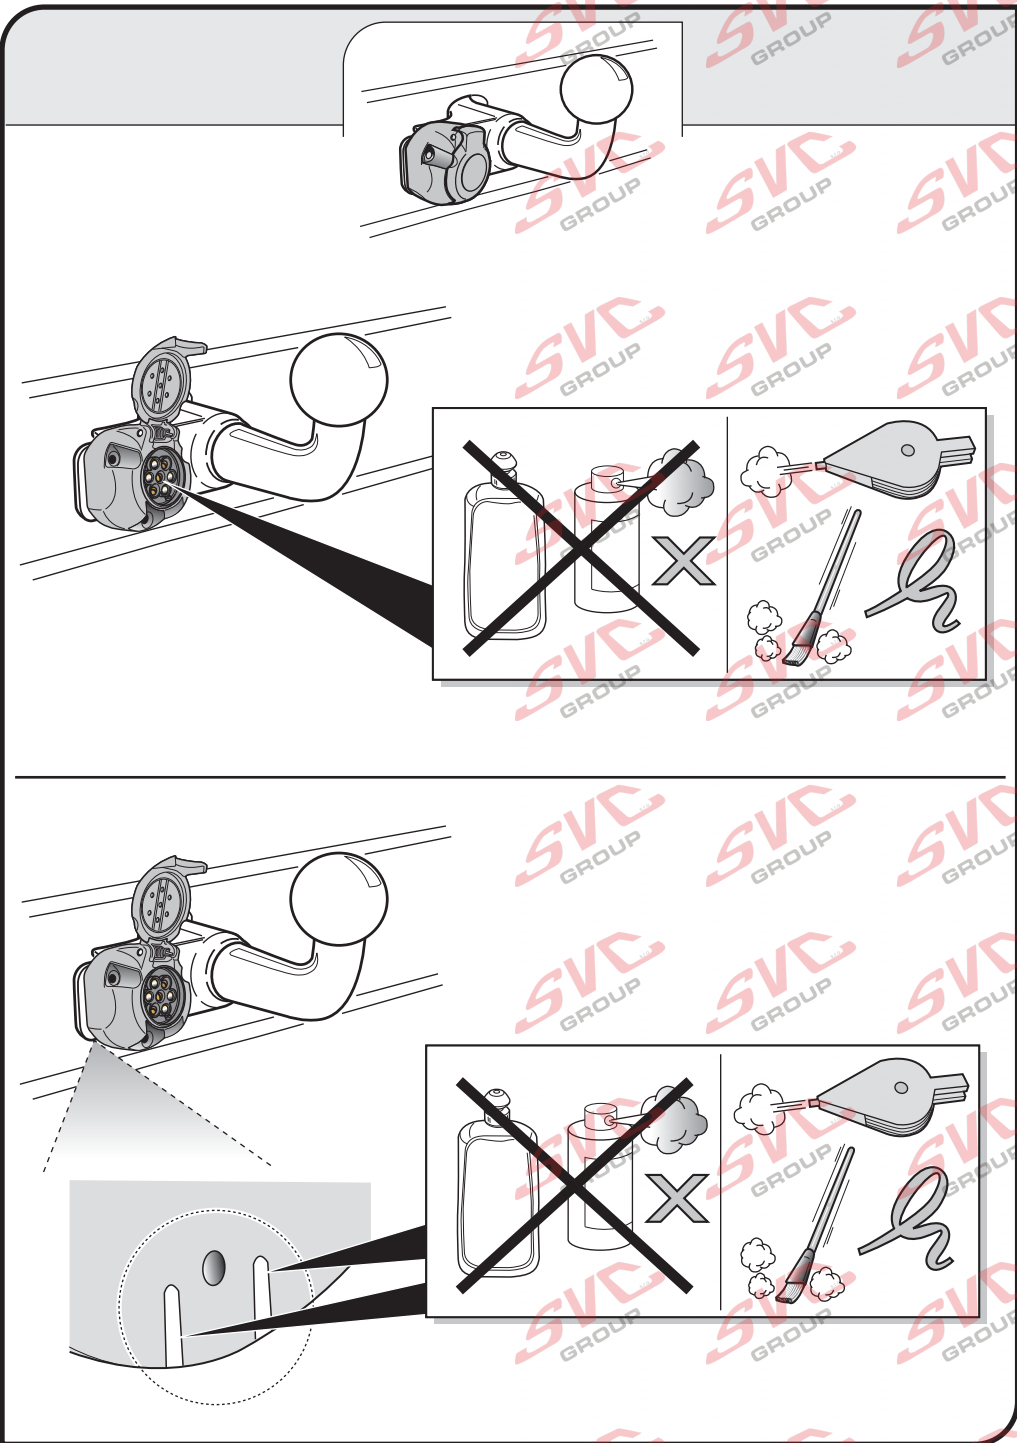

DE Sicherungen austauschen	ES Cambio de fusible	CZ Výměna pojistky	GR Αλλαγή ασφάλειας
FR Remplacer les fusibles	IT Sostituire i fusibili	DK Udskiftning af sikringer	NO Skifte sikringene
NL Zekeringen vervangen	SE Byte av säkringar	FI Vaihtaa varokkeet	PL Wymienić bezpieczniki
GB Changing the fuse			

DE Orange	CZ Oranžová
FR Orange	DK Orange
NL Oranje	FI Oranssi
GB Orange	GR Πορτοκαλί
ES Naranja	NO Oransje
IT Arancione	PL Pomarańczowy
SE Orange