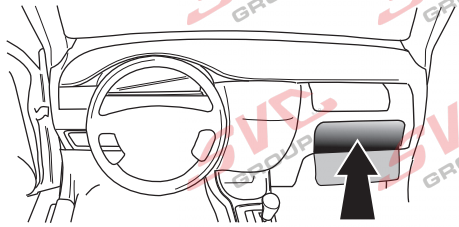

- DE Gebrauchsanleitung
- FR Mode d'emploi
- NL Gebruikershandleiding
- GB User guide
- ES Guía del usuario
- IT Manuale di istruzioni
- SE Bruksanvisning
- CZ Uživatelská příručka
- DK Brugervejledning
- FI Käyttöohjeet
- GR Οδηγός χρήστη
- NO Brukerveiledning
- PL Instrukcja obsługi