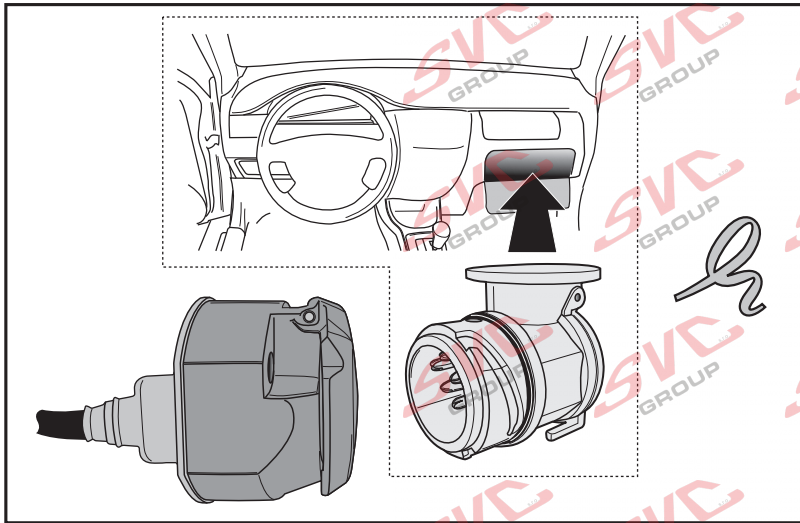

INFO : Storage