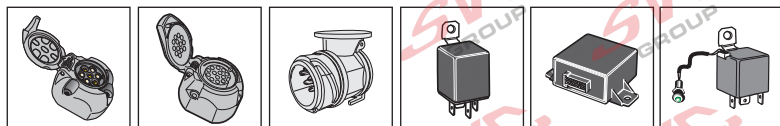

výrobce / dodavatel

**SVC Group s.r.o.**

Odkaz na produkt:

<https://www.svcgroup.cz/tazne-zarizeni-sro-uby-pevny-skoda-rapid-monte-carlo-10-2012-2018-p7283-v960>

[www.svcgroup.cz](http://www.svcgroup.cz)

- DE Gebrauchsanleitung
- FR Mode d'emploi
- NL Gebruikershandleiding
- GB User guide
- ES Guía del usuario
- IT Manuale di istruzioni
- SE Bruksanvisning
- CZ Uživatelská příručka
- DK Brugervejledning
- FI Käyttöohjeet
- GR Οδηγός χρήστη
- NO Brukerveiledning
- PL Instrukcja obsługi