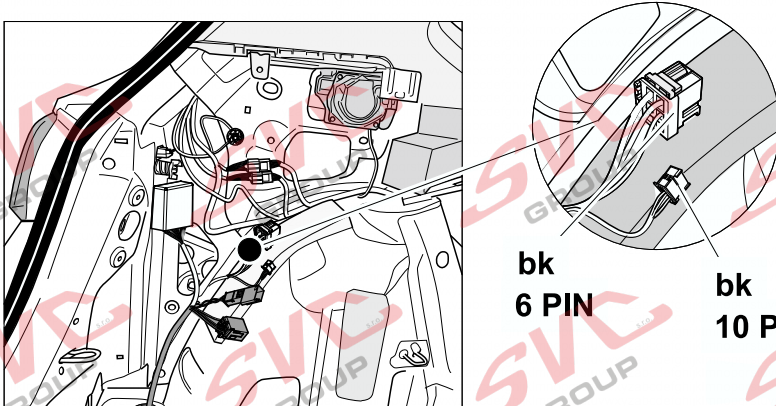

Vozidlo s přípravou pro přípojku tažného zařízení