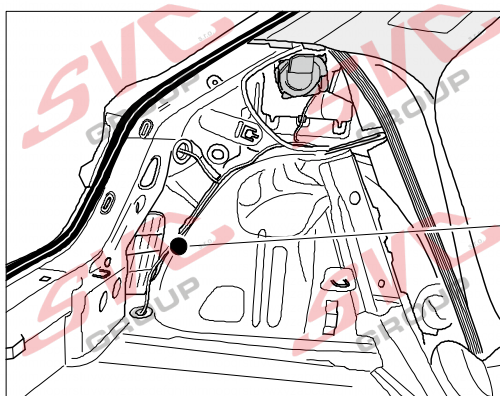

Jsou to elektro přípojky v naší nabídce pro 7 pinů: VW-190-B1 nebo EJ 737342

13Pinů: VW-190-H1 nebo EJ 748242

AUDI A1 Sportsback

11/18 >>

Vozidlo s přípravou pro přípojku tažného zařízení

10 PIN
bk

Vozidlo bez přípravy pro přípojku tažného zařízení