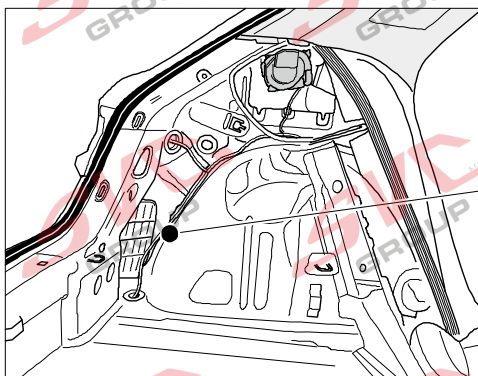

Jsou to elektro přípojky v naší nabídce pro 7 pinů: VW-190-B1 nebo EJ 737342

13Pinů: VW-190-H1 nebo EJ 748242

AUDI A1 Sportsback

11/18 >>

Vozidlo s přípravou pro přípojku tažného zařízení

10 PIN
bk

Vozidlo bez přípravy pro přípojku tažného zařízení