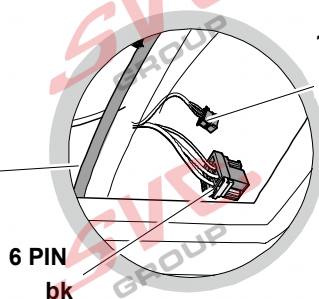

Jsou to elektro přípojky v naší nabídce pro 7 pinů: VW-190-B1 nebo EJ 737342

13Pinů: VW-190-H1 nebo EJ 748242

AUDI A1 Sportsback

11/18 >>

Vozidlo s přípravou pro přípojku tažného zařízení

10 PIN
bk

Vozidlo bez přípravy pro přípojku tažného zařízení