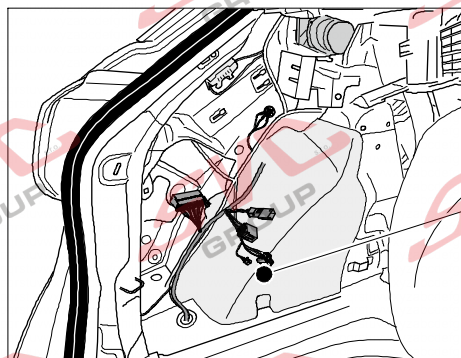

Vozidlo bez přípravy pro přípojku tažného zařízení

www.svcgroup.cz

SVC GROUP. s.r.o

Průmyslová zóna 179

547 01 Náchod

Česká Republika

SVC GROUP ©-11/19