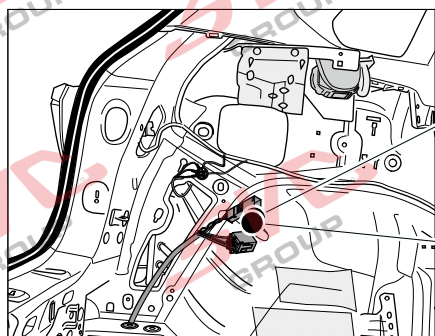

Vozidlo bez přípravy pro přípojku tažného zařízení

www.svcgroup.cz

SVC GROUP. s.r.o

Průmyslová zóna 179

547 01 Náchod

Česká Republika

SVC GROUP ©-11/19