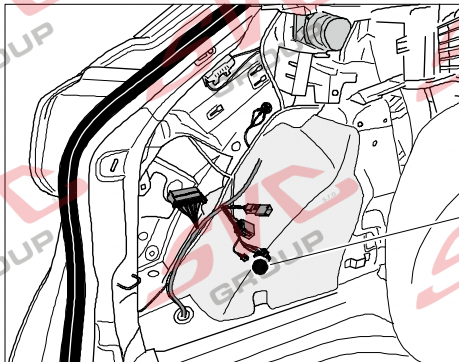

Vozidlo s přípravou pro přípojku tažného zařízení