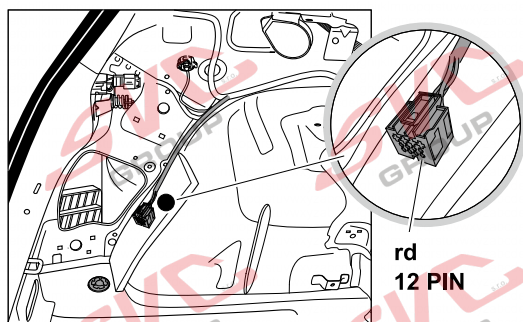

VW Golf 7 3/5 Dveří

12/2012 >> 08/2019

VW Golf 7 5Q Variant / Alltrack

08/2013 >>

VW Golf Sportsvan

05/2014 >>

VW Touran

08/2015 >>

Vozidlo s přípravou pro přípojku tažného zařízení

-> 06/2014