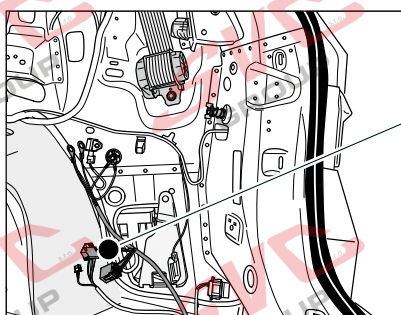

13Pinů: VW-190-H1 nebo EJ 748242

ŠKODA Karog

09/2017 ->

Vozidlo s přípravou pro přípojku tažného zařízení

bk  
6 PIN      bk  
10 PIN

Vozidlo bez přípravy pro přípojku tažného zařízení

[www.svcgroup.cz](http://www.svcgroup.cz)