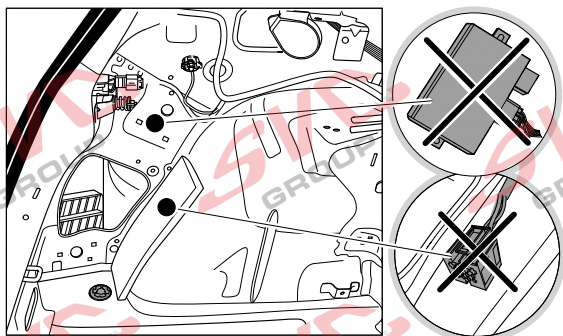

www.svcgroup.cz

SVC GROUP. s.r.o

Průmyslová zóna 179

547 01 Náchod

Česká Republika

SVC GROUP ©-11/19