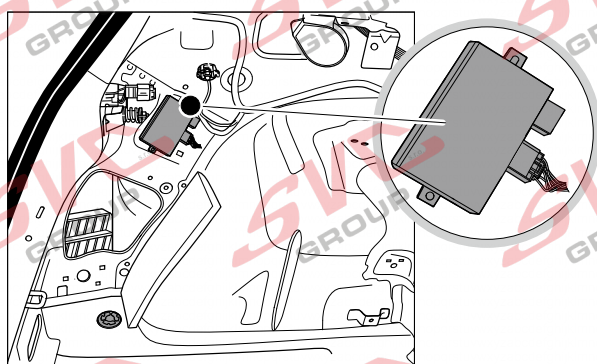

13Pinů: VW-190-H1 nebo EJ 748242

SEAT Leon 5F SC/5Door  
SEAT Leon 5F ST / X-Perience

02/2013 >> 03/2020

11/2013 >> 05/2020

PR: 1D0 / 1D8 / 1M5

Vozidlo s přípravou pro přípojku tažného zařízení

Typ 1D8

Typ 1M5