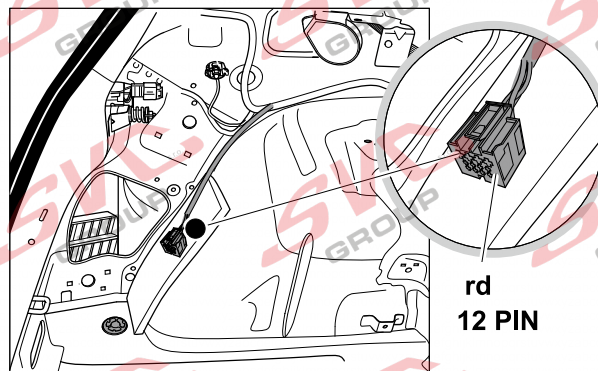

13Pinů: VW-190-H1 nebo EJ 748242

SEAT Leon 5F SC/5Door  
SEAT Leon 5F ST / X-Perience

02/2013 >> 03/2020

11/2013 >> 05/2020

PR: 1D0 / 1D8 / 1M5

Vozidlo s přípravou pro přípojku tažného zařízení

Typ 1D8

Typ 1M5