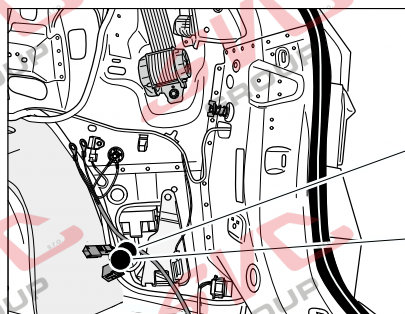

13Pinů: VW-190-H1 nebo EJ 748242

ŠKODA Karog

09/2017 ->

Vozidlo s přípravou pro přípojku tažného zařízení

bk  
6 PIN      bk  
10 PIN

Vozidlo bez přípravy pro přípojku tažného zařízení

[www.svcgroup.cz](http://www.svcgroup.cz)