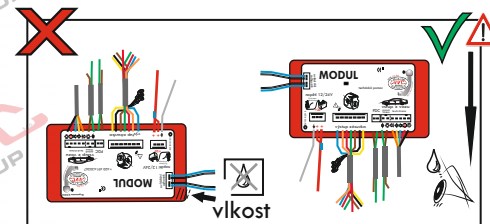

v ČR nejpoužívanější typ

www.svcgroup.cz

DIN/ISO 1724

Auto zásuvka SKL boční vývod
zaklápění pod nárazník s prodlouženou zárukou

revize

SVC GROUP ©-08-2019

Service Vitver Centrum

Nevíte si rady? Potřebujete poradit?