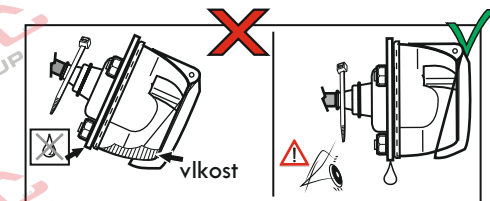

v ČR nejpoužívanější typ

www.svcgroup.cz

DIN/ISO 1724

Auto zásuvka SKL boční vývod
zaklápění pod nárazník s prodlouženou zárukou

revize

SVC GROUP ©-08-2019

Service Vitver Centrum

Nevíte si rady? Potřebujete poradit?