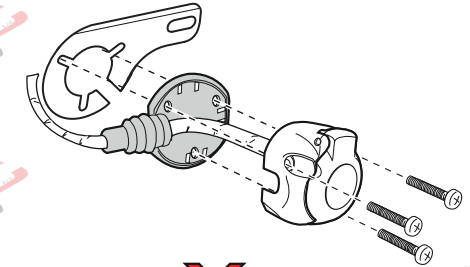

v ČR nejpoužívanější typ

www.svcgroup.cz

DIN/ISO 1724

Auto zásuvka SKL boční vývod
zaklápění pod nárazník s prodlouženou zárukou

revize

SVC GROUP ©-08-2019

Service Vitver Centrum

Nevíte si rady? Potřebujete poradit?