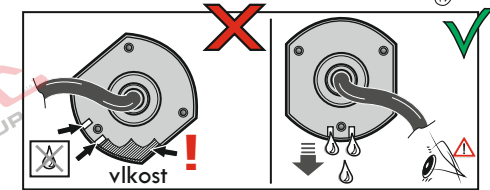

v ČR nejpoužívanější typ

www.svcgroup.cz

DIN/ISO 1724

Auto zásuvka SKL boční vývod
zaklápění pod nárazník s prodlouženou zárukou

revize

SVC GROUP ©-08-2019

Service Vitver Centrum

Nevíte si rady? Potřebujete poradit?