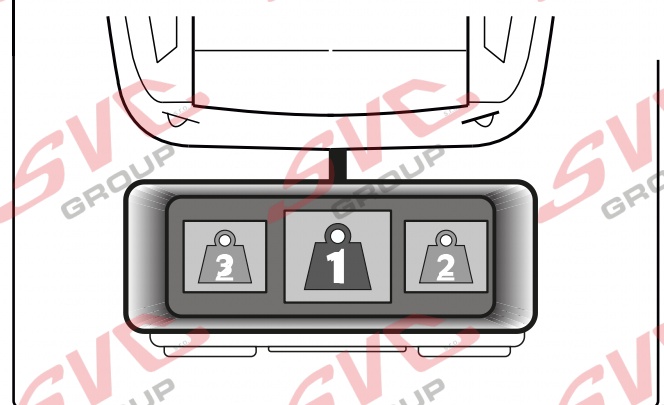

- ES** Atención
- FIN** Huomio
- PL** Uwaga
- RU** Внимание

+ **3** + **1** ≤ **max. manual**

+ ≤ **max. manual**

MAX.
5 km/h

Vysokov 179
547 01 Náchod, Česká Republika

+420 603 360 607 +420 491421021

www.svcgroup.cz