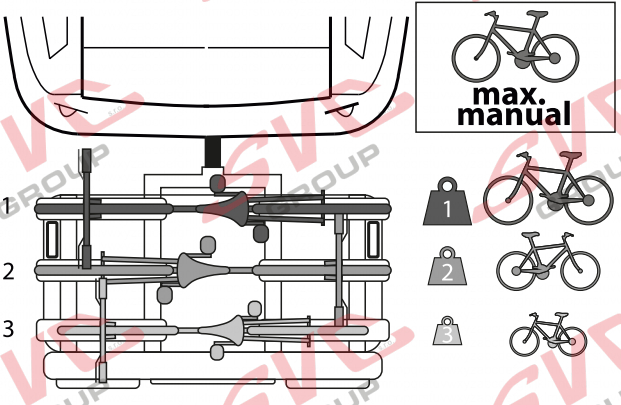

- ES** Atención
- FIN** Huomio
- PL** Uwaga
- RU** Внимание

+ **3** + **1** ≤ **max. manual**

+ ≤ **max. manual**

MAX.
5 km/h

Vysokov 179
547 01 Náchod, Česká Republika

+420 603 360 607 +420 491421021

www.svcgroup.cz