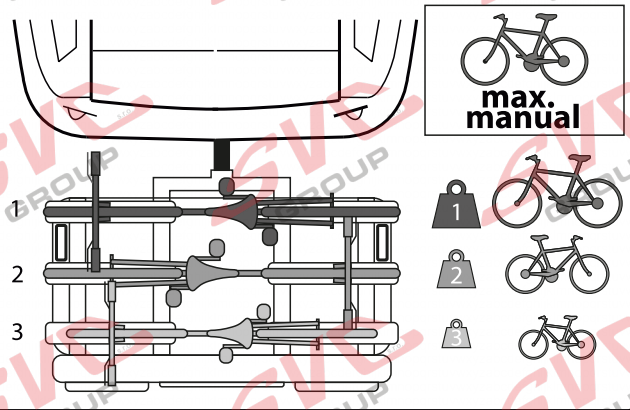

ES Atención
FIN Huomio
PL Uwaga
RU Внимание

+ **3+1** ≤ **max.**

+ ≤ **max. manual**

MAX.
5 km/h

Vysokov 179
547 01 Náchod, Česká Republika

+420 603 360 607 +420 491421021

www.svcgroup.cz

Service Vitver Centrum