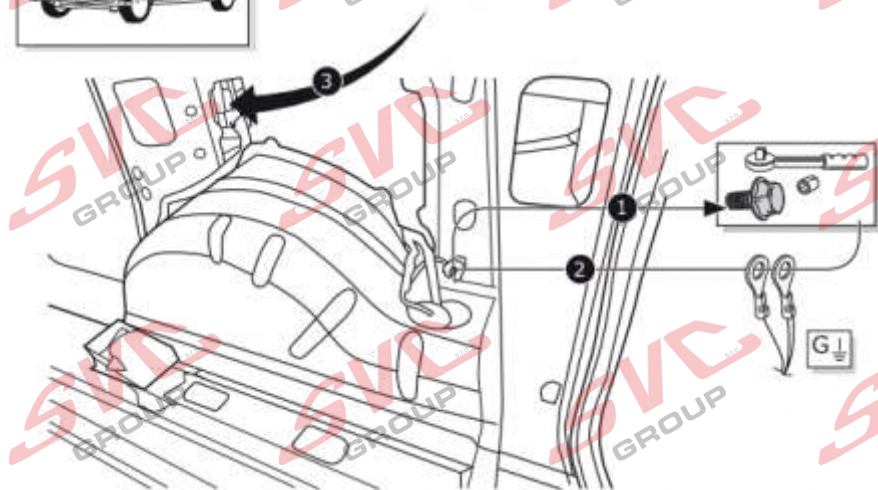

INFO

Originální elektro přípojka pro tažné zařízení a vozidla s připraveným konektorem pro elektro přípojku tažného zařízení v pravém zadním podběhu

Katalogové čísla:

pro 13 pinů: VW-268-H1

pro 7 pinů: VW-268-B1

ROUTING