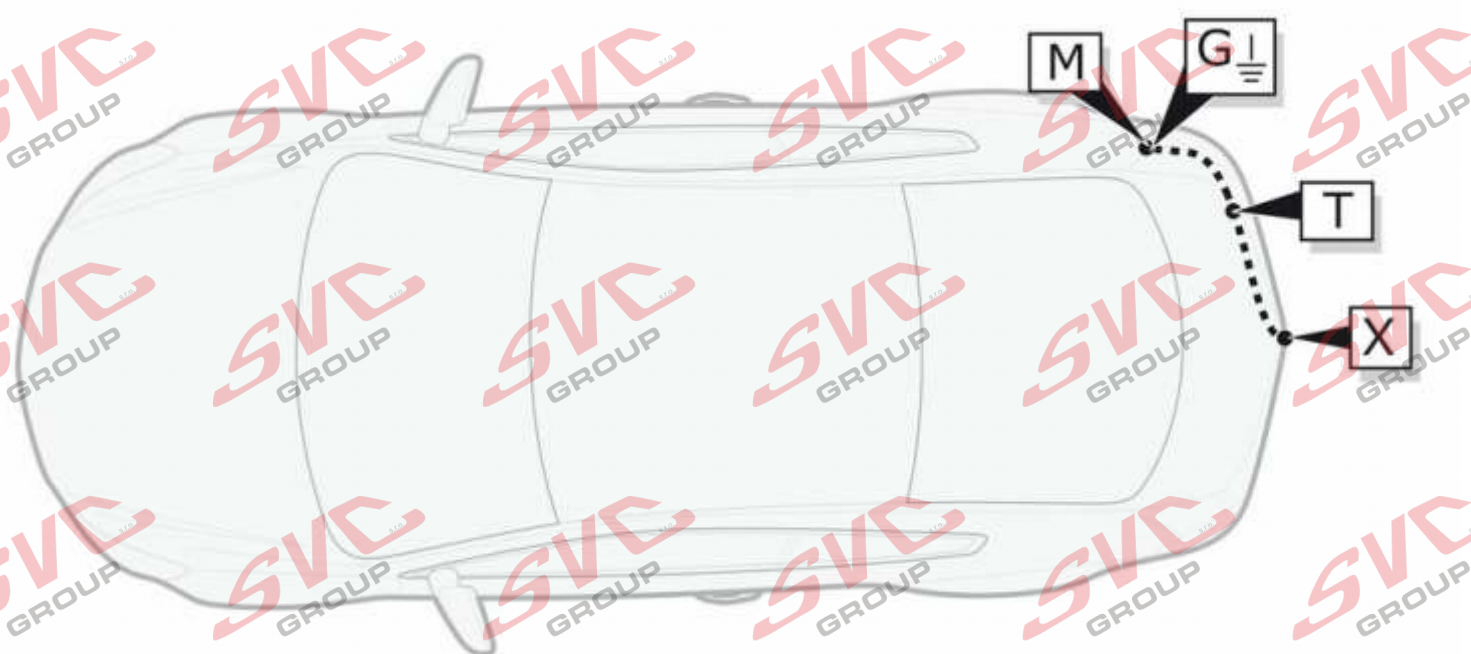

INFO

Originální elektro přípojka pro tažné zařízení a vozidla s připraveným konektorem pro elektro přípojku tažného zařízení v pravém zadním podběhu

Katalogové čísla:

pro 13 pinů: VW-268-H1

pro 7 pinů: VW-268-B1

ROUTING