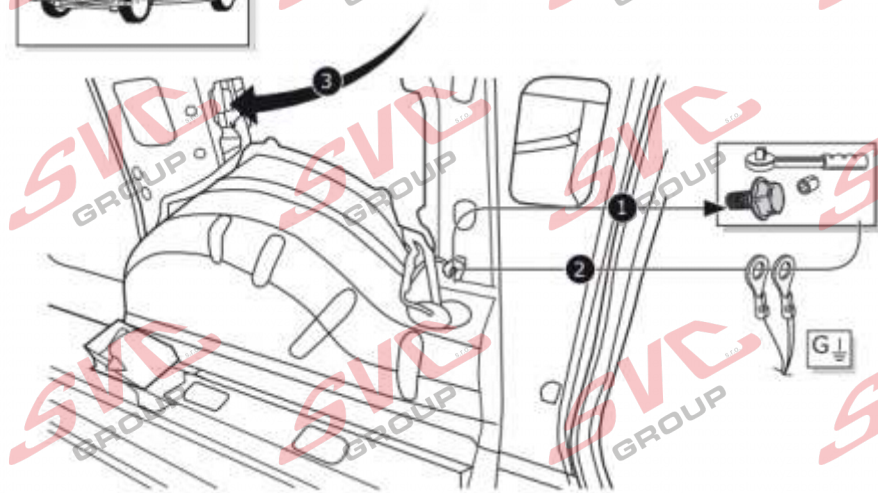

INFO

Originální elektro přípojka pro tažné zařízení a vozidla s připraveným konektorem pro elektro přípojku tažného zařízení v pravém zadním podběhu

Katalogové čísla:

pro 13 pinů: VW-268-H1

pro 7 pinů: VW-268-B1

ROUTING