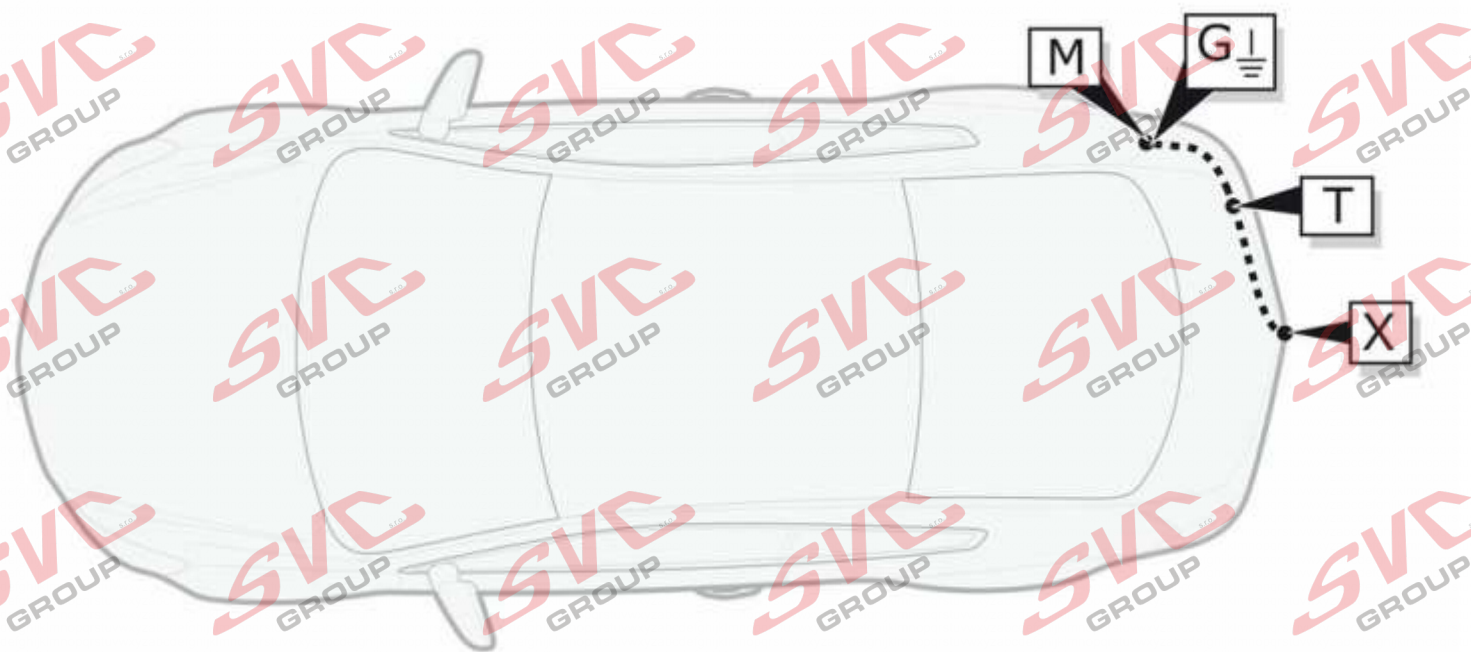

INFO

Originální elektro přípojka pro tažné zařízení a vozidla s připraveným konektorem pro elektro přípojku tažného zařízení v pravém zadním podběhu

Katalogové čísla:

pro 13 pinů: VW-268-H1

pro 7 pinů: VW-268-B1

ROUTING