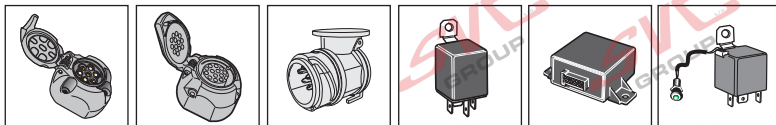

1. (DE) Gebrauchsanleitung
   (FR) Mode d'emploi
   (NL) Gebruikershandleiding
   (GB) User guide
   (ES) Guía del usuario
   (IT) Manuale di istruzioni
   (SE) Bruksanvisning
   (CZ) Uživatelská příručka
   (DK) Brugervejledning
   (FI) Käyttöohjeet
   (GR) Οδηγός χρήστη
   (NO) Brukerveiledning
   (PL) Instrukcja obsługi

SPARE PARTS

www.ecs-electronics.com