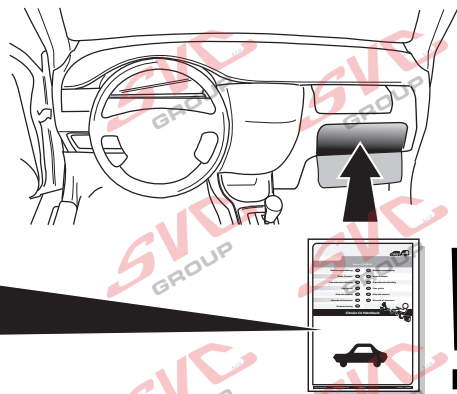

1. (DE) Gebrauchsanleitung
   (FR) Mode d'emploi
   (NL) Gebruikershandleiding
   (GB) User guide
   (ES) Guía del usuario
   (IT) Manuale di istruzioni
   (SE) Bruksanvisning
   (CZ) Uživatelská příručka
   (DK) Brugervejledning
   (FI) Käyttöohjeet
   (GR) Οδηγός χρήστη
   (NO) Brukerveiledning
   (PL) Instrukcja obsługi

SPARE PARTS

www.ecs-electronics.com