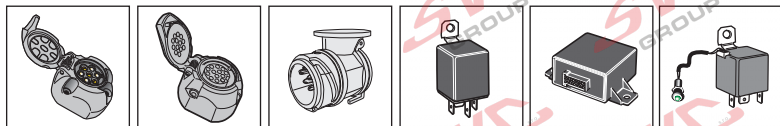

SPARE PARTS

www.ecs-electronics.com