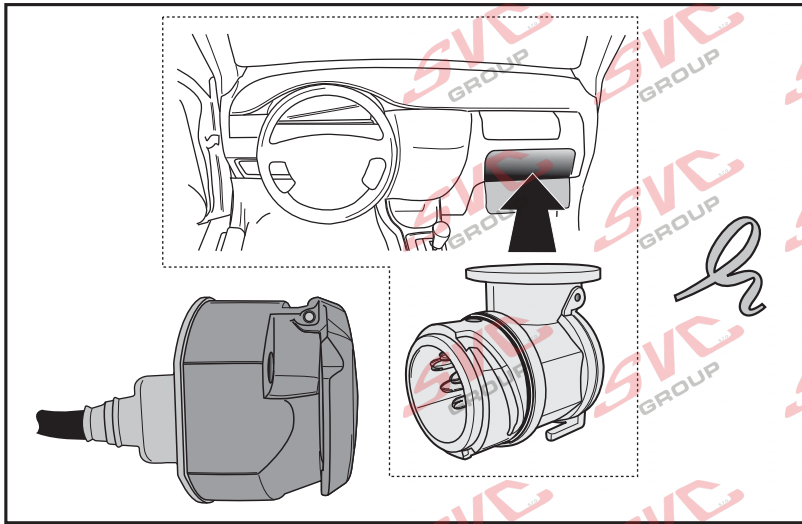

INFO : Storage