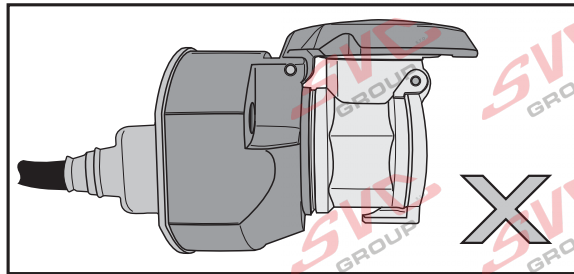

INFO : Storage