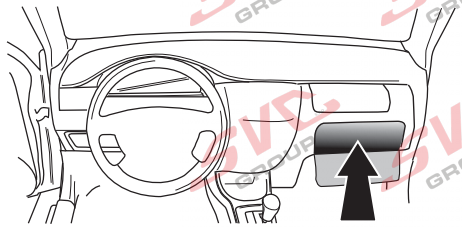

výrobce / dodavatel

**SVC Group s.r.o.**

Odkaz na produkt:

<https://www.svcgroup.cz/tazne-zarizeni-sro-uby-pevny-skoda-rapid-monte-carlo-10-2012-2018-p7283-v960>

[www.svcgroup.cz](http://www.svcgroup.cz)

- (DE) Gebrauchsanleitung
- (FR) Mode d'emploi
- (NL) Gebruikershandleiding
- (GB) User guide
- (ES) Guía del usuario
- (IT) Manuale di istruzioni
- (SE) Bruksanvisning
- (CZ) Uživatelská příručka
- (DK) Brugervejledning
- (FI) Käyttöohjeet
- (GR) Οδηγός χρήστη
- (NO) Brukerveiledning
- (PL) Instrukcja obsługi