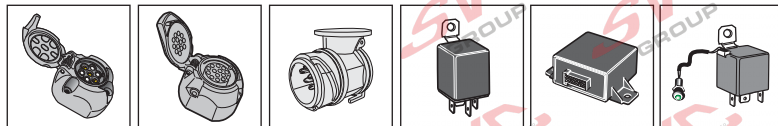

výrobce / dodavatel

**SVC Group s.r.o.**

Odkaz na produkt:

<https://www.svcgroup.cz/tazne-zarizeni-sro-uby-pevny-skoda-rapid-monte-carlo-10-2012-2018-p7283-v960>

[www.svcgroup.cz](http://www.svcgroup.cz)

- (DE) Gebrauchsanleitung
- (FR) Mode d'emploi
- (NL) Gebruikershandleiding
- (GB) User guide
- (ES) Guía del usuario
- (IT) Manuale di istruzioni
- (SE) Bruksanvisning
- (CZ) Uživatelská příručka
- (DK) Brugervejledning
- (FI) Käyttöohjeet
- (GR) Οδηγός χρήστη
- (NO) Brukerveiledning
- (PL) Instrukcja obsługi