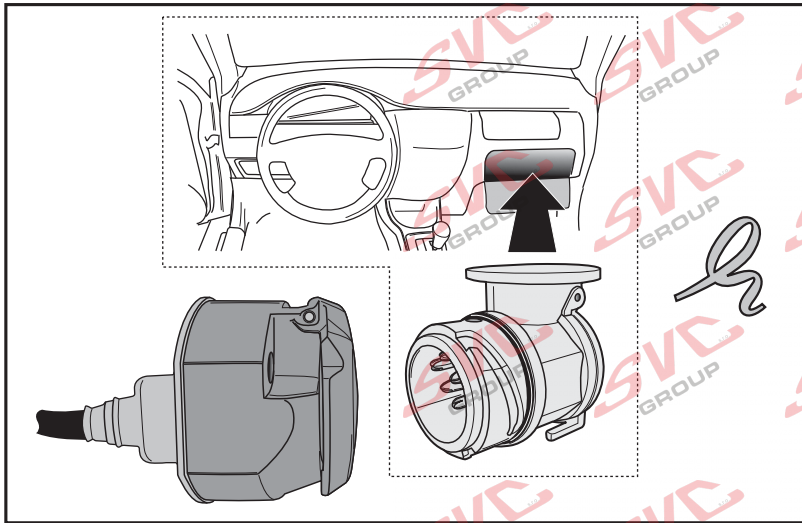

INFO : Storage