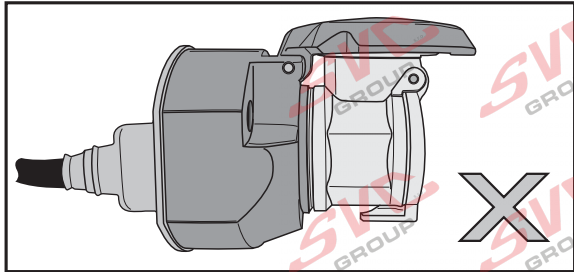

INFO : Storage