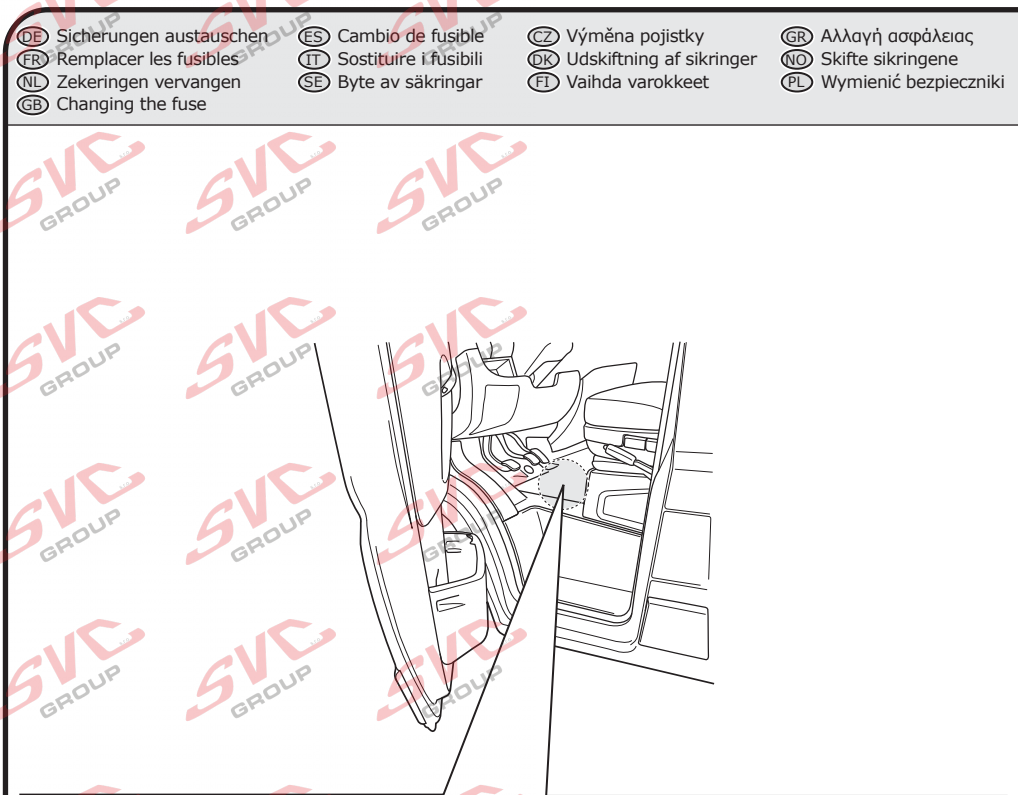

- DE Sicherungen austauschen
- FR Remplacer les fusibles
- NL Zekeringen vervangen
- GB Changing the fuse
- ES Cambio de fusible
- IT Sostituire i fusibili
- SE Byte av säkringar
- CZ Výměna pojistky
- DK Udskiftning af sikringer
- FI Vaihtaa varokkeet
- GR Αλλαγή ασφάλειας
- NO Skifte sikringene
- PL Wymienić bezpieczniki

DE Orange	CZ Oranžová	20 Amp.
FR Orange	DK Orange	
NL Oranje	FI Oranssi	
GB Orange	GR Πορτοκαλί	
ES Naranja	NO Oransje	
IT Arancione	PL Pomarańczowy	
SE Orange