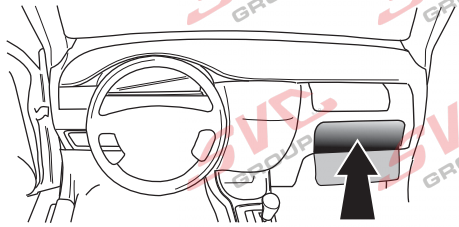

- DE Gebrauchsanleitung
- FR Mode d'emploi
- NL Gebruikershandleiding
- GB User guide
- ES Guía del usuario
- IT Manuale di istruzioni
- SE Bruksanvisning
- CZ Uživatelská příručka
- DK Brugervejledning
- FI Käyttöohjeet
- GR Οδηγός χρήστη
- NO Brukerveiledning
- PL Instrukcja obsługi