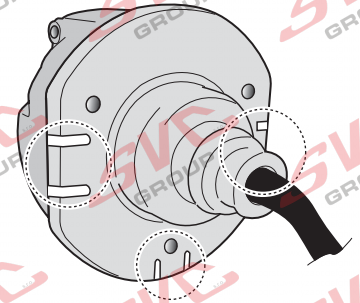

- DE Gebrauchsanleitung
- FR Mode d'emploi
- NL Gebruikershandleiding
- GB User guide
- ES Guía del usuario
- IT Manuale di istruzioni
- SE Bruksanvisning
- CZ Uživatelská příručka
- DK Brugervejledning
- FI Käyttöohjeet
- GR Οδηγός χρήστη
- NO Brukerveiledning
- PL Instrukcja obsługi