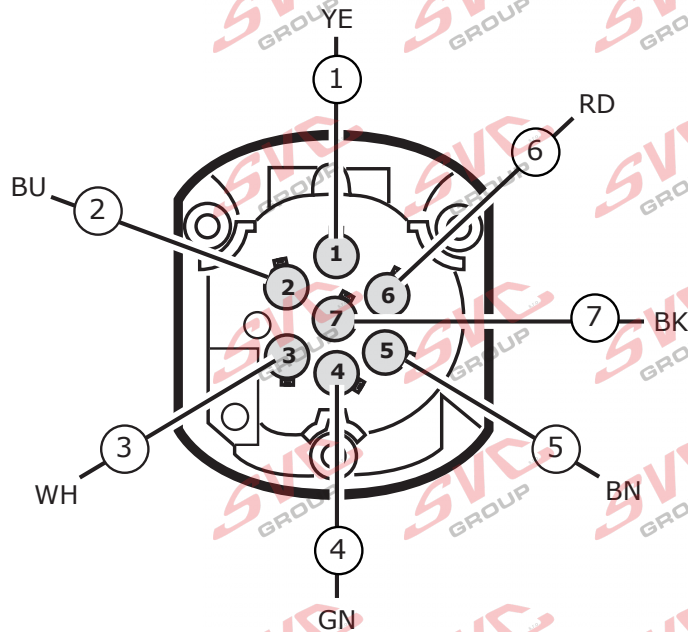

INFO

- (DE) Anschluss Steckdose   (ES) Conexión de la caja de enchufe   (CZ) Objímkový konektor   (GR) Υποδοχή σύνδεσης
- (FR) Connection de la prise   (IT) Allaccio zoccolo   (DK) Stikdåse forbindelse   (NO) Tilkobling koblingsboks
- (NL) Contactdoos aansluiting   (SE) Anslutning kontaktdosa   (FI) Pistorasia liitäntä   (PL) Połączenie przez gniazdo
- (GB) Socket connection

- (DE) Anschluss Steckdose   (ES) Conexión de la caja de enchufe   (CZ) Objímkový konektor   (GR) Υποδοχή σύνδεσης
- (FR) Connection de la prise   (IT) Allaccio zoccolo   (DK) Stikdåse forbindelse   (NO) Tilkobling koblingsboks
- (NL) Contactdoos aansluiting   (SE) Anslutning kontaktdosa   (FI) Pistorasia liitäntä   (PL) Połączenie przez gniazdo
- (GB) Socket connection

DIN/ISO							
1724	1/L	2	3/31	4/R	5/58-R	6/54	7/58-L
Pmax	21W	2x21W		21W	52W	3x21W	52W
	YE	BU	WH	GN	BN	RD	BK

COLORTABLE

	BK	BN	BU	GY	GN	WH	YE	OG	PE	PI	RD
(DE)	Schwarz	Braun	Blau	Grau	Grün	Weiß	Gelb	Orange	Violett	Rosa	Rot
(FR)	Noir	Marron	Blue	Gris	Vert	Blanc	Jaune	Orange	Violet	Rose	Rouge
(NL)	Zwart	Bruin	Blauw	Grijs	Groen	Wit	Geel	Oranje	Paars	Roze	Rood
(GB)	Black	Brown	Blue	Grey	Green	White	Yellow	Orange	Purple	Pink	Red
(ES)	Negro	Marrón	Azul	Gris	Verde	Bianco	Amarillo	Naranja	Morado	Rosa	Rojo
(IT)	Nero	Marrone	Blu	Grigio	Verde	Bianco	Giallo	Aranzone	Viola	Rosa	Rosso
(SE)	Svart	Brun	Blå	Grå	Grön	Vit	Gul	Orange	Lila	Rosa	Röd
(CZ)	Černá	Hnědá	Modrá	Šedá	Zelená	Bílá	Žlutá	Oranžová	Fialová	Růžová	Červená
(DK)	Sort	Brun	Blå	Grå	Grøn	Hvid	Gul	Orange	Lilla	Pink	Rød
(FI)	Musta	Ruskea	Sininen	Harmaa	Vihreä	Valkoinen	Keltainen	Oranssi	Purppura	Vaaleanpunainen	Punainen
(GR)	Μαύο	Καφέ	Μπλε	Μπλε	Λευκό	Κίτρινο	Πορτοκάλι	Μοβ	Ροζ	Κόκκινο	
(NO)	Svart	Brun	Blå	Grå	Grønn	Hvit	Gul	Oransje	Lilla	Rosa	Rød
(PL)	Czarny	Brązowy	Niebieski	Szary	Zielony	Biały	Żółty	Pomarańczowy	Purpurowy	Różowy	Czerwony