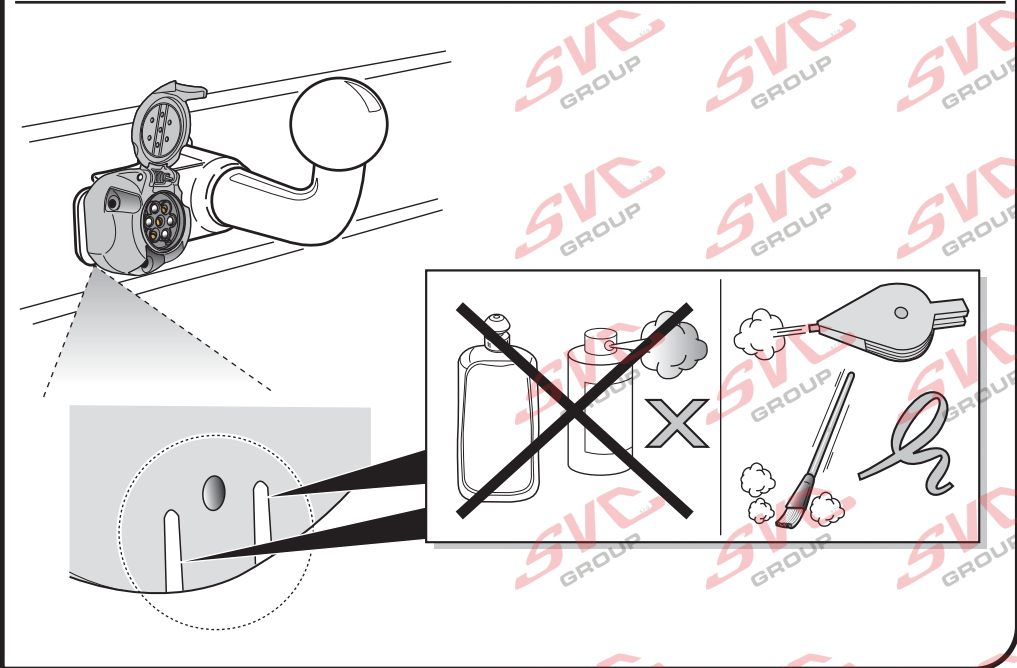

- DE Sicherungen austauschen
- FR Remplacer les fusibles
- NL Zekeringen vervangen
- GB Changing the fuse
- ES Cambio de fusible
- IT Sostituire i fusibili
- SE Byte av säkringar
- CZ Výměna pojistky
- DK Udskiftning af sikringer
- FI Vaihtaa varokkeet
- GR Αλλαγή ασφάλειας
- NO Skifte sikringene
- PL Wymienić bezpieczniki

DE Orange	CZ Oranžová	20 Amp.
FR Orange	DK Orange	
NL Oranje	FI Oranssi	
GB Orange	GR Πορτοκαλί	
ES Naranja	NO Oransje	
IT Arancione	PL Pomarańczowy	
SE Orange