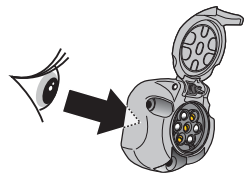

INFO

- (DE) Anschluss Steckdose   (ES) Conexión de la caja de enchufe   (CZ) Objímkový konektor   (GR) Υποδοχή σύνδεσης
- (FR) Connection de la prise   (IT) Allaccio zoccolo   (DK) Stikdåse forbindelse   (NO) Tilkobling koblingsboks
- (NL) Contactdoos aansluiting   (SE) Anslutning kontaktdosa   (FI) Pistorasia liitäntä   (PL) Połączenie przez gniazdo
- (GB) Socket connection

- (DE) Anschluss Steckdose   (ES) Conexión de la caja de enchufe   (CZ) Objímkový konektor   (GR) Υποδοχή σύνδεσης
- (FR) Connection de la prise   (IT) Allaccio zoccolo   (DK) Stikdåse forbindelse   (NO) Tilkobling koblingsboks
- (NL) Contactdoos aansluiting   (SE) Anslutning kontaktdosa   (FI) Pistorasia liitäntä   (PL) Połączenie przez gniazdo
- (GB) Socket connection

DIN/ISO							
1724	1/L	2	3/31	4/R	5/58-R	6/54	7/58-L
Pmax	21W	2x21W		21W	52W	3x21W	52W
	YE	BU	WH	GN	BN	RD	BK

COLORTABLE

	BK	BN	BU	GY	GN	WH	YE	OG	PE	PI	RD
(DE)	Schwarz	Braun	Blau	Grau	Grün	Weiß	Gelb	Orange	Violett	Rosa	Rot
(FR)	Noir	Marron	Blue	Gris	Vert	Blanc	Jaune	Orange	Violet	Rose	Rouge
(NL)	Zwart	Bruin	Blauw	Grijs	Groen	Wit	Geel	Oranje	Paars	Roze	Rood
(GB)	Black	Brown	Blue	Grey	Green	White	Yellow	Orange	Purple	Pink	Red
(ES)	Negro	Marrón	Azul	Gris	Verde	Bianco	Amarillo	Naranja	Morado	Rosa	Rojo
(IT)	Nero	Marrone	Blu	Grigio	Verde	Bianco	Giallo	Aranzone	Viola	Rosa	Rosso
(SE)	Svart	Brun	Blå	Grå	Grön	Vit	Gul	Orange	Lila	Rosa	Röd
(CZ)	Černá	Hnědá	Modrá	Šedá	Zelená	Bílá	Žlutá	Oranžová	Fialová	Růžová	Červená
(DK)	Sort	Brun	Blå	Grå	Grøn	Hvid	Gul	Orange	Lilla	Pink	Rød
(FI)	Musta	Ruskea	Sininen	Harmaa	Vihreä	Valkoinen	Keltainen	Oranssi	Purppura	Vaaleanpunainen	Punainen
(GR)	Μαύο	Καφέ	Μπλε	Μπλε	Λευκό	Κίτρινο	Πορτοκάλι	Μοβ	Ροζ	Κόκκινο	
(NO)	Svart	Brun	Blå	Grå	Grønn	Hvit	Gul	Oransje	Lilla	Rosa	Rød
(PL)	Czarny	Brązowy	Niebieski	Szary	Zielony	Biały	Żółty	Pomarańczowy	Purpurowy	Różowy	Czerwony