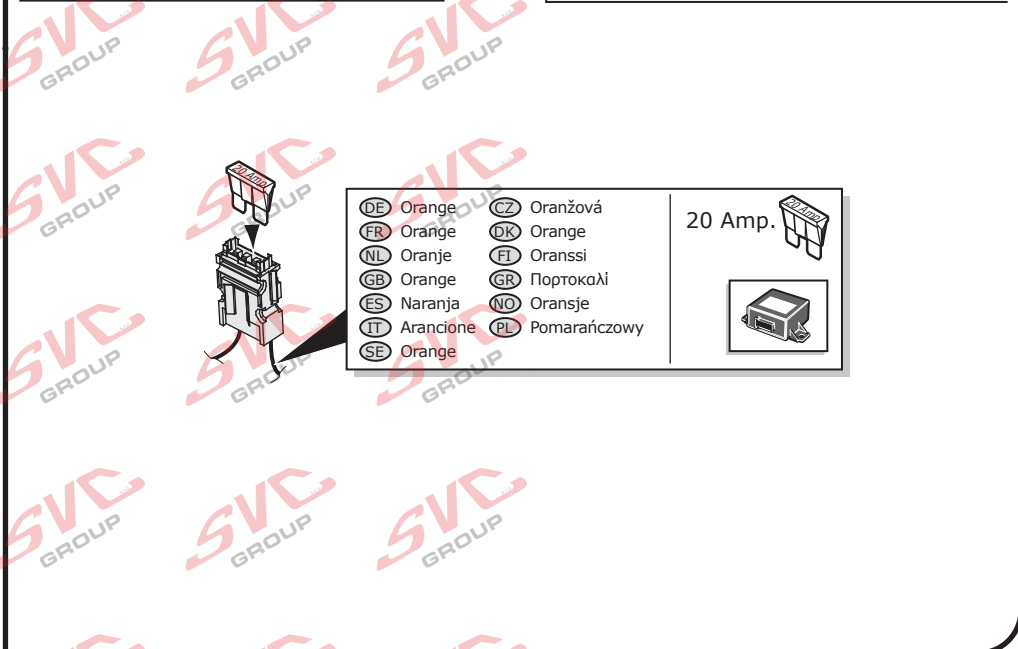

- DE Sicherungen austauschen
- FR Remplacer les fusibles
- NL Zekeringen vervangen
- GB Changing the fuse
- ES Cambio de fusible
- IT Sostituire i fusibili
- SE Byte av säkringar
- CZ Výměna pojistky
- DK Udskiftning af sikringer
- FI Vaihtaa varokkeet
- GR Αλλαγή ασφάλειας
- NO Skifte sikringene
- PL Wymienić bezpieczniki

DE Orange	CZ Oranžová	20 Amp.
FR Orange	DK Orange	
NL Oranje	FI Oranssi	
GB Orange	GR Πορτοκαλί	
ES Naranja	NO Oransje	
IT Arancione	PL Pomarańczowy	
SE Orange