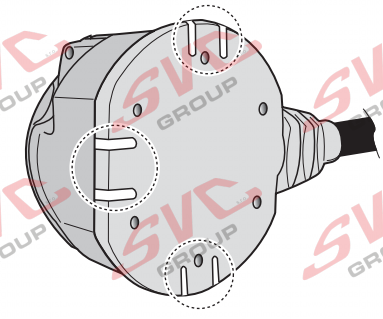

- DE Gebrauchsanleitung
- FR Mode d'emploi
- NL Gebruikershandleiding
- GB User guide
- ES Guía del usuario
- IT Manuale di istruzioni
- SE Bruksanvisning
- CZ Uživatelská příručka
- DK Brugervejledning
- FI Käyttöohjeet
- GR Οδηγός χρήστη
- NO Brukerveiledning
- PL Instrukcja obsługi