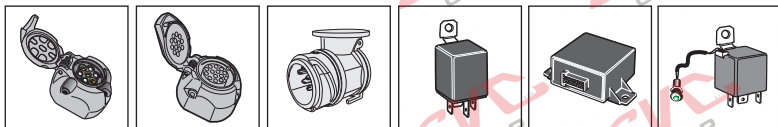

SPARE PARTS

www.ecs-electronics.nl