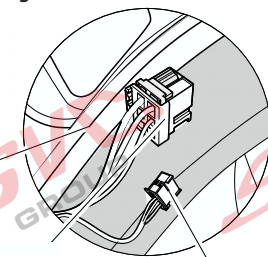

Vozidlo s přípravou pro přípojku tažného zařízení

bk
6 PIN

bk
10 PIN