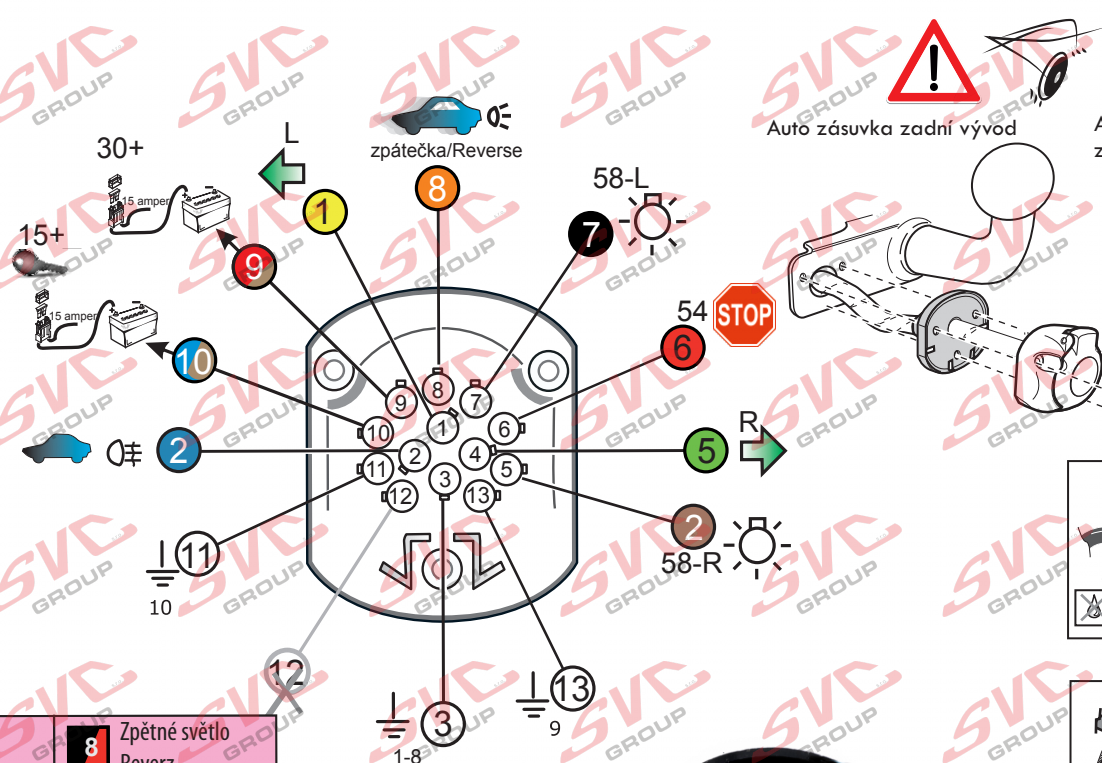

Zapojení auto zásuvky pro tažné zařízení SVC GROUP

13 - pinová auto zásuvka univerzální Can Bus

www.svgroup.cz

Zapojení 13 pinové auto zásuvky

	1	Směrové světlo Levé
	2	Mlhová světla
	2a	Mlhová světla/vyp.
	3	Kostra vozu
	4	Směrové světlo Pravé
	5	Obrysově světlo Pravé
	6	Brzdová světla Ø 1mm
	7	Obrysově světlo Levé

	8	Zpětné světlo Reverz
	9	Stálé napětí + 30
	10	Spínaný proud +15 Ø 2,5mm
	11	Kostra vozu
	12	X
	13	Kostra vozu

Auto zásuvka zadní vývod

Auto zásuvka SKL boční vývod zaklápění pod nárazník s prodlouženou zárukou