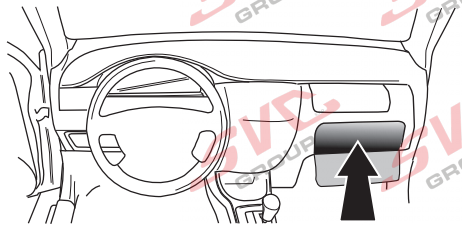

- DE Gebrauchsanleitung
- FR Mode d'emploi
- NL Gebruikershandleiding
- GB User guide
- ES Guía del usuario
- IT Manuale di istruzioni
- SE Bruksanvisning
- CZ Uživatelská příručka
- DK Brugervejledning
- FI Käyttöohjeet
- GR Οδηγός χρήστη
- NO Brukerveiledning
- PL Instrukcja obsługi