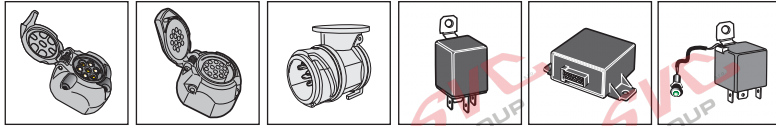

SVC Group s.r.o.

Odkaz na produkt:

<https://www.svcgroup.cz/tazne-zarizeni-sro-uby-pevny-skoda-rapid-monte-carlo-10-2012-2018-p7283-v960>

www.svcgroup.cz

- ⒹE Gebrauchsanleitung
- ⒻR Mode d'emploi
- ⒶL Gebruikershandleiding
- ⒸB User guide
- ⒺS Guía del usuario
- ⒾT Manuale di istruzioni
- ⒺE Bruksanvisning
- ⒸZ Uživatelská příručka
- ⒹK Brugervejledning
- ⒻI Käyttöohjeet
- ⒸR Οδηγός χρήστη
- ⒶO Brukerveiledning
- ⒶL Instrukcja obsługi

Toyota Corolla Verso 01/2004-12/2006
 Toyota Verso 01/2007-12/2008
 Toyota Verso 01/2009-

- | | |
|-------------------------------------|-------------------------------|
| (DE) Anschluss Steckdose | (CZ) Objímkový konektor |
| (FR) Connection de la prise | (DK) Stikdåse forbindelse |
| (NL) Contactdoos aansluiting | (FI) Pistorasia liitäntä |
| (GB) Socket connection | (GR) Υποδοχή σύνδεσης |
| (ES) Conexión de la caja de enchufe | (NO) Tilkobling koblingsboks |
| (IT) Allaccio zoccolo | (PL) Połączenie przez gniazdo |
| (SE) Anslutning kontaktdosa | |