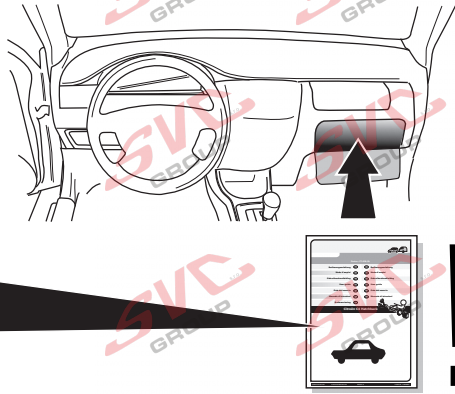

SVC Group s.r.o.

Odkaz na produkt:

<https://www.svcgroup.cz/tazne-zarizeni-sro-uby-pevny-skoda-rapid-monte-carlo-10-2012-2018-p7283-v960>

www.svcgroup.cz

- ⒹE Gebrauchsanleitung
- ⒻR Mode d'emploi
- ⒶL Gebruikershandleiding
- ⒸB User guide
- ⒺS Guía del usuario
- ⒾT Manuale di istruzioni
- ⒺE Bruksanvisning
- ⒸZ Uživatelská příručka
- ⒹK Brugervejledning
- ⒻI Käyttöohjeet
- ⒸR Οδηγός χρήστη
- ⒶO Brukerveiledning
- ⒶL Instrukcja obsługi