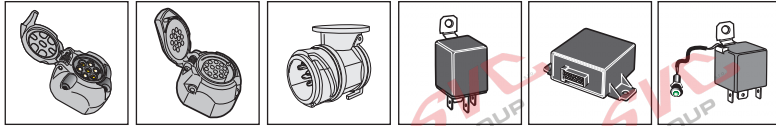

- ⒹE Gebrauchsanleitung
- ⒻR Mode d'emploi
- ⒶL Gebruikershandleiding
- ⒼB User guide
- ⒺS Guía del usuario
- ⒾT Manuale di istruzioni
- ⒺE Bruksanvisning
- ⒸZ Uživatelská příručka
- ⒹK Brugervejledning
- ⒻI Käyttöohjeet
- ⒸR Οδηγός χρήστη
- ⒶO Brukerveiledning
- ⒶL Instrukcja obsługi

SPARE PARTS

www.ecs-electronics.com