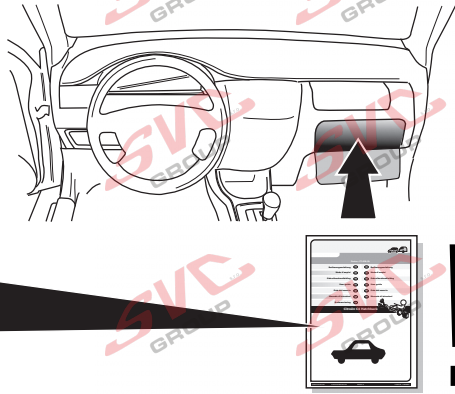

- ⒹE Gebrauchsanleitung
- ⒻR Mode d'emploi
- ⒶL Gebruikershandleiding
- ⒼB User guide
- ⒺS Guía del usuario
- ⒾT Manuale di istruzioni
- ⒺE Bruksanvisning
- ⒸZ Uživatelská příručka
- ⒹK Brugervejledning
- ⒻI Käyttöohjeet
- ⒸR Οδηγός χρήστη
- ⒶO Brukerveiledning
- ⒶL Instrukcja obsługi

SPARE PARTS

www.ecs-electronics.com