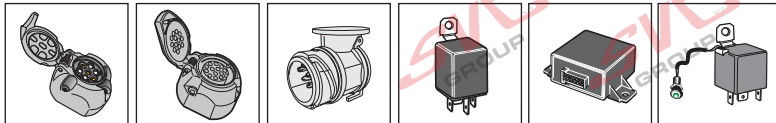

1. (DE) Gebrauchsanleitung
   (FR) Mode d'emploi
   (NL) Gebruikershandleiding
   (GB) User guide
   (ES) Guía del usuario
   (IT) Manuale di istruzioni
   (SE) Bruksanvisning
   (CZ) Uživatelská příručka
   (DK) Brugervejledning
   (FI) Käyttöohjeet
   (GR) Οδηγός χρήστη
   (NO) Brukerveiledning
   (PL) Instrukcja obsługi

SPARE PARTS

www.ecs-electronics.com