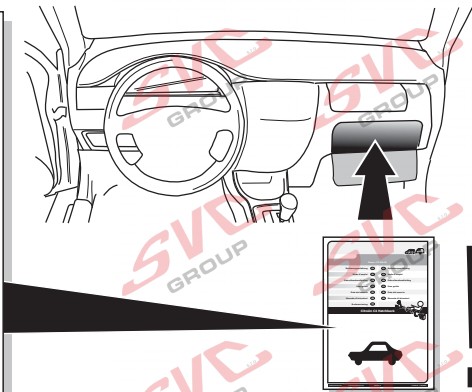

1. (DE) Gebrauchsanleitung
   (FR) Mode d'emploi
   (NL) Gebruikershandleiding
   (GB) User guide
   (ES) Guía del usuario
   (IT) Manuale di istruzioni
   (SE) Bruksanvisning
   (CZ) Uživatelská příručka
   (DK) Brugervejledning
   (FI) Käyttöohjeet
   (GR) Οδηγός χρήστη
   (NO) Brukerveiledning
   (PL) Instrukcja obsługi

SPARE PARTS

www.ecs-electronics.com