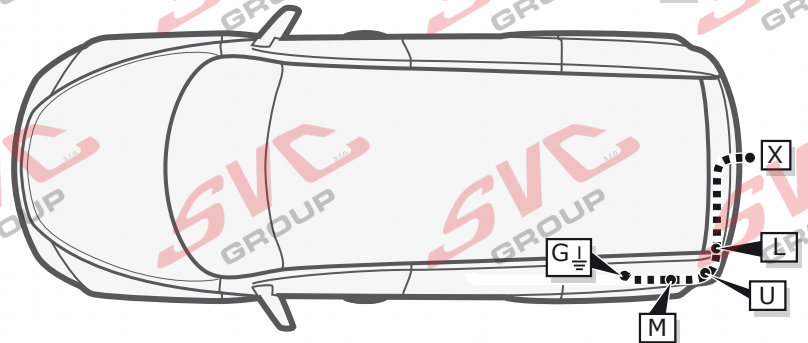

KIA Sportage Nq5	01/2022 >>
KIA Sportage NQ5 Hybrid	01/2022 >>
KIA Sportage NQ5 PHEV	01/2022 >>