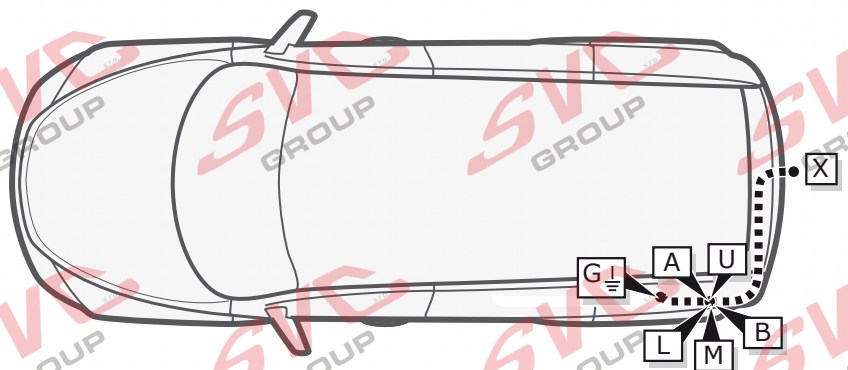

HYUNDAI Ioniq 5 NE	10/2021 >>
KIA Ev6	10/2021 >>