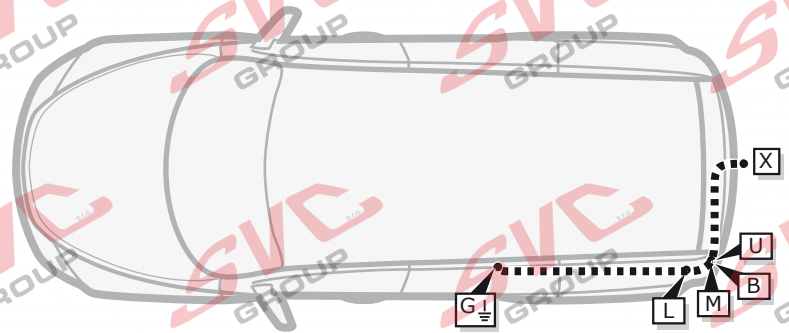

Znázorněné vedení elektro přípojky na voze. Po montáži se přípojka sama nakóduje na vozidlo.

Vhodné i pro Led světla

Katalog .: KI-154-B1 - 7 pinů

Katalog .: KI-154-D1 - 13 pinů

Pro vozidla:

KIA Sorento Mq4	10/2020 >>
KIA Sorento MQ4 Hybrid	10/2020 >>
KIA Sorento MQ4 PHEV	02/2021 >>
KIA Sportage Nq5	01/2022 >>
KIA Sportage NQ5 Hybrid	01/2022 >>
KIA Sportage NQ5 PHEV	01/2022 >>
KIA Ev6	10/2021 >>
HYUNDAI Tucson Nx4	01/2021 >>
HYUNDAI Tucson NX4 Hybrid	04/2021 >>
HYUNDAI Tucson NX4 PHEV	04/2021 >>
HYUNDAI Ioniq 5 NE	10/2021 >>

* 13 pinů zásuvek a i při požadavku +15
Přibjedněte rozšiřující sadu SP478ZZ

KIA Sorento Mq4	10/2020 >>
KIA Sorento MQ4 Hybrid	10/2020 >>
KIA Sorento MQ4 PHEV	02/2021 >>
HYUNDAI Tucson Nx4	01/2021 >>
HYUNDAI Tucson NX4 Hybrid	04/2021 >>
HYUNDAI Tucson NX4 PHEV	04/2021 >>
HYUNDAI Ioniq 5 NE	10/2021 >>
KIA Ev6	10/2021 >>

HYUNDAI Ioniq 5 NE	10/2021 >>
KIA Ev6	10/2021 >>

KIA Sportage Nq5	01/2022 >>
KIA Sportage NQ5 Hybrid	01/2022 >>
KIA Sportage NQ5 PHEV	01/2022 >>