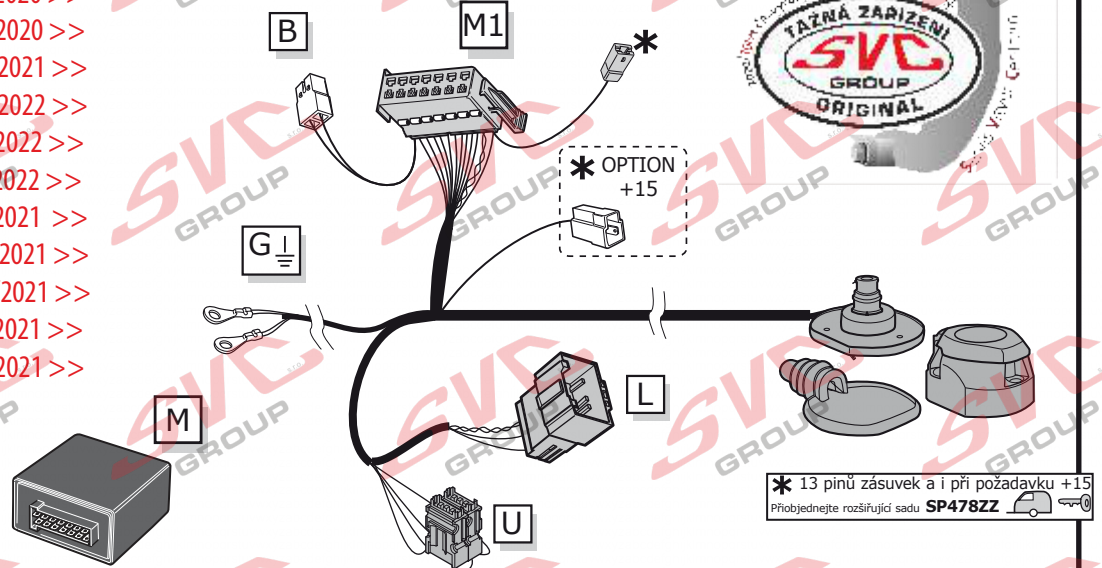

Znázorněné vedení elektro přípojky na voze. Po montáži se přípojka sama nakóduje na vozidlo.

Vhodné i pro Led světla

Katalog .: KI-154-B1 - 7 pinů

Katalog .: KI-154-D1 - 13 pinů

Pro vozidla:

KIA Sorento Mq4	10/2020 >>
KIA Sorento MQ4 Hybrid	10/2020 >>
KIA Sorento MQ4 PHEV	02/2021 >>
KIA Sportage Nq5	01/2022 >>
KIA Sportage NQ5 Hybrid	01/2022 >>
KIA Sportage NQ5 PHEV	01/2022 >>
KIA Ev6	10/2021 >>
HYUNDAI Tucson Nx4	01/2021 >>
HYUNDAI Tucson NX4 Hybrid	04/2021 >>
HYUNDAI Tucson NX4 PHEV	04/2021 >>
HYUNDAI Ioniq 5 NE	10/2021 >>

* 13 pinů zásuvek a i při požadavku +15
Přibjedněte rozšiřující sadu SP478ZZ

KIA Sorento Mq4	10/2020 >>
KIA Sorento MQ4 Hybrid	10/2020 >>
KIA Sorento MQ4 PHEV	02/2021 >>
HYUNDAI Tucson Nx4	01/2021 >>
HYUNDAI Tucson NX4 Hybrid	04/2021 >>
HYUNDAI Tucson NX4 PHEV	04/2021 >>
HYUNDAI Ioniq 5 NE	10/2021 >>
KIA Ev6	10/2021 >>