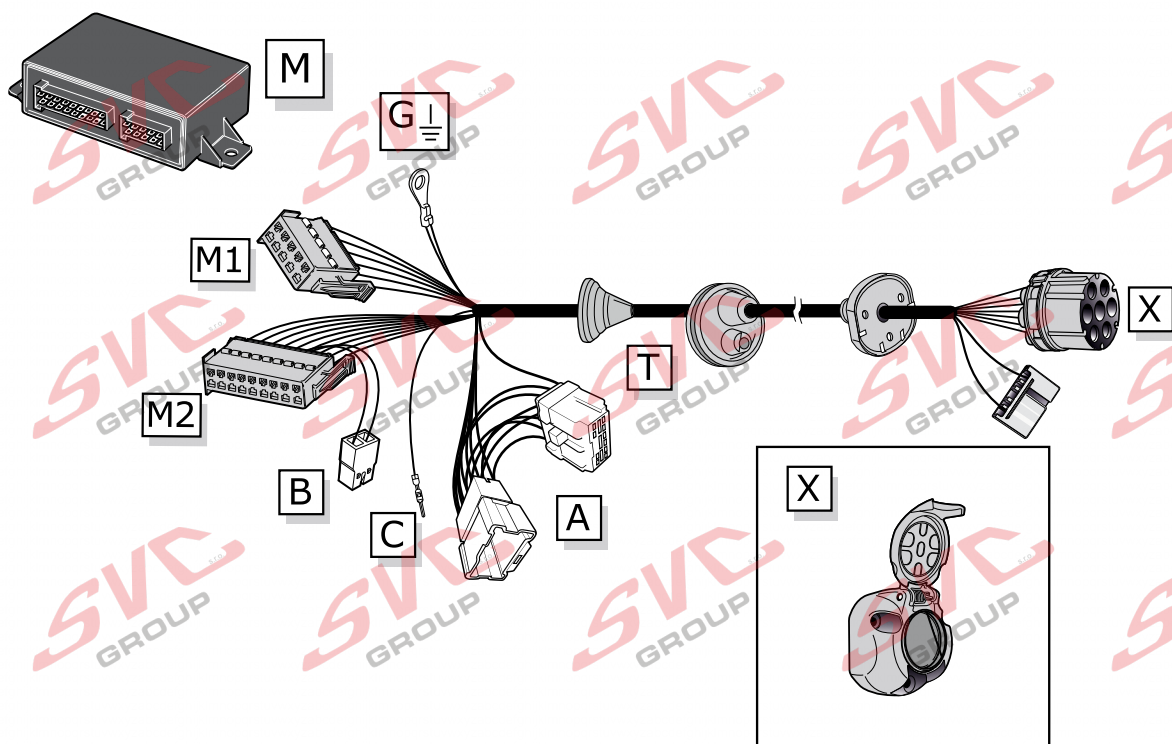

Přípojka pro vozidla S přípravou

elektro instalace vozu pro přípojku tažného