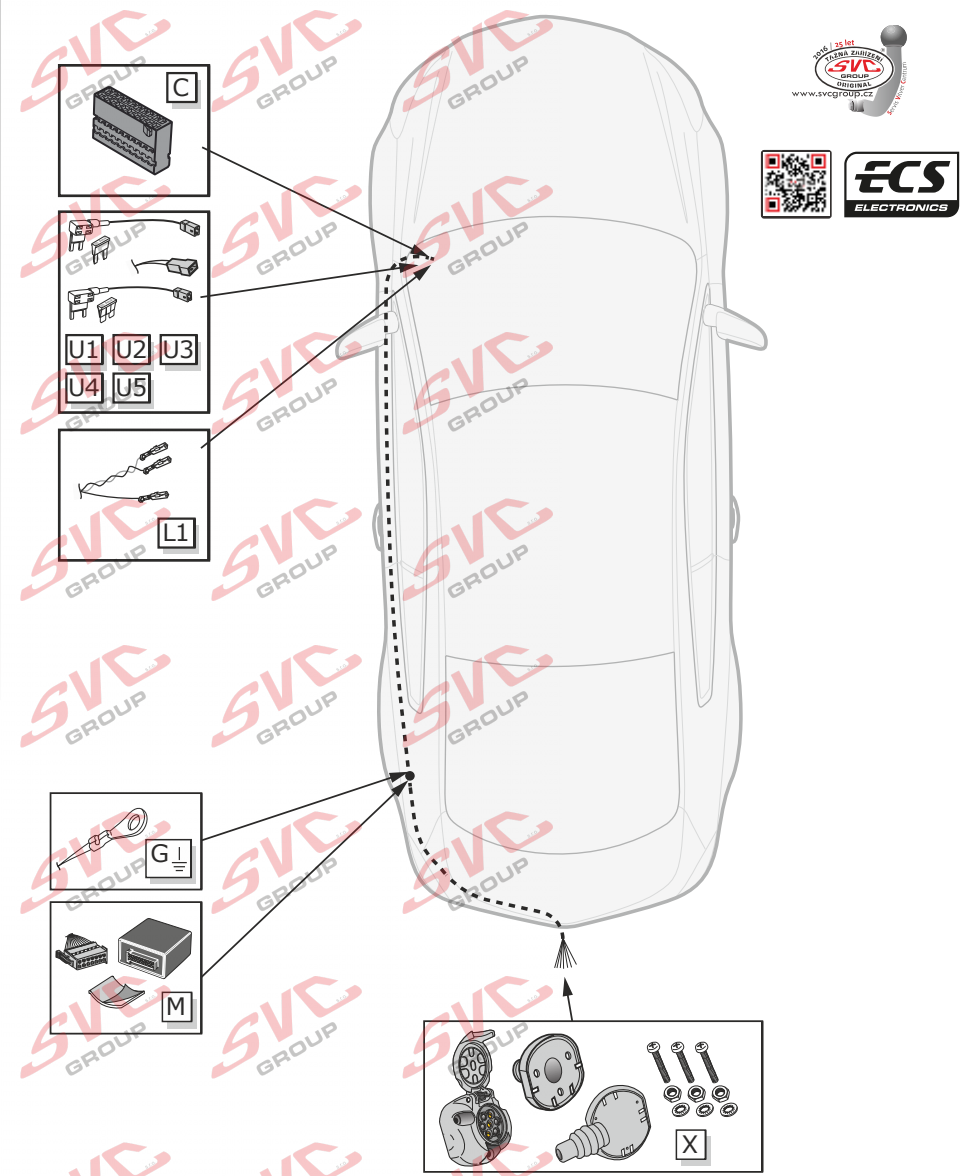

Barevné označení vodičů / Farebné označenie vodičů

Parametry pinu a zařízení

7PIN	11L	254g	331	4R	558-R	654	758L	X	X	X	X	-	X
13 PIN	1L	254g	331	4R	558-R	654	758L	8	9	10	11	-	13
Power	21W	21W	-	X	21W	42W	3x21W	42W	21W	180W/15Amp	180W/15Amp	-	-
ISO	YE	BU	-	WH	GN	BN	RD	BK	PI	OG	GY	WHBK	WHRD