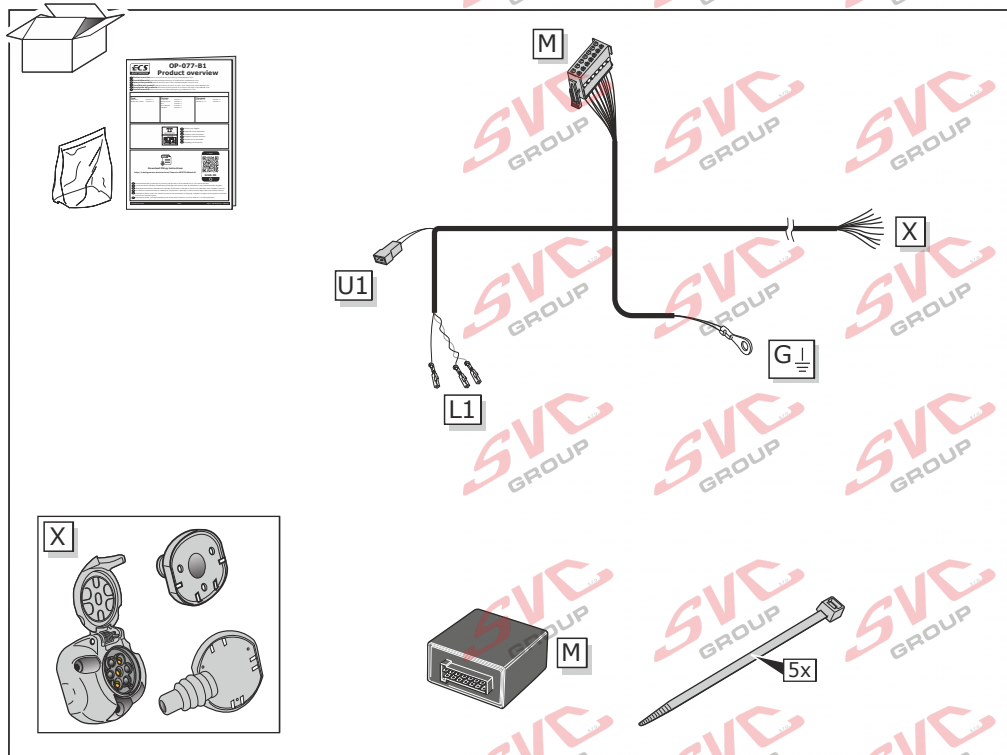

Typový List

- **CZ** Seznam dílu montážní sady
- **SK** Zoznam dielú montážnej sady
- **GB** Part list
- **DE** Einzelteilliste

- **FR** Liste de pieces
- **IT** Lista de componentes
- **ES** Elenco componenti
- **NL** Onderdelenlijst
- **RUS** Список деталей комплекта сборки