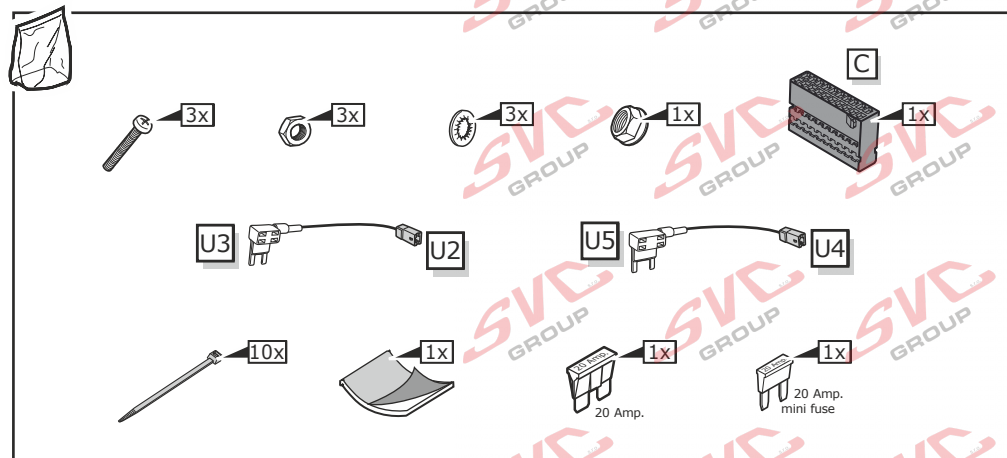

Typový List

- **CZ** Seznam dílu montážní sady
- **SK** Zoznam dielú montážnej sady
- **GB** Part list
- **DE** Einzelteilliste

- **FR** Liste de pieces
- **IT** Lista de componentes
- **ES** Elenco componenti
- **NL** Onderdelenlijst
- **RUS** Список деталей комплекта сборки