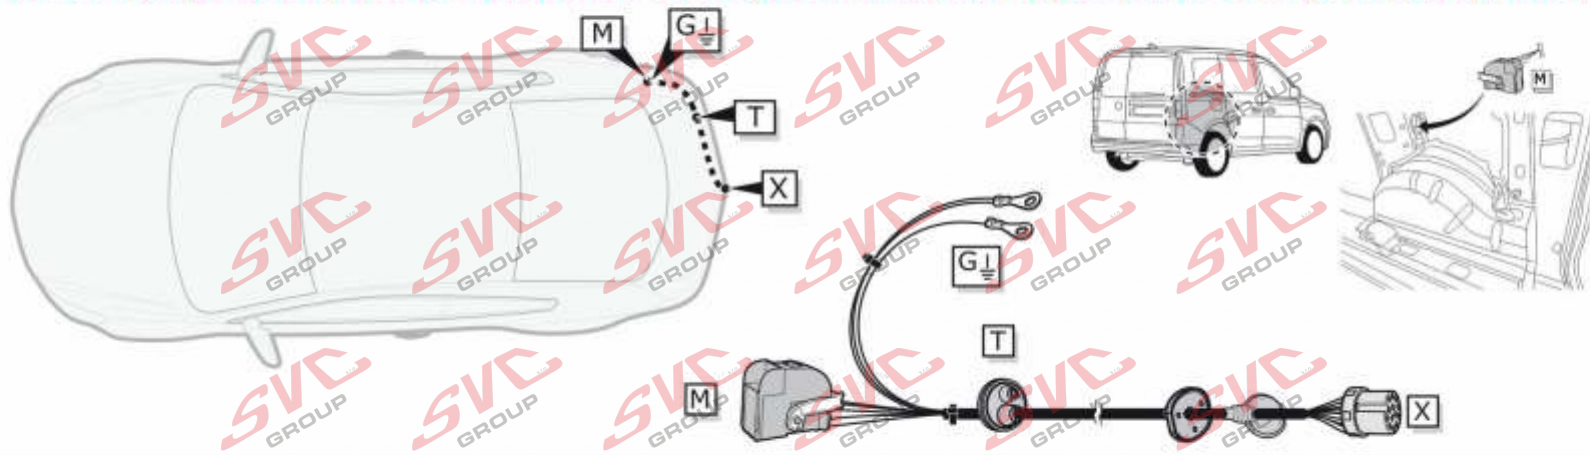

připojení

Pro vozidlo s příplatkovou přípravou elektroinstalaci vozu pro tažné zařízení = 7 pinů VW-268-B1 a pro 13 pinů VW-268-H1

Pro vozidlo bez příplatkové přípravy elektroinstalaci vozu pro tažné zařízení = 7 pinů VW-259-B1 a pro 13 pinů VW-259-D1
nové katalogové číslo 7 pinů VW-272-B1 a pro 13 pinů VW-272-H1