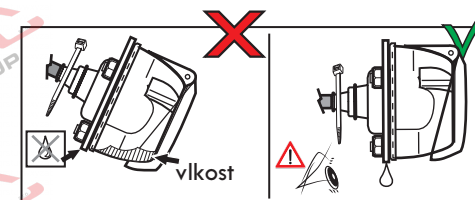

Vysokov 179
547 01 Náchod
Česká republika

+420 603 360 607 +420 491421021 svc@svgroup.cz

Zapojení auto zásuvky pro tažné zařízení SVC GROUP

13/8 - pinová auto zásuvka

doporučená pro nosiče kol

www.svgroup.cz

Zapojení 8 pinů v 13 pinové auto zásuvce doporučené pokud se využívá tažné převážně jen pro nosiče kol

Auto zásuvka zadní vývod

Auto zásuvka SKL boční vývod
zaklápění pod nárazník s prodlouženou zárukou

ISO/DIN 11446

1	L	- Žlutá - Yellow	21 W
2	0⊕	- Modrá - Blue	2x21 W
3	1-8	- Bílá - White	Ukostření pro pin Earth for contact č. 1-8
4	R	- Zelená - Gren	21 W
5	58-R	- Hnědá - Brown	21 W
6	54 ø1mm	- Červená - Red	3x21 W
7	58-L	- Černá - Black	21 W

8	0⊕ Spátečka/Reverz	- Oranžová - Orange	2x21 W
9	30+ max 20 ampér		Neosazeno
10	15+ max 20 ampér ø 2,5mm		Neosazeno
11	10		Neosazeno
			Neosazeno
13	9		Neosazeno