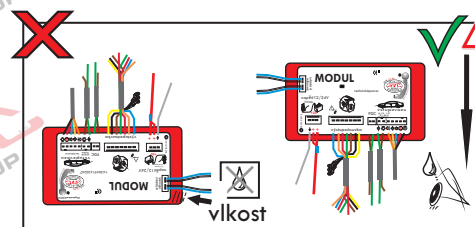

Vysokov 179
547 01 Náchod
Česká republika

+420 603 360 607 +420 491421021 svc@svgroup.cz

Zapojení auto zásuvky pro tažné zařízení SVC GROUP

13/8 - pinová auto zásuvka

doporučená pro nosiče kol

www.svgroup.cz

Zapojení 8 pinů v 13 pinové auto zásuvce doporučené pokud se využívá tažné převážně jen pro nosiče kol

Auto zásuvka zadní vývod

Auto zásuvka SKL boční vývod
zaklápění pod nárazník s prodlouženou zárukou

ISO/DIN 11446

1	L	- Žlutá - Yellow	21 W
2	0⊕	- Modrá - Blue	2x21 W
3	1-8	- Bílá - White	Ukostření pro pin Earth for contact č. 1-8
4	R	- Zelená - Gren	21 W
5	58-R	- Hnědá - Brown	21 W
6	54 ø1mm	- Červená - Red	3x21 W
7	58-L	- Černá - Black	21 W

8	0⊕ Spátečka/Reverz	- Oranžová - Orange	2x21 W
9	30+ max 20 ampér		Neosazeno
10	15+ max 20 ampér ø 2,5mm		Neosazeno
11	10		Neosazeno
			Neosazeno
13	9		Neosazeno