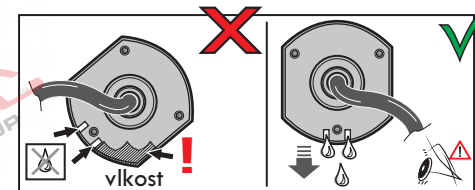

Vysokov 179
547 01 Náchod
Česká republika

+420 603 360 607 +420 491421021 svc@svgroup.cz

Zapojení auto zásuvky pro tažné zařízení SVC GROUP

13/8 - pinová auto zásuvka

doporučená pro nosiče kol

www.svgroup.cz

Zapojení 8 pinů v 13 pinové auto zásuvce doporučené pokud se využívá tažné převážně jen pro nosiče kol

Auto zásuvka zadní vývod

Auto zásuvka SKL boční vývod
zaklápění pod nárazník s prodlouženou zárukou

ISO/DIN 11446

1	L	- Žlutá - Yellow	21 W
2	0⊕	- Modrá - Blue	2x21 W
3	1-8	- Bílá - White	Ukostření pro pin Earth for contact č. 1-8
4	R	- Zelená - Gren	21 W
5	58-R	- Hnědá - Brown	21 W
6	54 ø1mm	- Červená - Red	3x21 W
7	58-L	- Černá - Black	21 W

8	0⊕ Spátečka/Reverz	- Oranžová - Orange	2x21 W
9	30+ max 20 ampér		Neosazeno
10	15+ max 20 ampér ø 2,5mm		Neosazeno
11	10		Neosazeno
			Neosazeno
13	9		Neosazeno