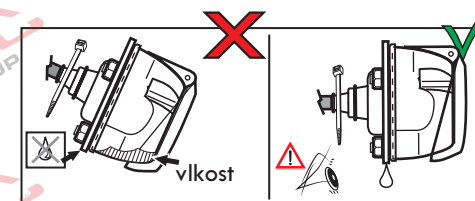

Vysokov 179
547 01 Náchod
Česká republika

+420 603 360 607 +420 491421021 svc@svgroup.cz

Zapojení auto zásuvky pro tažné zařízení SVC GROUP

13/8 - pinová auto zásuvka

doporučená pro nosiče kol

www.svcgroup.cz

Zapojení 8 pinů v 13 pinové auto zásuvce doporučené pokud se využívá tažné převážně jen pro nosiče kol

Auto zásuvka zadní vývod

Auto zásuvka SKL boční vývod zaklápění pod nárazník s prodlouženou zárukou

ISO/DIN 11446

1	L	- Žlutá - Yellow	21 W
2	0⊕	- Modrá - Blue	2x21 W
3	1-8	- Bílá - White	Ukostění pro pin Earth for contact č. 1-8
4	R	- Zelená - Gren	21 W
5	58-R	- Hnědá - Brown	21 W
6	54 ø1mm	- Červená - Red	3x21 W
7	58-L	- Černá - Black	21 W

8	Spátečka/Reverz	- Oranžová - Orange	2x21 W
9	max 20 amp		Neosazeno
10	max 20 amp ø 2,5mm		Neosazeno
11	10		Neosazeno
			Neosazeno
13	9		Neosazeno