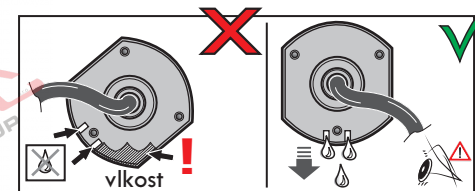

Vysokov 179
547 01 Náchod
Česká republika

+420 603 360 607 +420 491421021 svc@svgroup.cz

Zapojení auto zásuvky pro tažné zařízení SVC GROUP

13/8 - pinová auto zásuvka

doporučená pro nosiče kol

www.svcgroup.cz

Zapojení 8 pinů v 13 pinové auto zásuvce doporučené pokud se využívá tažné převážně jen pro nosiče kol

Auto zásuvka zadní vývod

Auto zásuvka SKL boční vývod zaklápění pod nárazník s prodlouženou zárukou

ISO/DIN 11446

1	L	- Žlutá - Yellow	21 W
2	0⊕	- Modrá - Blue	2x21 W
3	1-8	- Bílá - White	Ukostění pro pin Earth for contact č. 1-8
4	R	- Zelená - Gren	21 W
5	58-R	- Hnědá - Brown	21 W
6	54 ø1mm	- Červená - Red	3x21 W
7	58-L	- Černá - Black	21 W

8	Spátečka/Reverz	- Oranžová - Orange	2x21 W
9	max 20 amp		Neosazeno
10	max 20 amp ø 2,5mm		Neosazeno
11	10		Neosazeno
			Neosazeno
13	9		Neosazeno