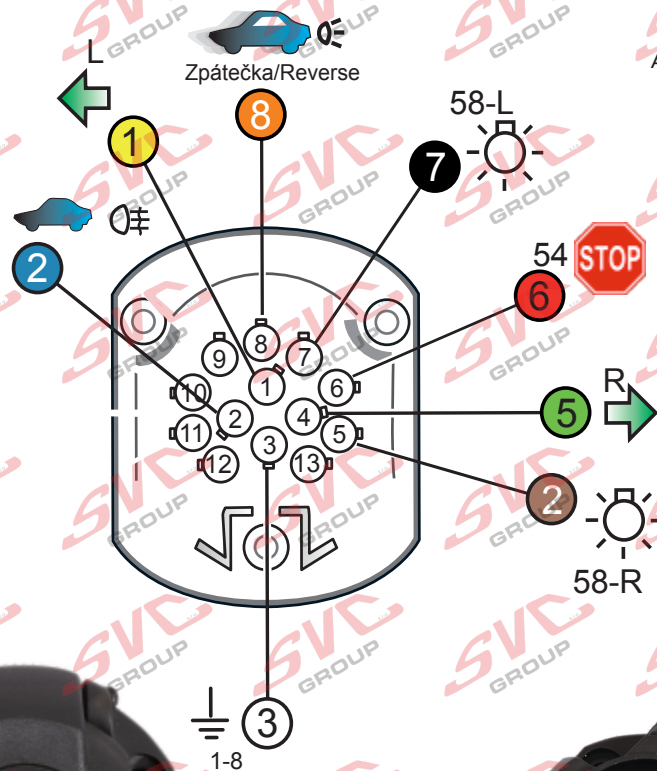

www.svcgroup.cz

Zapojení 8 pinů v 13 pinové auto zásuvce doporučené pokud se využívá tažné převážně jen pro nosiče kol

Auto zásuvka zadní vývod

Auto zásuvka SKL boční vývod zaklápění pod nárazník s prodlouženou zárukou