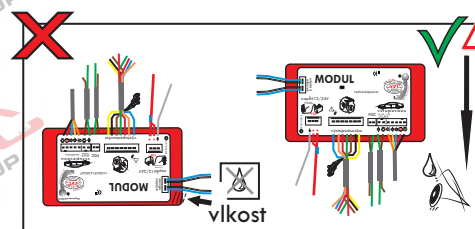

Vysokov 179
547 01 Náchod
Česká republika

+420 603 360 607 +420 491421021 svc@svgroup.cz

Zapojení auto zásuvky pro tažné zařízení SVC GROUP

13/8 - pinová auto zásuvka

doporučená pro nosiče kol

www.svcgroup.cz

Zapojení 8 pinů v 13 pinové auto zásuvce doporučené pokud se využívá tažné převážně jen pro nosiče kol

Auto zásuvka zadní vývod

Auto zásuvka SKL boční vývod zaklápění pod nárazník s prodlouženou zárukou

ISO/DIN 11446

1	L	- Žlutá - Yellow	21 W
2	0⊕	- Modrá - Blue	2x21 W
3	1-8	- Bílá - White	Ukostění pro pin Earth for contact č. 1-8
4	R	- Zelená - Gren	21 W
5	58-R	- Hnědá - Brown	21 W
6	54 ø1mm	- Červená - Red	3x21 W
7	58-L	- Černá - Black	21 W

8	Spátečka/Reverz	- Oranžová - Orange	2x21 W
9	max 20 amp		Neosazeno
10	max 20 amp ø 2,5mm		Neosazeno
11	10		Neosazeno
			Neosazeno
13	9		Neosazeno