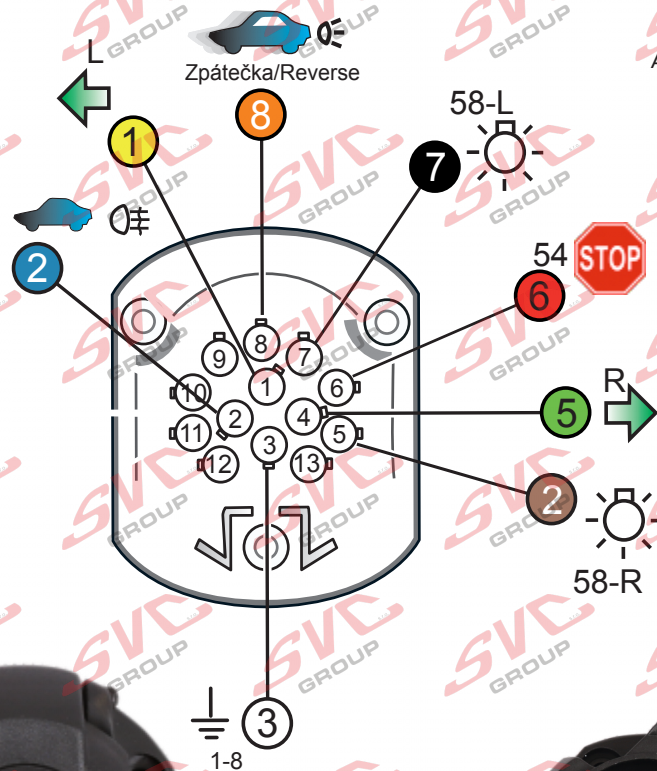

www.svcgroup.cz

Vysokov 179
547 01 Náchod
Česká republika

+420 603 360 607 +420 491421021 svc@svgroup.cz

Zapojení auto zásuvky pro tažné zařízení SVC GROUP

13/8 - pinová auto zásuvka

doporučená pro nosiče kol

www.svgroup.cz

Zapojení 8 pinů v 13 pinové auto zásuvce doporučené pokud se využívá tažné převážně jen pro nosiče kol

1	L	- Žlutá - Yellow	21 W
2	0E	- Modrá - Blue	2x21 W
3	1-8	- Bílá - White	Ukostění pro pin Earth for contact č. 1-8
4	R	- Zelená - Green	21 W
5	58-R	- Hnědá - Brown	21 W
6	54	- Červená - Red	3x21 W
7	58-L	- Černá - Black	21 W

8	0E Spátečka/Reverz	- Oranžová - Orange	2x21 W
9	30+ max 20 ampér		Neosazeno
10	15+ max 20 ampér Ø 2,5mm		Neosazeno
11	10		Neosazeno
			Neosazeno
13	9		Neosazeno

Auto zásuvka zadní vývod

Auto zásuvka SKL boční vývod
zaklápění pod nárazník s prodlouženou zárukou