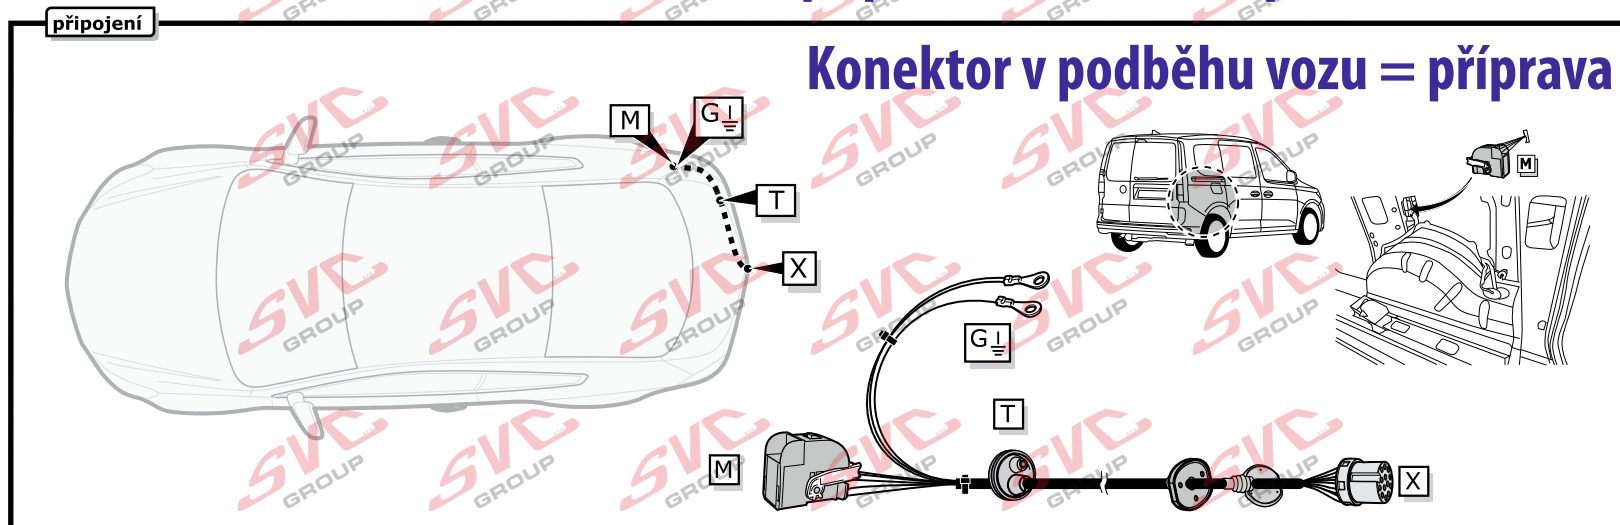

# Rozlišení přípojek

## Jak rozlišíte přípravu el. instalaci pro tažné

**Konektor v podběhu vozu = příprava**

**Bez konektoru = bez přípravy**

Vysokov 179, 547 01 Náchod, Česká Republika

SVC GROUP ©-08-2019

www.svcgroup.cz

Service Vitver Centrum