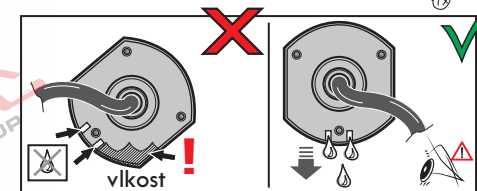

## 7 - pinová auto zásuvka

v ČR nejpoužívanější typ

[www.svcgroup.cz](http://www.svcgroup.cz)

DIN/ISO 1724

Auto zásuvka SKL boční vývod  
zaklápění pod nárazník s prodlouženou zárukou

revize

SVC GROUP © -08-2019