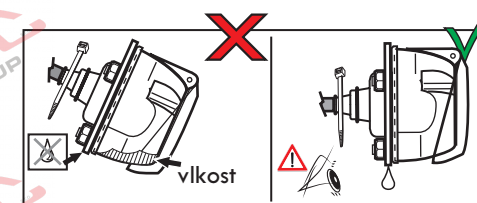

## 7 - pinová auto zásuvka

v ČR nejpoužívanější typ

[www.svcgroup.cz](http://www.svcgroup.cz)

DIN/ISO 1724

Auto zásuvka SKL boční vývod  
zaklápění pod nárazník s prodlouženou zárukou

revize

SVC GROUP © -08-2019