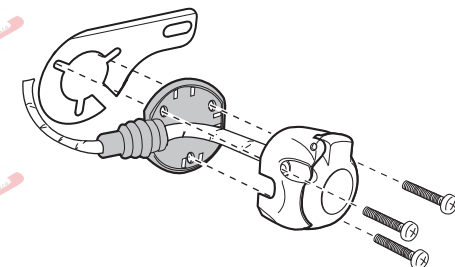

## 7 - pinová auto zásuvka

v ČR nejpoužívanější typ

[www.svcgroup.cz](http://www.svcgroup.cz)

DIN/ISO 1724

Auto zásuvka SKL boční vývod  
zaklápění pod nárazník s prodlouženou zárukou

revize

SVC GROUP © -08-2019