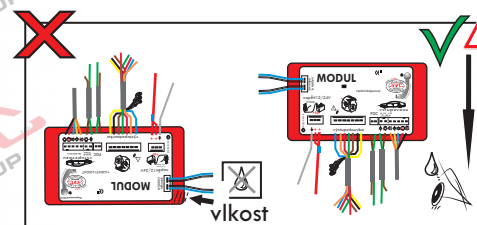

# Auto zásuvky pro tažné zařízení SVC GROUP Boční vývod SKL a Zadní vývod

## 7 - pinová auto zásuvka

v ČR nejpoužívanější typ

[www.svcgroup.cz](http://www.svcgroup.cz)

DIN/ISO 1724

Auto zásuvka SKL boční vývod  
zaklápění pod nárazník s prodlouženou zárukou

revize

SVC GROUP © -08-2019