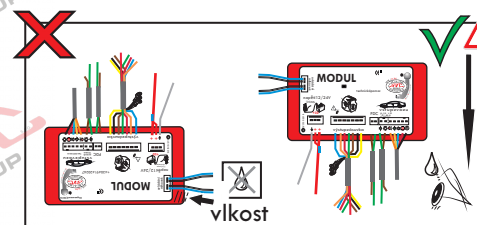

Montážní návod

(Montážny návod, Fitting instruction, Montageanleitung,
Istruzioni di montaggio, Monteringshandledning,
Asennusohje, Instruction de montage,
Montegehandleiding, Инструкция по установке)

Elektropřípojka

Elektropřípojka
Wiring kit
Trekhaakkabelset
E-satz
Faisceau D'attelage
Barra de remolque
Wiązka elektryczna
Vetokoukun vaijerisarja
Гачковий джгут

výrobce / dodavatel

SVC Group s.r.o.

Odkaz na produkt:

<https://www.svcgroup.cz/tazne-zarizeni-sro-uby-pevny-skoda-rapid-monte-carlo-10-20-12-2018-p7283-v960>

www.svcgroup.cz

Auto zásuvky pro tažné zařízení SVC GROUP Boční vývod SKL a Zadní vývod 7 - pinová auto zásuvka

v ČR nejpoužívanější typ

DIN/ISO 1724

Auto zásuvka SKL boční vývod
zaklápění pod nárazník s prodlouženou zárukou