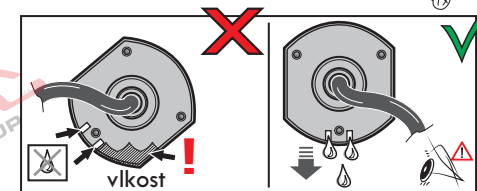

www.svcgroup.cz

Auto zásuvky pro tažné zařízení SVC GROUP Boční vývod SKL a Zadní vývod 7 - pinová auto zásuvka

v ČR nejpoužívanější typ

DIN/ISO 1724

Auto zásuvka SKL boční vývod
zaklápění pod nárazník s prodlouženou zárukou