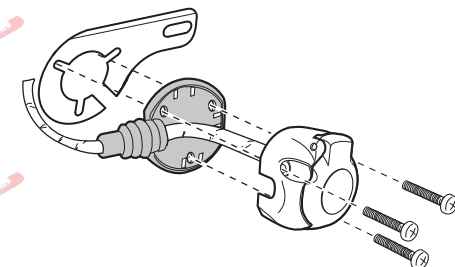

www.svcgroup.cz

Auto zásuvky pro tažné zařízení SVC GROUP Boční vývod SKL a Zadní vývod 7 - pinová auto zásuvka

v ČR nejpoužívanější typ

DIN/ISO 1724

Auto zásuvka SKL boční vývod
zaklápění pod nárazník s prodlouženou zárukou