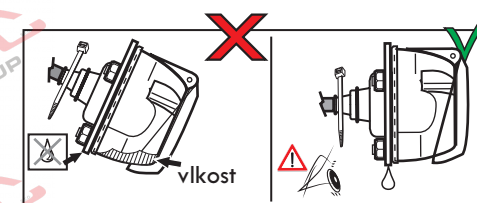

www.svcgroup.cz

Auto zásuvky pro tažné zařízení SVC GROUP Boční vývod SKL a Zadní vývod 7 - pinová auto zásuvka

v ČR nejpoužívanější typ

DIN/ISO 1724

Auto zásuvka SKL boční vývod
zaklápění pod nárazník s prodlouženou zárukou