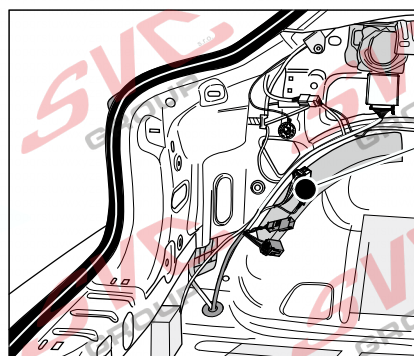

bk
6 PIN   bk
10 PIN