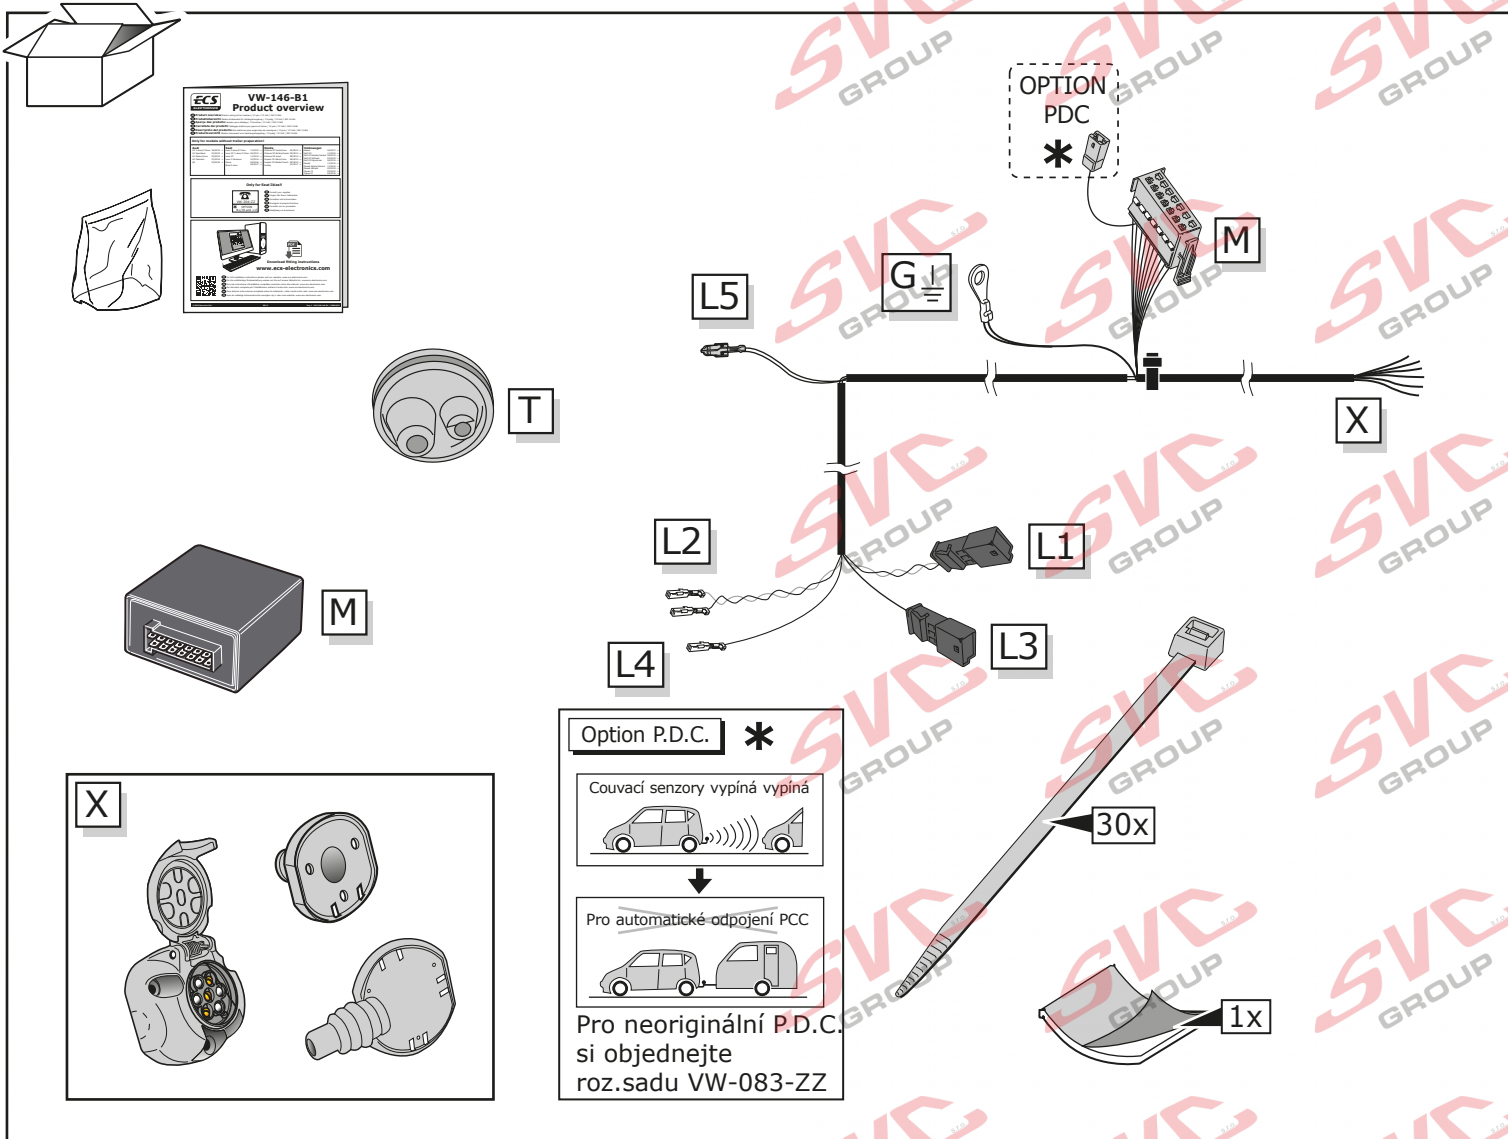

Elektropřípojka
Wiring kit
Trekhaakkabelset
E-satz
Faisceau D'attelage
Barra de remolque
Wiązka elektryczna
Vetokoukun vaijerisarja
Гачковий джгут

výrobce / dodavatel

SVC Group s.r.o.

Odkaz na produkt:

<https://www.svcgroup.cz/tazne-zarizeni-sro-uby-pevny-skoda-rapid-monte-carlo-10-2012-2018-p7283-v960>

www.svcgroup.cz

- CZ** Seznam dílu montážní sady
- SK** Zoznam dielu montážnej sady
- GB** Part list
- DE** Einzelteilliste

- FR** Liste de pieces
- IT** Lista de componenti
- ES** Elenco componenti
- NL** Onderdelenlijst

Parametry pinu a zařízení

	↔	↔	↔	⊥ 1-8	↔	⊥	⊥	Reverse	15Amp	15Amp	⊥ 10	⊥	⊥ 9
7 PIN	1/L	2/54g		3/31	4/R	5/58-R	6/54	7/58-L	X	X	X	X	X
13 PIN	1/L	2/54g		3/31	4/R	5/58-R	6/54	7/58-L	8	9	10	11	13
Pmax	21W	21W			X	21W	42W	3x21W	42W	21W	180W/15Amp	180W/15Amp	
ISO	YE	BU			WH	GN	BN	RD	BK	PI	OG	GY	WH/BK