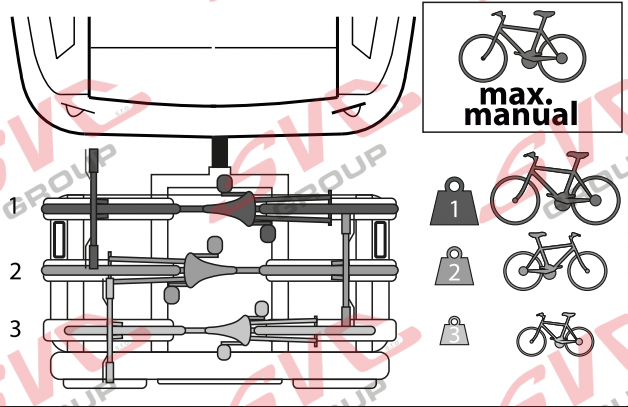

ES Atención
FIN Huomio
PL Uwaga
RU Внимание

+ **3+1** ≤ **max.**

+ ≤ **max. manual**

MAX.
5 km/h

Vysokov 179
547 01 Náchod, Česká Republika

+420 603 360 607 +420 491421021

www.svcgroup.cz

Service Vitver Centrum