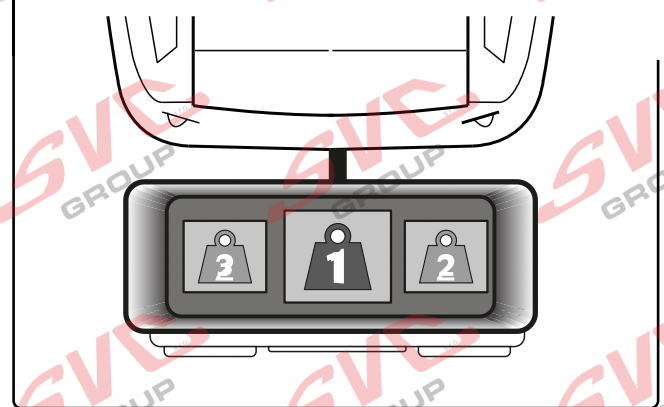

ES Atención
FIN Huomio
PL Uwaga
RU Внимание

+ **3+1** ≤ **max.**

+ ≤ **max. manual**

MAX.
5 km/h

Vysokov 179
547 01 Náchod, Česká Republika

+420 603 360 607 +420 491421021

www.svcgroup.cz

Service Vitver Centrum