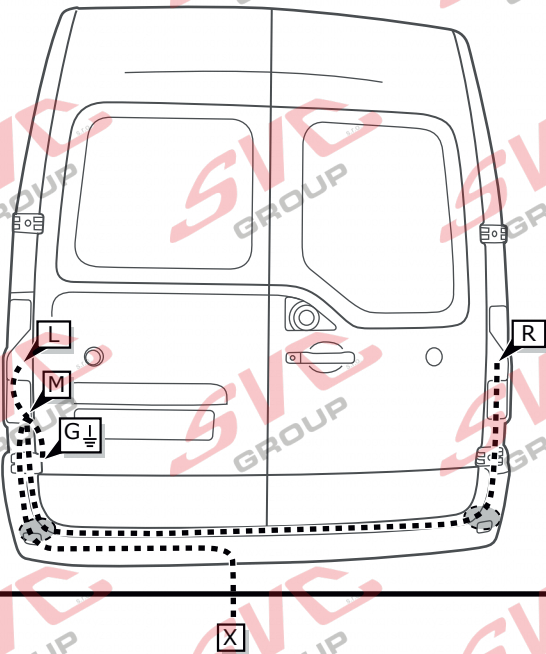

VOZIDLA s bez přípravy s modulem pro kontrolu poruchy žárovek

OP-054-BB
OP-054-DL