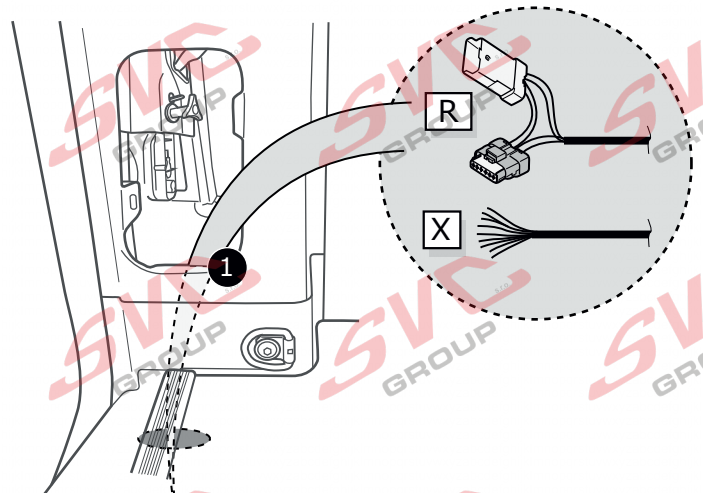

VOZIDLA s bez přípravy s modulem pro kontrolu poruchy žárovek

OP-054-BB
OP-054-DL