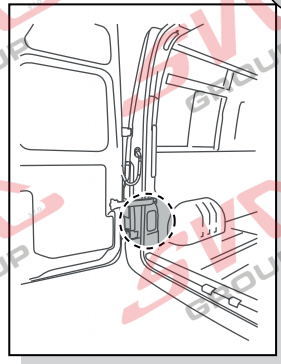

VOZIDLA s bez přípravy s modulem pro kontrolu poruchy žárovek

OP-054-BB
OP-054-DL