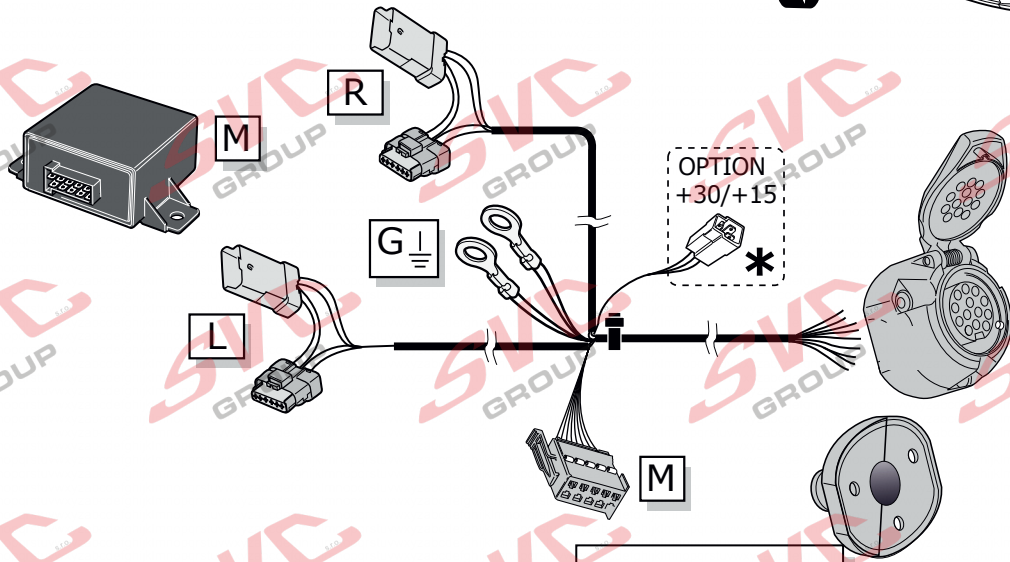

VOZIDLA s bez přípravy s modulem pro kontrolu poruchy žárovek

OP-054-BB
OP-054-DL