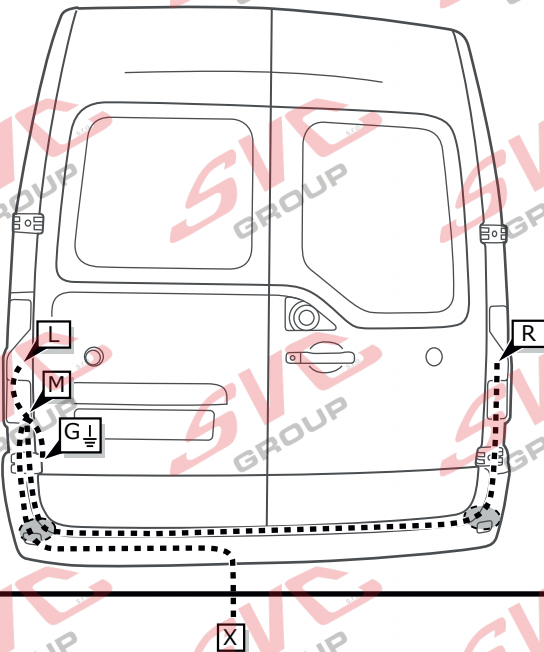

VOZIDLA s bez přípravy s modulem pro kontrolu poruchy žárovek

OP-054-BB
OP-054-DL