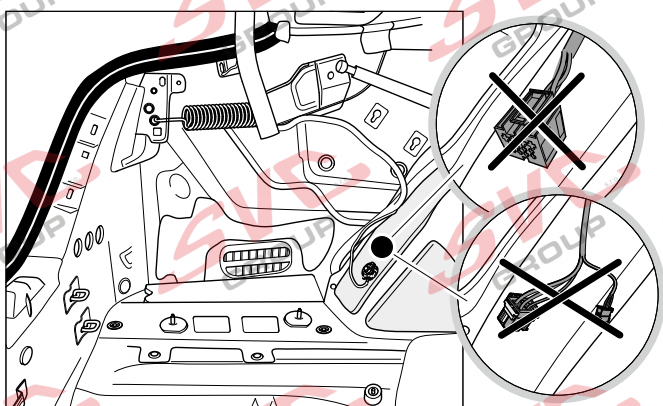

Vozidlo bez přípravy pro přípojku tažného zařízení

www.svcgroup.cz

SVC GROUP. s.r.o

Průmyslová zóna 179

547 01 Náchod

Česká Republika

SVC GROUP ©-11/19