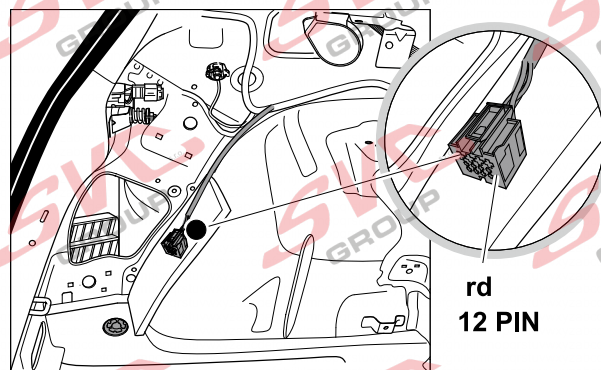

Typ 1M5

rd
12 PIN