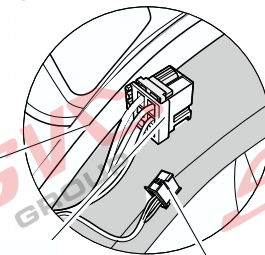

Jsou to elektro přípojky v naší nabídce pro 7 pinů: VW-190-B1 nebo EJ 737342

13Pinů: VW-190-H1 nebo EJ 748242

SEAT Arona

11/2017 >>

Vozidlo s přípravou pro přípojku tažného zařízení

bk
6 PIN

bk
10 PIN

Vozidlo bez přípravy pro přípojku tažného zařízení