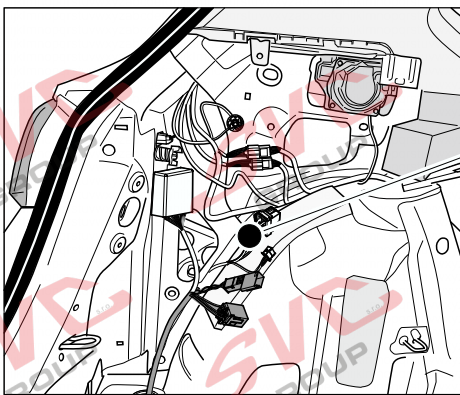

Jsou to elektro přípojky v naší nabídce pro 7 pinů: VW-190-B1 nebo EJ 737342

13Pinů: VW-190-H1 nebo EJ 748242

SEAT Arona

11/2017 >>

Vozidlo s přípravou pro přípojku tažného zařízení

bk
6 PIN

bk
10 PIN

Vozidlo bez přípravy pro přípojku tažného zařízení