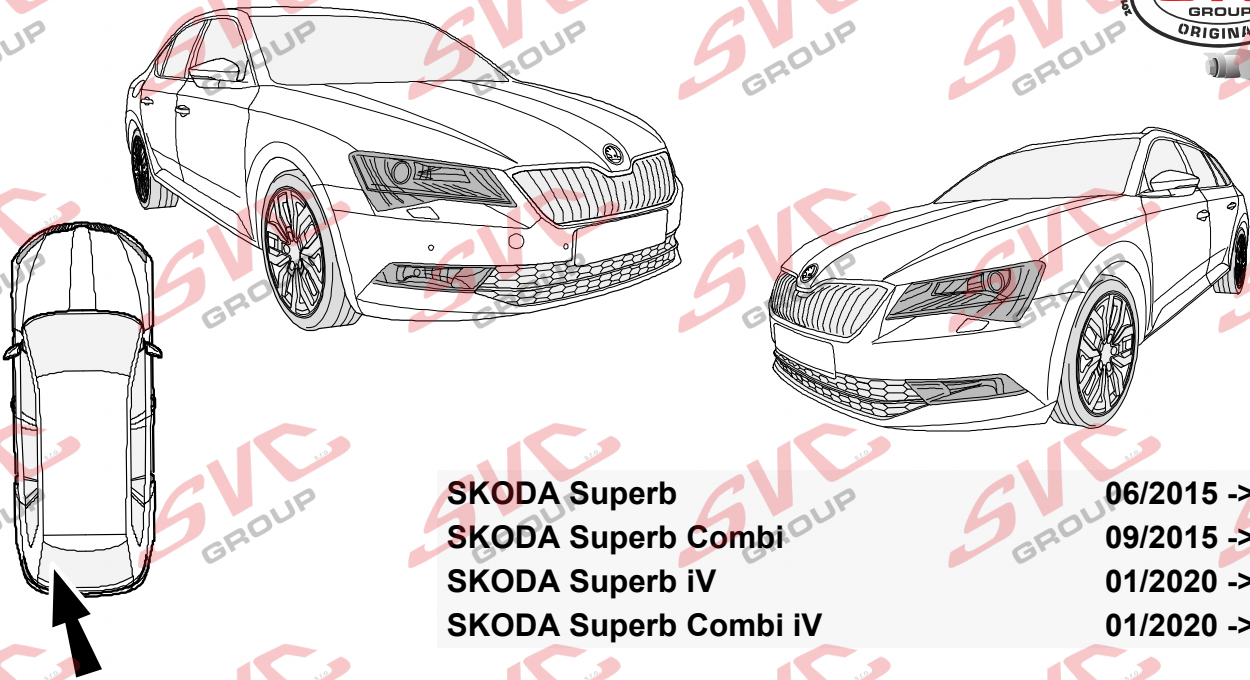

Umístění konektorů pro vozidlo s přípravou a bez přípravy pro tažné zařízení

Nejste li si jistý výbavou vozu použijte elktropřípojku u které se nemusí rozlišovat vozidlo s přípravou a bez přípravy

Jsou to elektro přípojky v naší nabídce pro 7 pinů: VW-190-B1 nebo EJ 737342

13Pinů: VW-190-H1 nebo EJ 748242

SKODA Superb
SKODA Superb Combi
SKODA Superb iV
SKODA Superb Combi iV

06/2015 ->
09/2015 ->
01/2020 ->
01/2020 ->