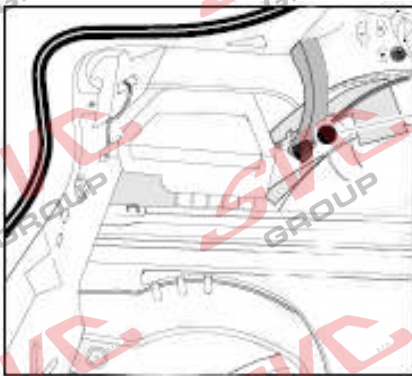

Vozidlo s přípravou pro přípojku tažného zařízení

rd
12 PIN

06/2015 -> 01/2020

01/2020 >>