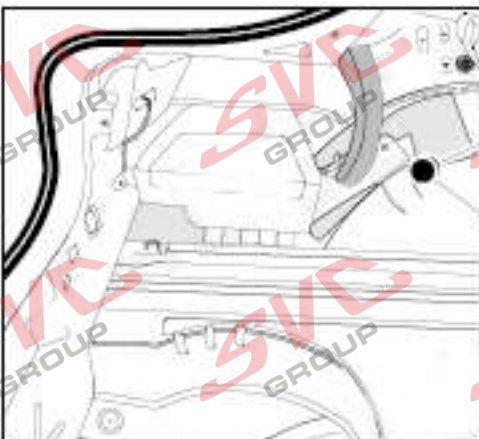

Vozidlo bez přípravy pro přípojku tažného zařízení

www.svcgroup.cz

SVC GROUP s.r.o

Průmyslová zóna 179

547 01 Náchod

Česká Republika

SVC GROUP ©-11/19