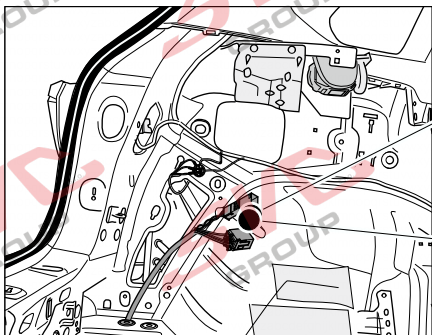

Vozidlo bez přípravy pro přípojku tažného zařízení

www.svcgroup.cz

SVC GROUP. s.r.o

Průmyslová zóna 179

547 01 Náchod

Česká Republika

SVC GROUP ©-11/19