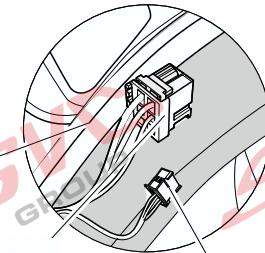

Jsou to elektro přípojky v naší nabídce pro 7 pinů: VW-190-B1 nebo EJ 737342

13Pinů: VW-190-H1 nebo EJ 748242

SEAT Arona

11/2017 >>

Vozidlo s přípravou pro přípojku tažného zařízení

bk
6 PIN

bk
10 PIN

Vozidlo bez přípravy pro přípojku tažného zařízení