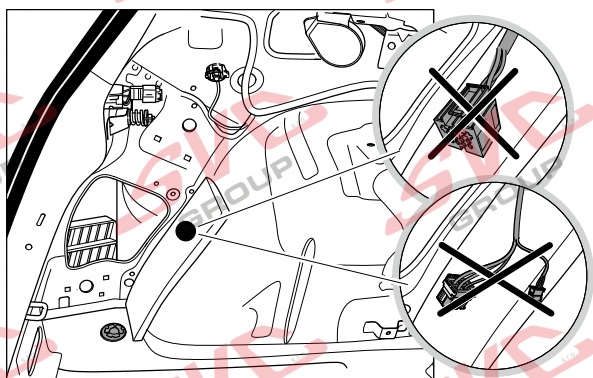

www.svcgroup.cz

SVC GROUP ©-11/19

SVC GROUP. s.r.o

Průmyslová zóna 179
547 01 Náchod
Česká Republika