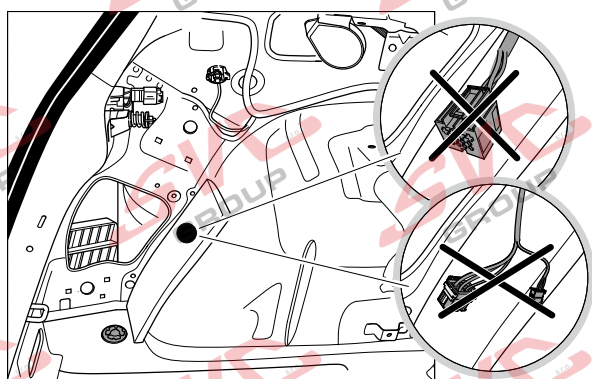

www.svcgroup.cz

SVC GROUP s.r.o

Průmyslová zóna 179

547 01 Náchod

Česká Republika

SVC GROUP ©-11/19