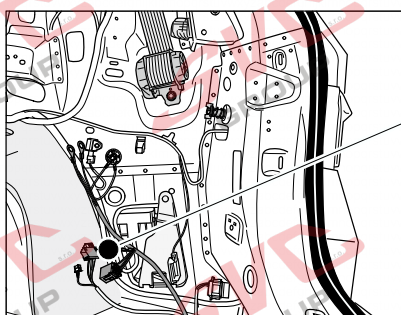

bk
6 PIN   bk
10 PIN

Vozidlo bez přípravy pro přípojku tažného zařízení