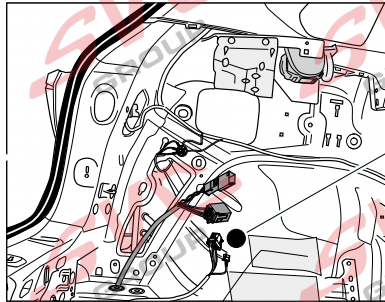

Jsou to elektro přípojky v naší nabídce pro 7 pinů: VW-190-B1 nebo EJ 737342

13Pinů: VW-190-H1 nebo EJ 748242

VW Tiguan
VW T-Roc

05/2016 >>

01/2018 >>

Vozidlo s přípravou pro přípojku tažného zařízení

rd
12 PIN