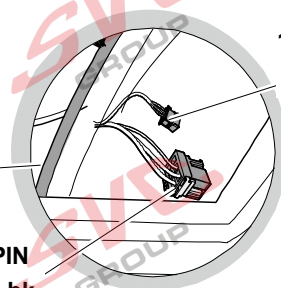

Jsou to elektro přípojky v naší nabídce pro 7 pinů: VW-190-B1 nebo EJ 737342

13Pinů: VW-190-H1 nebo EJ 748242

AUDI A1 Sportsback

11/18 >>

Vozidlo s přípravou pro přípojku tažného zařízení

6 PIN
bk

10 PIN
bk