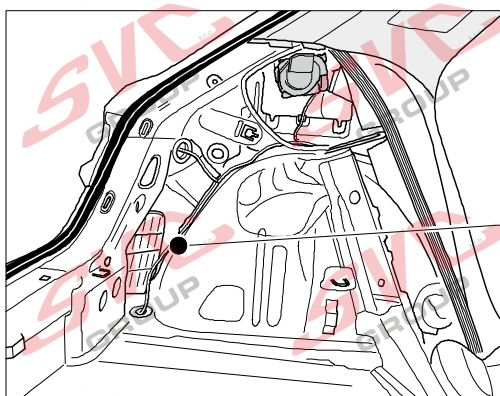

Jsou to elektro přípojky v naší nabídce pro 7 pinů: VW-190-B1 nebo EJ 737342

13Pinů: VW-190-H1 nebo EJ 748242

AUDI A1 Sportsback

11/18 >>

Vozidlo s přípravou pro přípojku tažného zařízení

6 PIN
bk

10 PIN
bk