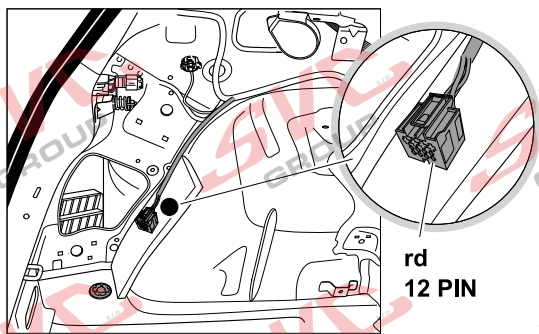

Umístění konektorů pro vozidlo s přípravou a bez přípravy pro tažné zařízení

Nejste li si jistý výbavou vozu použijte elktropřípojku u které se nemusí rozlišovat vozidlo s přípravou a bez přípravy

Jsou to elektro přípojky v naší nabídce pro 7 pinů: VW-190-B1 nebo EJ 737342

13Pinů: VW-190-H1 nebo EJ 748242

AUDI A3 8V 3/5 Door
AUDI A3 8V 4 Door
AUDI A3 8Y 4 Door
AUDI A3 8V Sportback
AUDI A3 8Y Sportback
AUDI A3 8V Cabrio

08/12 >>
09/13 >> 03/20
04/20 >>
02/13 >> 02/20
03/20 >>
03/14 >>

Vozidlo s přípravou pro přípojku tažného zařízení

>> 05/14

06/14 >>

rd
12 PIN

bk
6 PIN
bk
10 PIN

Vozidlo bez přípravy pro přípojku tažného zařízení

www.svcgroup.cz

SVC GROUP. s.r.o

Průmyslová zóna 179
547 01 Náchod
Česká Republika

SVC GROUP ©-11/19