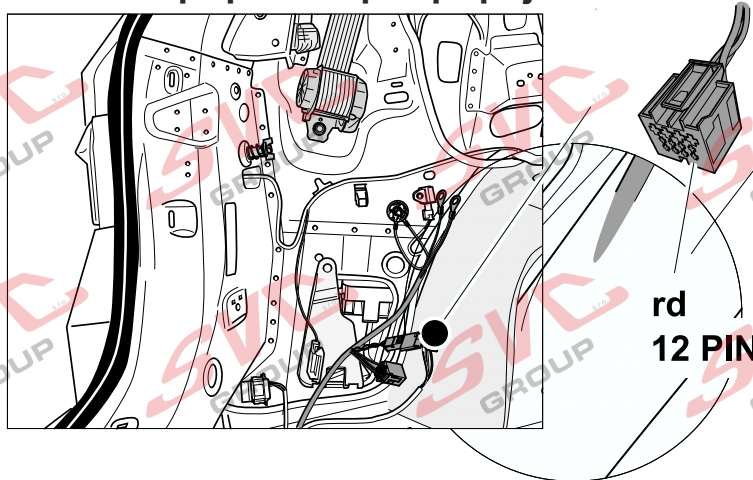

Vozidlo s přípravou pro přípojku tažného zařízení