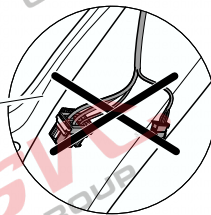

Jsou to elektro přípojky v naší nabídce pro 7 pinů: VW-190-B1 nebo EJ 737342

13Pinů: VW-190-H1 nebo EJ 748242

SEAT Arona

11/2017 >>

Vozidlo s přípravou pro přípojku tažného zařízení

bk
6 PIN

bk
10 PIN

Vozidlo bez přípravy pro přípojku tažného zařízení