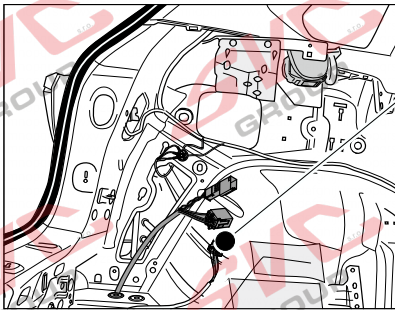

Jsou to elektro přípojky v naší nabídce pro 7 pinů: VW-190-B1 nebo EJ 737342

13Pinů: VW-190-H1 nebo EJ 748242

VW Tiguan
VW T-Roc

05/2016 >>

01/2018 >>

Vozidlo s přípravou pro přípojku tažného zařízení

rd
12 PIN