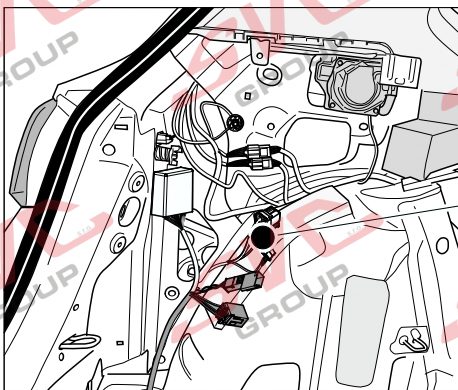

Jsou to elektro přípojky v naší nabídce pro 7 pinů: VW-190-B1 nebo EJ 737342

13Pinů: VW-190-H1 nebo EJ 748242

SEAT Arona

11/2017 >>

Vozidlo s přípravou pro přípojku tažného zařízení

bk
6 PIN

bk
10 PIN

Vozidlo bez přípravy pro přípojku tažného zařízení