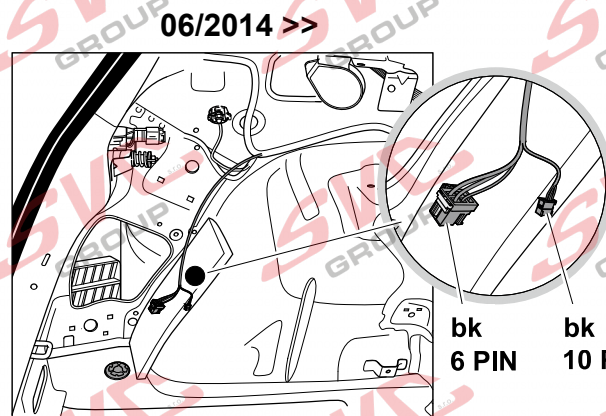

06/2014 >>

Vozidlo bez přípravy pro přípojku tažného zařízení