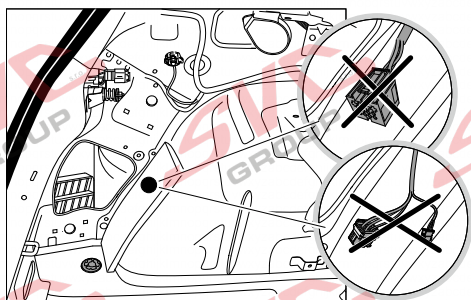

Vozidlo s přípravou pro přípojku tažného zařízení

>> 05/14

06/14 >>

rd
12 PIN

bk
6 PIN
bk
10 PIN

Vozidlo bez přípravy pro přípojku tažného zařízení

www.svcgroup.cz

SVC GROUP. s.r.o