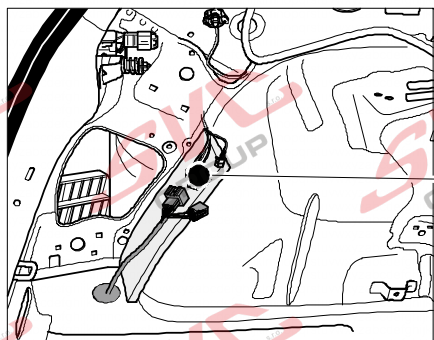

Vozidlo bez přípravy pro přípojku tažného zařízení

www.svcgroup.cz

SVC GROUP. s.r.o

Průmyslová zóna 179
547 01 Náchod
Česká Republika

SVC GROUP ©-11/19