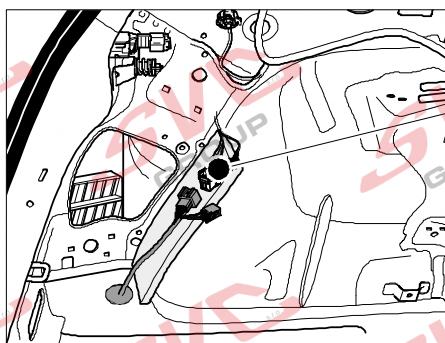

Vozidlo s přípravou pro přípojku tažného zařízení

**bk
6 PIN**

**bk
10 PIN**