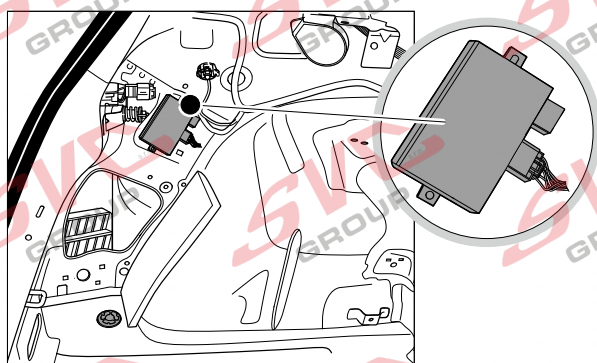

Umístění konektorů pro vozidlo s přípravou a bez přípravy pro tažné zařízení

Nejste li si jistý výbavou vozu použijte elktropřípojku u které se nemusí rozlišovat vozidlo s přípravou a bez přípravy

Jsou to elektro přípojky v naší nabídce pro 7 pinů: VW-190-B1 nebo EJ 737342

13Pinů: VW-190-H1 nebo EJ 748242

SEAT Leon 5F SC/5Door
SEAT Leon 5F ST / X-Perience
PR: 1D0 / 1D8 / 1M5

02/2013 >> 03/2020
11/2013 >> 05/2020

Vozidlo s přípravou pro přípojku tažného zařízení

Typ 1D8

Typ 1M5

rd
12 PIN

Vozidlo bez přípravy pro přípojku tažného zařízení

Typ 1D8 >> 05/14

www.svcgroup.cz

SVC GROUP. s.r.o

Průmyslová zóna 179
547 01 Náchod
Česká Republika

SVC GROUP ©-11/19