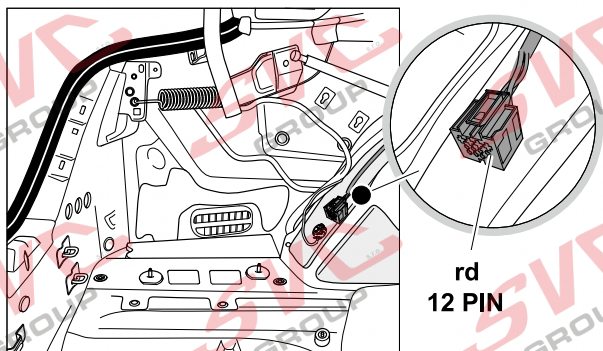

Umístění konektorů pro vozidlo s přípravou a bez přípravy pro tažné zařízení

Nejste li si jistý výbavou vozu použijte elktropřípojku u které se nemusí rozlišovat vozidlo s přípravou a bez přípravy

Jsou to elektro přípojky v naší nabídce pro 7 pinů: VW-190-B1 nebo EJ 737342

13Pinů: VW-190-H1 nebo EJ 748242

VW Passat B8 Variant / Alltrack

11/2014 >>

VW Passat B8 Limousine

11/2014 >>

VW Arteon

06/2017 >>

VW Arteon Shooting Brake

09/2020 >>

Vozidlo s přípravou pro přípojku tažného zařízení

-> 11/2014 ->

11/2014 ->

rd
12 PIN

bk
6 PIN
bk
10 PIN

Vozidlo bez přípravy pro přípojku tažného zařízení

www.svcgroup.cz

SVC GROUP. s.r.o

Průmyslová zóna 179
547 01 Náchod
Česká Republika

SVC GROUP ©-11/19