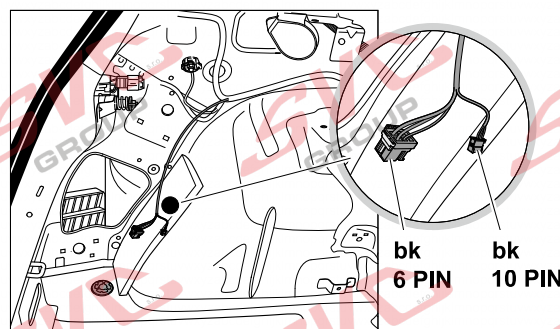

bk
6 PIN
bk
10 PIN

Vozidlo bez přípravy pro přípojku tažného zařízení