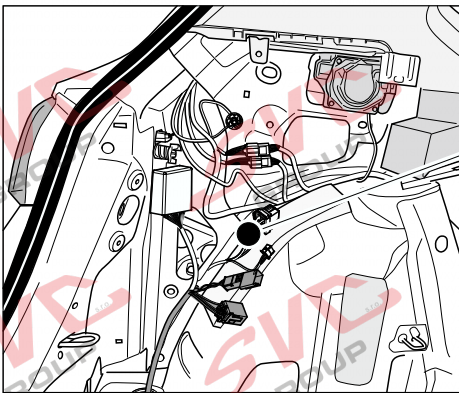

Jsou to elektro přípojky v naší nabídce pro 7 pinů: VW-190-B1 nebo EJ 737342

13Pinů: VW-190-H1 nebo EJ 748242

SEAT Arona

11/2017 >>

Vozidlo s přípravou pro přípojku tažného zařízení

bk
6 PIN

bk
10 PIN

Vozidlo bez přípravy pro přípojku tažného zařízení