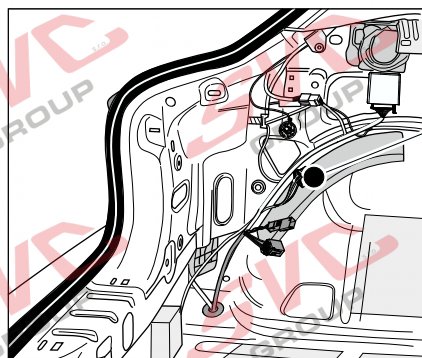

Vozidlo s přípravou pro přípojku tažného zařízení

rd
12 PIN