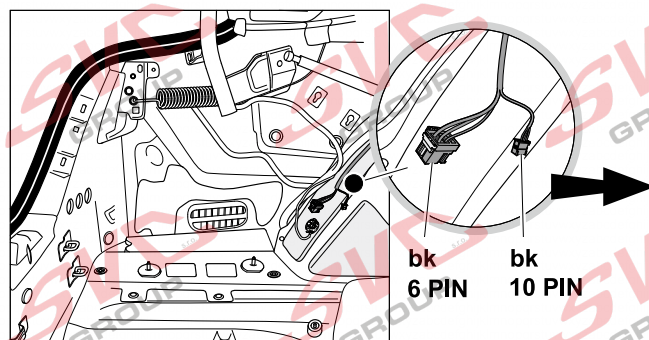

VW Arteon Shooting Brake

09/2020 >>

Vozidlo s přípravou pro přípojku tažného zařízení

-> 11/2014 ->

11/2014 ->

rd
12 PIN

bk
6 PIN
bk
10 PIN

Vozidlo bez přípravy pro přípojku tažného zařízení