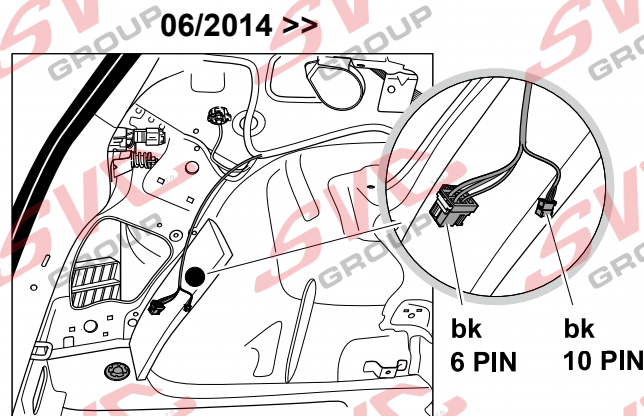

06/2014 >>

Vozidlo bez přípravy pro přípojku tažného zařízení