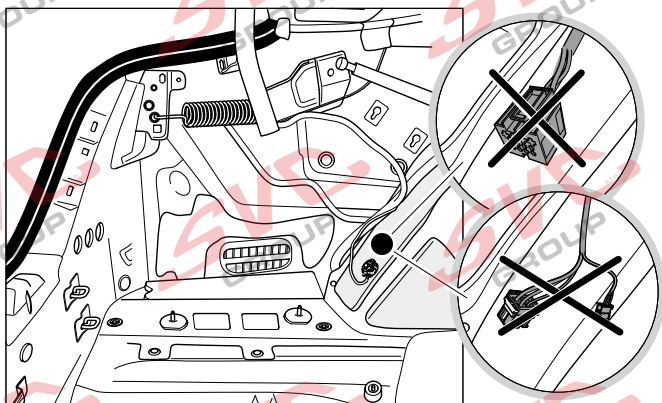

VW Arteon Shooting Brake

09/2020 >>

Vozidlo s přípravou pro přípojku tažného zařízení

-> 11/2014 ->

11/2014 ->

rd
12 PIN

bk
6 PIN
bk
10 PIN

Vozidlo bez přípravy pro přípojku tažného zařízení