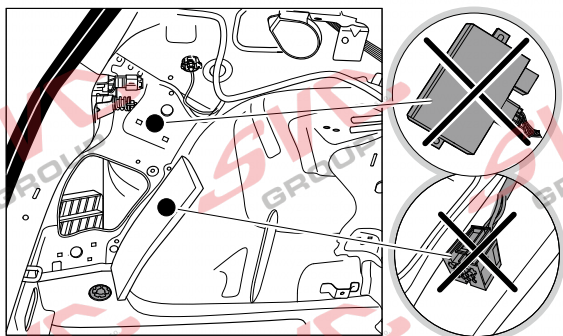

Vozidlo s přípravou pro přípojku tažného zařízení

Typ 1D8

Typ 1M5

rd
12 PIN

Vozidlo bez přípravy pro přípojku tažného zařízení

Typ 1D8 >> 05/14

www.svcgroup.cz

SVC GROUP. s.r.o