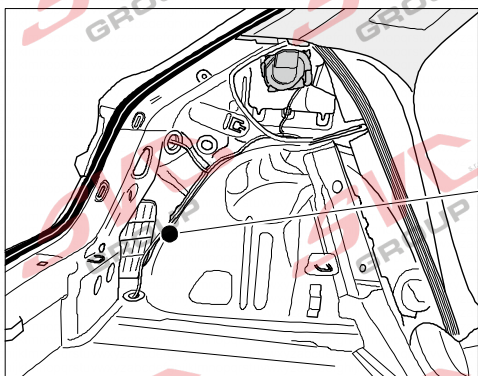

Vozidlo bez přípravy pro přípojku tažného zařízení

www.svcgroup.cz

SVC GROUP. s.r.o

Průmyslová zóna 179

547 01 Náchod

Česká Republika

SVC GROUP ©-11/19