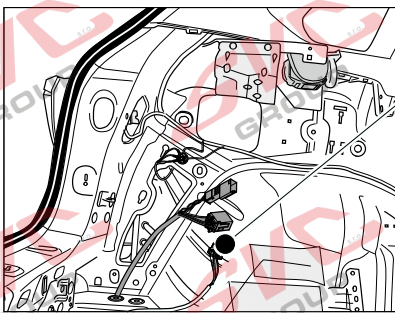

Jsou to elektro přípojky v naší nabídce pro 7 pinů: VW-190-B1 nebo EJ 737342

13Pinů: VW-190-H1 nebo EJ 748242

VW Tiguan
VW T-Roc

05/2016 >>
01/2018 >>

Vozidlo s přípravou pro přípojku tažného zařízení

rd
12 PIN