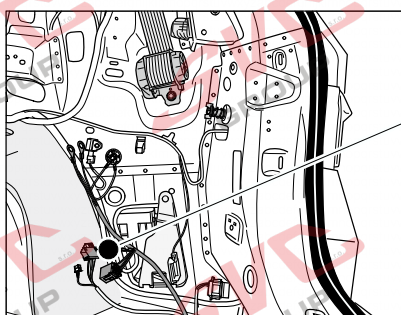

13Pinů: VW-190-H1 nebo EJ 748242

ŠKODA Karog

09/2017 ->

Vozidlo s přípravou pro přípojku tažného zařízení

bk
6 PIN bk
10 PIN

Vozidlo bez přípravy pro přípojku tažného zařízení

www.svcgroup.cz

SVC GROUP s.r.o