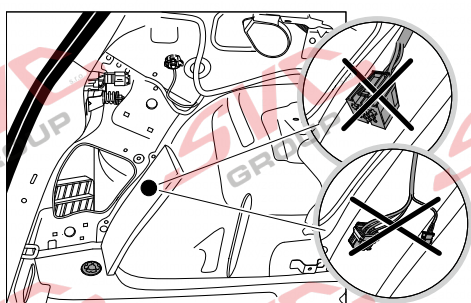

www.svcgroup.cz

SVC GROUP. s.r.o

Průmyslová zóna 179
547 01 Náchod
Česká Republika

SVC GROUP ©-11/19