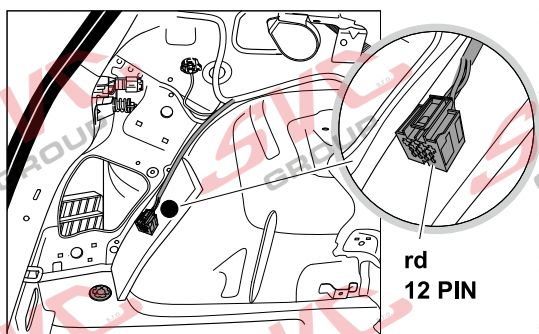

Vozidlo bez přípravy pro přípojku tažného zařízení