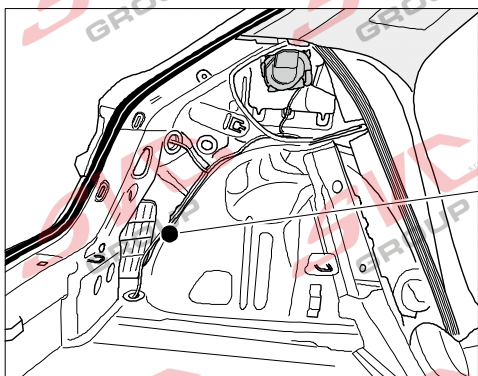

13Pinů: VW-190-H1 nebo EJ 748242

AUDI A1 Sportsback

11/18 >>

Vozidlo s přípravou pro přípojku tažného zařízení

6 PIN
bk

10 PIN
bk

Vozidlo bez přípravy pro přípojku tažného zařízení

www.svcgroup.cz