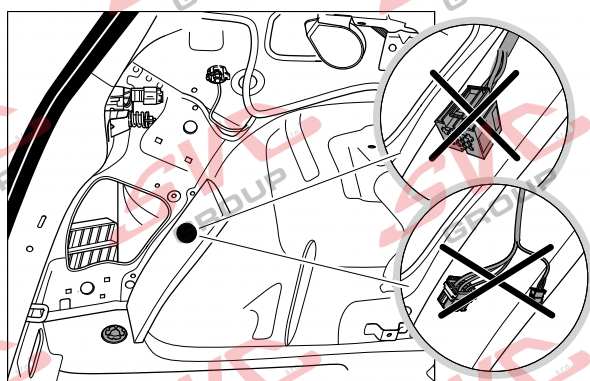

www.svcgroup.cz

SVC GROUP s.r.o

Průmyslová zóna 179

547 01 Náchod

Česká Republika

SVC GROUP ©-11/19