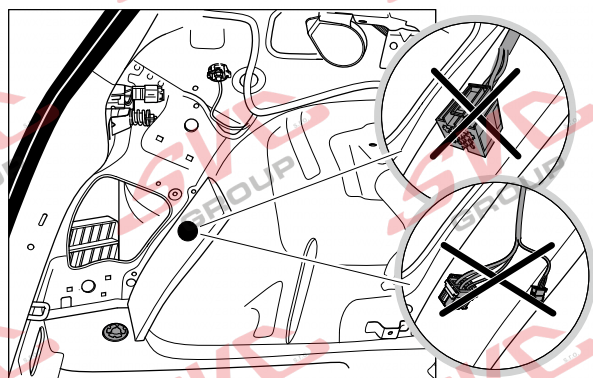

www.svcgroup.cz

SVC GROUP ©-11/19

SVC GROUP. s.r.o

Průmyslová zóna 179
547 01 Náchod
Česká Republika