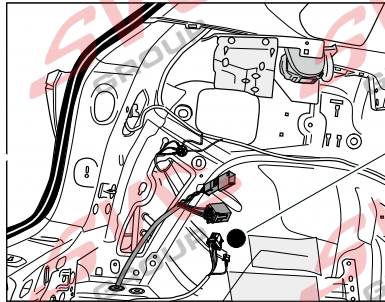

Jsou to elektro přípojky v naší nabídce pro 7 pinů: VW-190-B1 nebo EJ 737342

13Pinů: VW-190-H1 nebo EJ 748242

VW Tiguan
VW T-Roc

05/2016 >>
01/2018 >>

Vozidlo s přípravou pro přípojku tažného zařízení

rd
12 PIN