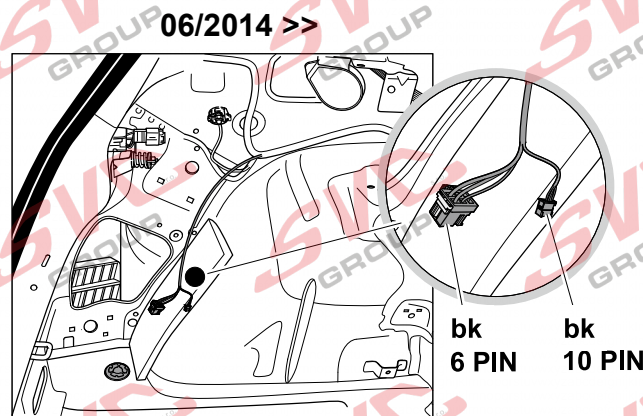

06/2014 >>

Vozidlo bez přípravy pro přípojku tažného zařízení