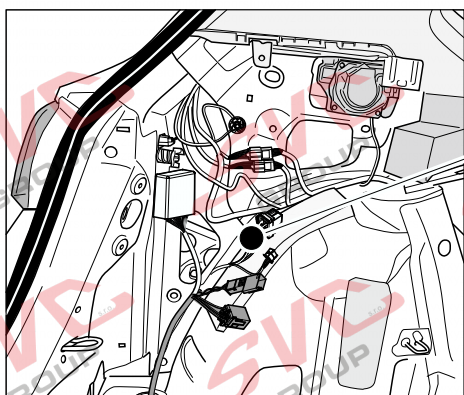

Jsou to elektro přípojky v naší nabídce pro 7 pinů: VW-190-B1 nebo EJ 737342

13Pinů: VW-190-H1 nebo EJ 748242

SEAT Arona

11/2017 >>

Vozidlo s přípravou pro přípojku tažného zařízení

bk
6 PIN

bk
10 PIN

Vozidlo bez přípravy pro přípojku tažného zařízení