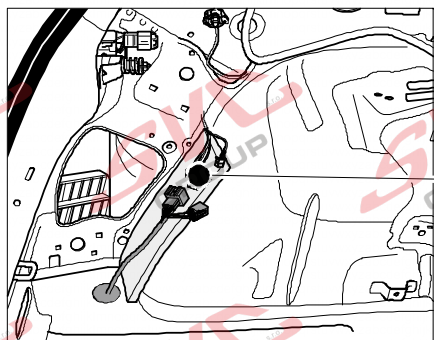

Vozidlo bez přípravy pro přípojku tažného zařízení

www.svcgroup.cz

SVC GROUP. s.r.o

Průmyslová zóna 179

547 01 Náchod

Česká Republika

SVC GROUP ©-11/19