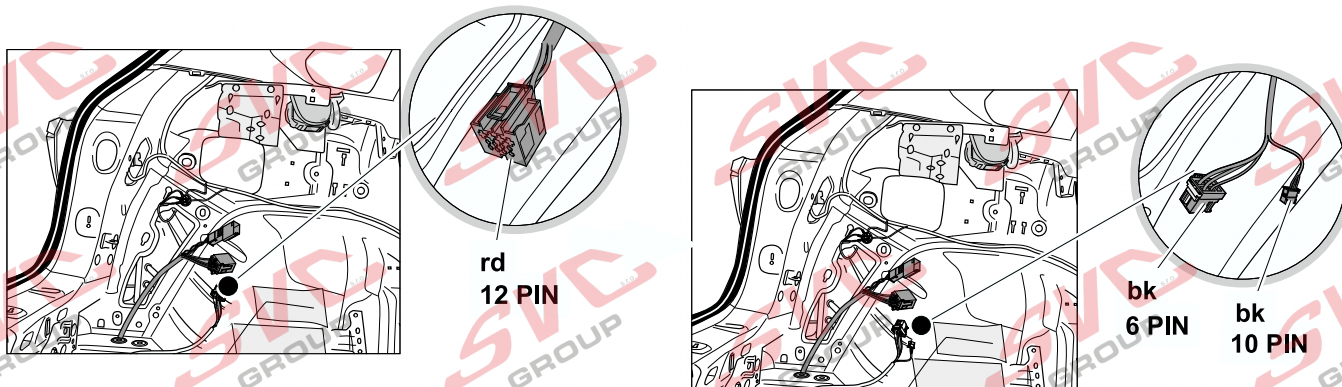

Jsou to elektro přípojky v naší nabídce pro 7 pinů: VW-190-B1 nebo EJ 737342

13Pinů: VW-190-H1 nebo EJ 748242

VW Tiguan
VW T-Roc

05/2016 >>

01/2018 >>

Vozidlo s přípravou pro přípojku tažného zařízení

Vozidlo bez přípravy pro přípojku tažného zařízení