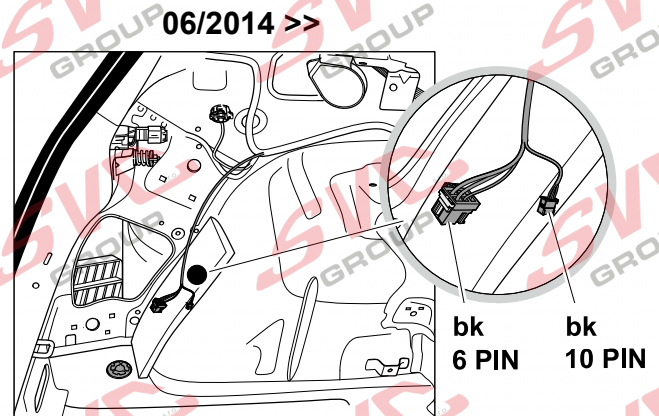

06/2014 >>

Vozidlo bez přípravy pro přípojku tažného zařízení