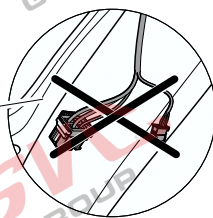

Jsou to elektro přípojky v naší nabídce pro 7 pinů: VW-190-B1 nebo EJ 737342

13Pinů: VW-190-H1 nebo EJ 748242

SEAT Arona

11/2017 >>

Vozidlo s přípravou pro přípojku tažného zařízení

bk
6 PIN

bk
10 PIN

Vozidlo bez přípravy pro přípojku tažného zařízení