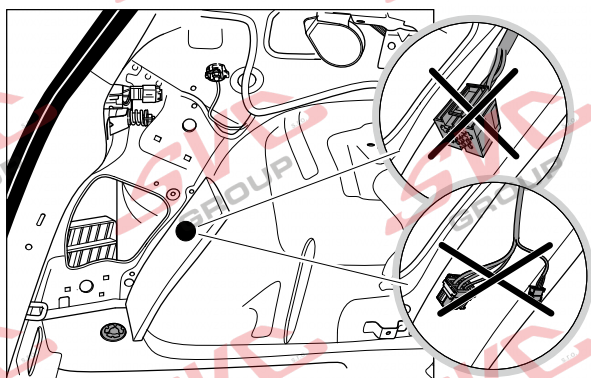

www.svcgroup.cz

SVC GROUP ©-11/19

SVC GROUP. s.r.o
Průmyslová zóna 179
547 01 Náchod
Česká Republika