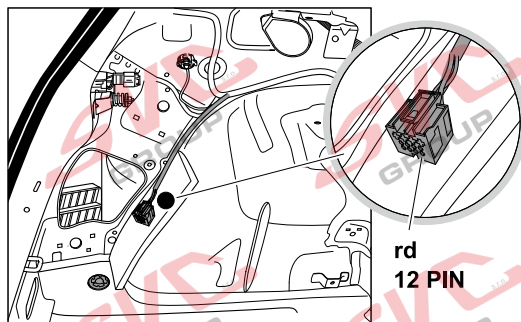

VW Golf 7 3/5 Dveří

12/2012 >> 08/2019

VW Golf 7 5Q Variant / Alltrack

08/2013 >>

VW Golf Sportsvan

05/2014 >>

VW Touran

08/2015 >>

Vozidlo s přípravou pro přípojku tažného zařízení

-> 06/2014