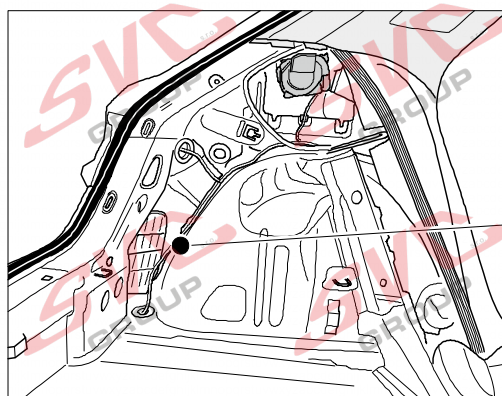

Jsou to elektro přípojky v naší nabídce pro 7 pinů: VW-190-B1 nebo EJ 737342

13Pinů: VW-190-H1 nebo EJ 748242

AUDI A1 Sportsback

11/18 >>

Vozidlo s přípravou pro přípojku tažného zařízení

6 PIN
bk

10 PIN
bk