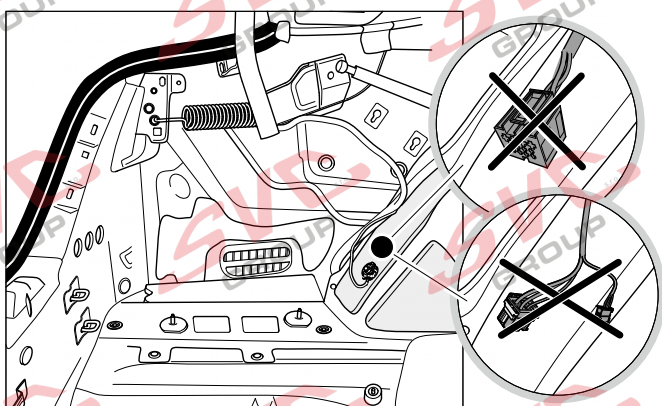

Vozidlo bez přípravy pro přípojku tažného zařízení

www.svcgroup.cz

SVC GROUP. s.r.o

Průmyslová zóna 179

547 01 Náchod

Česká Republika

SVC GROUP ©-11/19