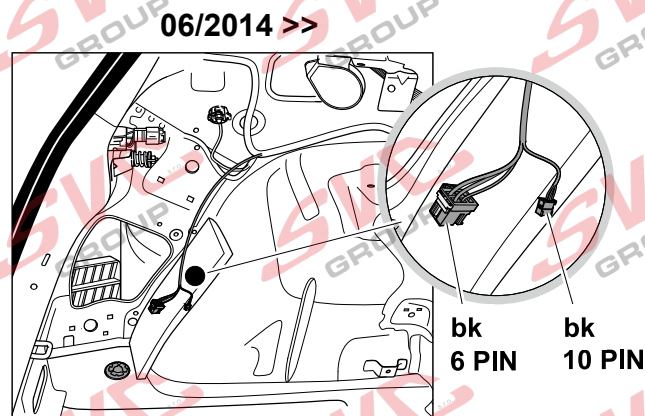

06/2014 >>

Vozidlo bez přípravy pro přípojku tažného zařízení