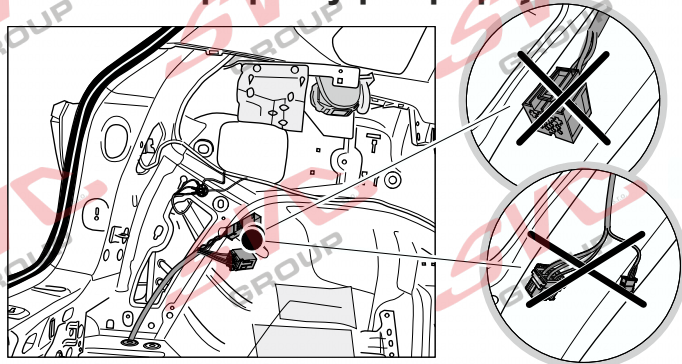

Jsou to elektro přípojky v naší nabídce pro 7 pinů: VW-190-B1 nebo EJ 737342

13Pinů: VW-190-H1 nebo EJ 748242

VW Tiguan
VW T-Roc

05/2016 >>

01/2018 >>

Vozidlo s přípravou pro přípojku tažného zařízení

Vozidlo bez přípravy pro přípojku tažného zařízení