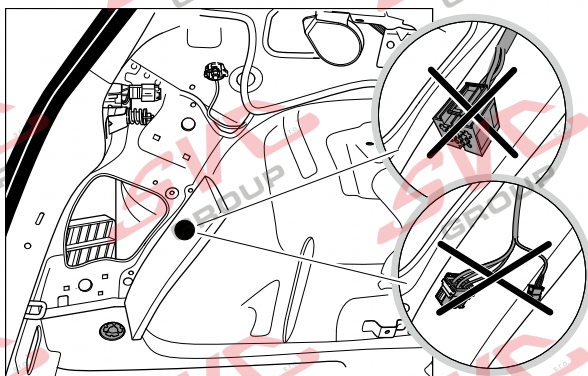

www.svcgroup.cz

SVC GROUP s.r.o

Průmyslová zóna 179

547 01 Náchod

Česká Republika

SVC GROUP ©-11/19