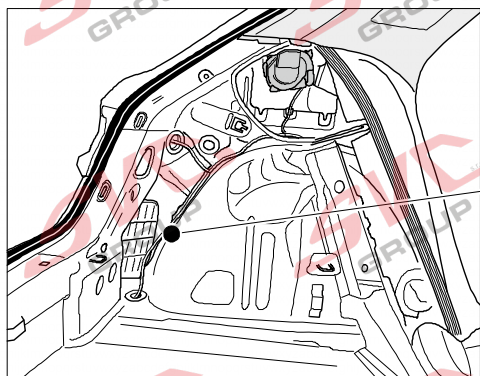

Vozidlo bez přípravy pro přípojku tažného zařízení

www.svcgroup.cz

SVC GROUP. s.r.o

Průmyslová zóna 179

547 01 Náchod

Česká Republika

SVC GROUP ©-11/19