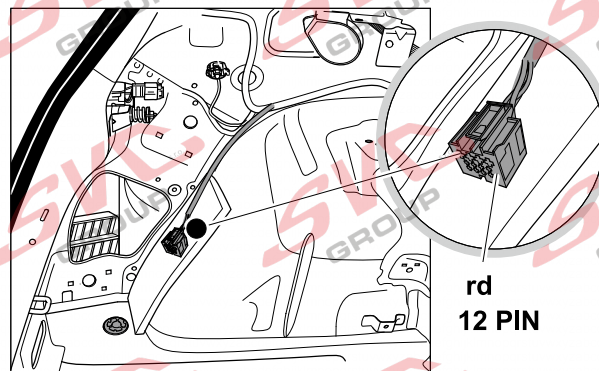

Typ 1M5

rd
12 PIN