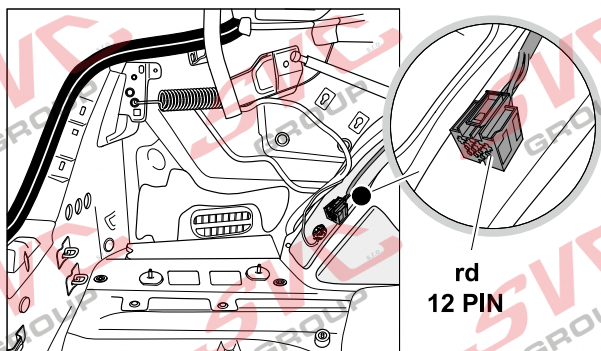

Umístění konektorů pro vozidlo s přípravou a bez přípravy pro tažné zařízení

Nejste li si jistý výbavou vozu použijte elktropřípojku u které se nemusí rozlišovat vozidlo s přípravou a bez přípravy

Jsou to elektro přípojky v naší nabídce pro 7 pinů: VW-190-B1 nebo EJ 737342

13Pinů: VW-190-H1 nebo EJ 748242

VW Passat B8 Variant / Alltrack

11/2014 >>

VW Passat B8 Limousine

11/2014 >>

VW Arteon

06/2017 >>

VW Arteon Shooting Brake

09/2020 >>

Vozidlo s přípravou pro přípojku tažného zařízení

-> 11/2014 ->

11/2014 ->

rd
12 PIN

bk
6 PIN

bk
10 PIN

Vozidlo bez přípravy pro přípojku tažného zařízení

www.svcgroup.cz

SVC GROUP. s.r.o

Průmyslová zóna 179

547 01 Náchod

Česká Republika

SVC GROUP ©-11/19