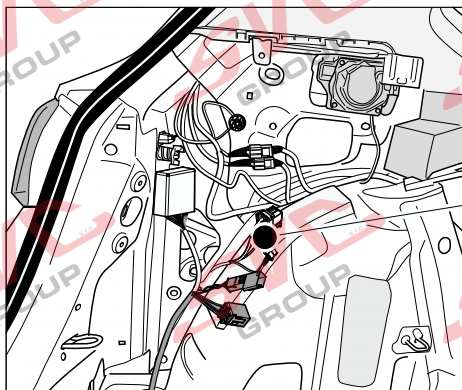

13Pinů: VW-190-H1 nebo EJ 748242

SEAT Arona

11/2017 >>

Vozidlo s přípravou pro přípojku tažného zařízení

bk
6 PIN

bk
10 PIN

Vozidlo bez přípravy pro přípojku tažného zařízení

www.svcgroup.cz